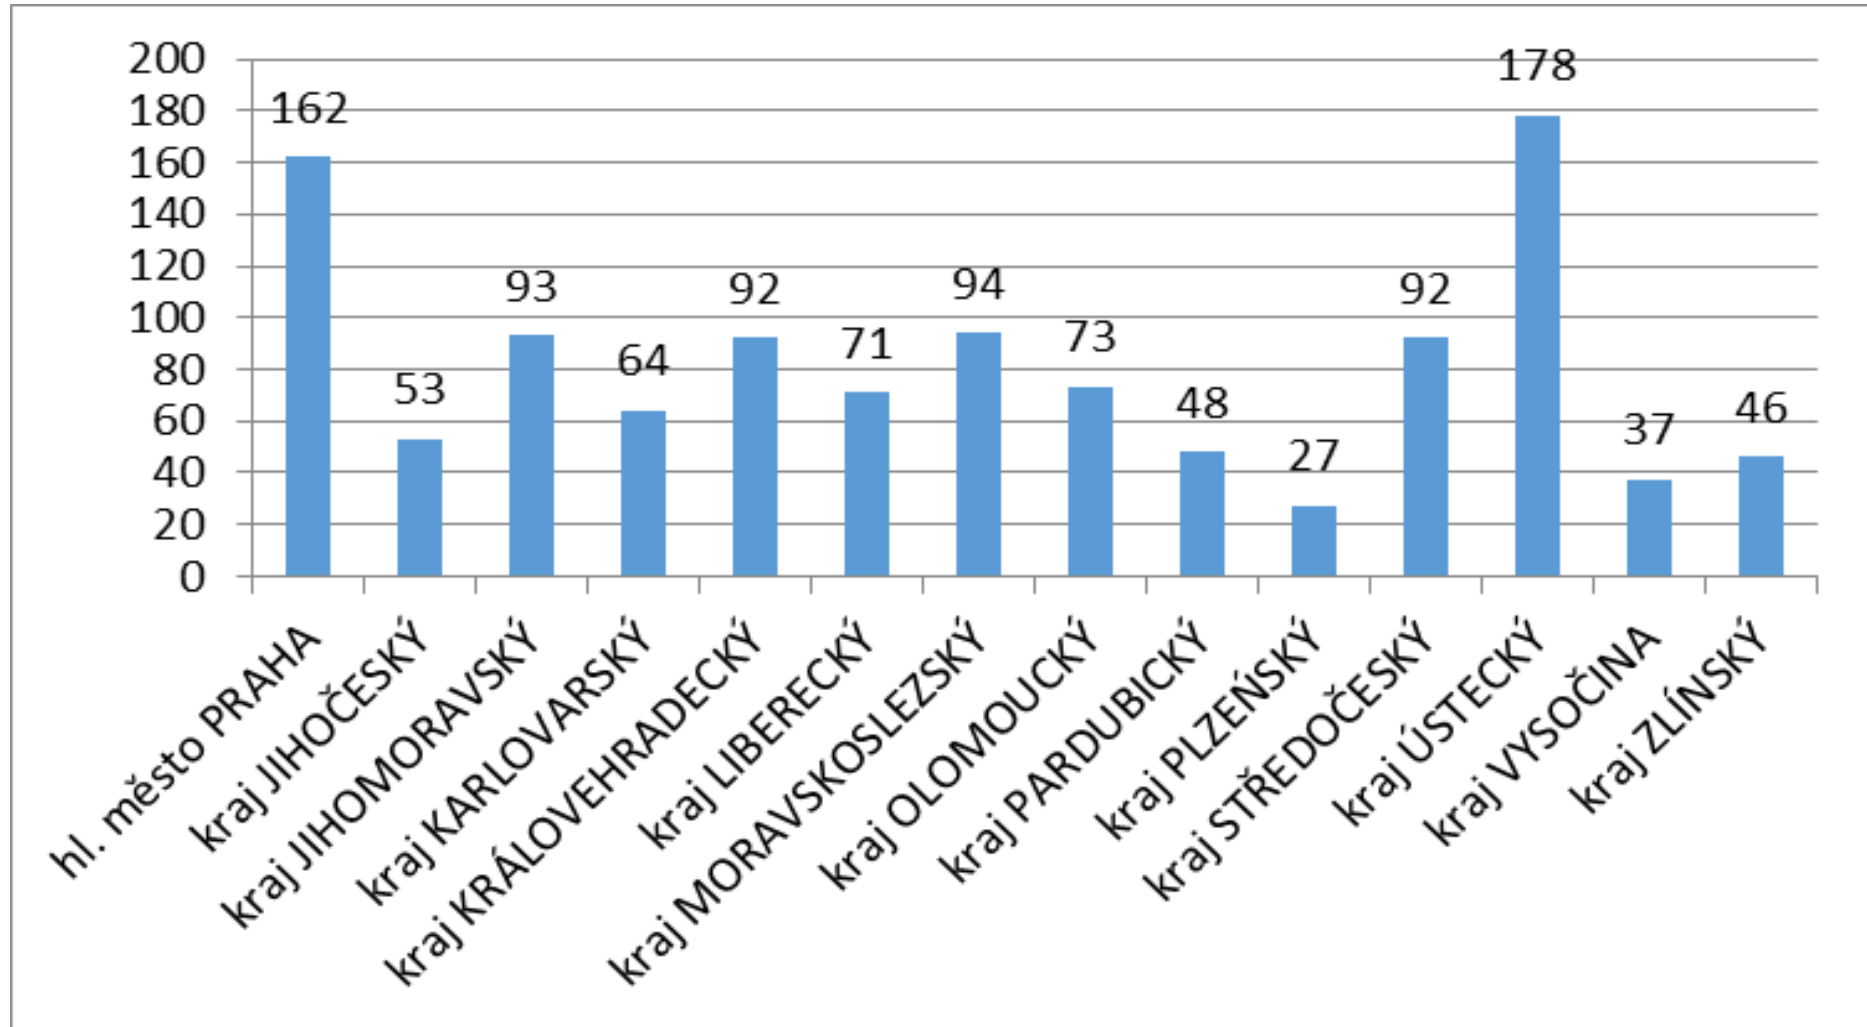

### Počet vykázaní v ČR (součet kraje) 01.01.-31.10.2017

Celkem bylo v roce 2017 k 31.10.2017 provedeno 1130 vykázaní. Největší počet vykázaní proběhlo na území Ústeckého kraje (178).

### Počet vykázaní v ČR (kraje) za měsíc říjen 2017

Celkem bylo v roce 2017 měsíci říjnu provedeno 93 vykázaní. Největší počet vykázaní proběhlo na území hl. města Prahy (17).

### Počet vykázaní v ČR porovnání (součet měsíce) leden - říjen 2017

Celkem bylo v roce 2017 k 31.10.2017 provedeno 1130 vykázaní, v měsíci říjnu 93 vykázaní.