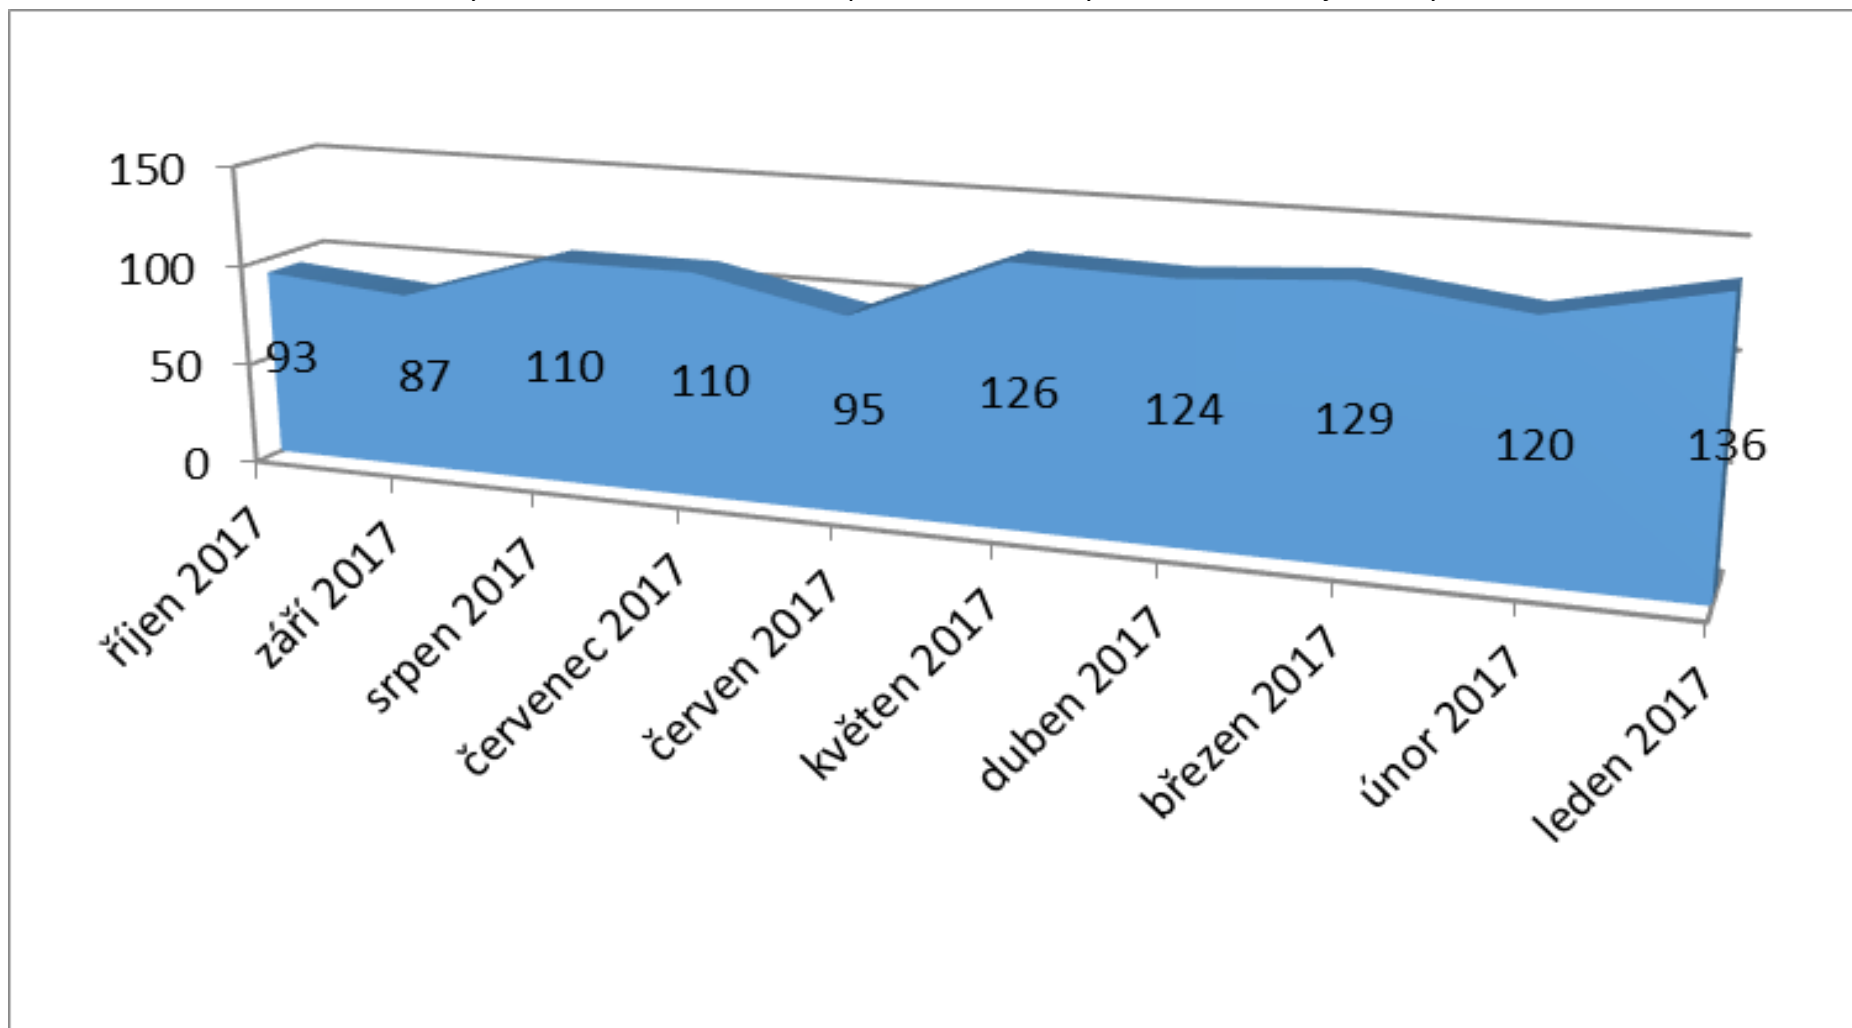

### Počet vykázaní v ČR (součet kraje) 01.01.-31.10.2017

Celkem bylo v roce 2017 k 31.10.2017 provedeno 1130 vykázaní. Největší počet vykázaní proběhlo na území Ústeckého kraje (178).

### Počet vykázaní v ČR (kraje) za měsíc říjen 2017

Celkem bylo v roce 2017 měsíci říjnu provedeno 93 vykázaní. Největší počet vykázaní proběhlo na území hl. města Prahy (17).

### Počet vykázaní v ČR porovnání (součet měsíce) leden - říjen 2017

Celkem bylo v roce 2017 k 31.10.2017 provedeno 1130 vykázaní, v měsíci říjnu 93 vykázaní.