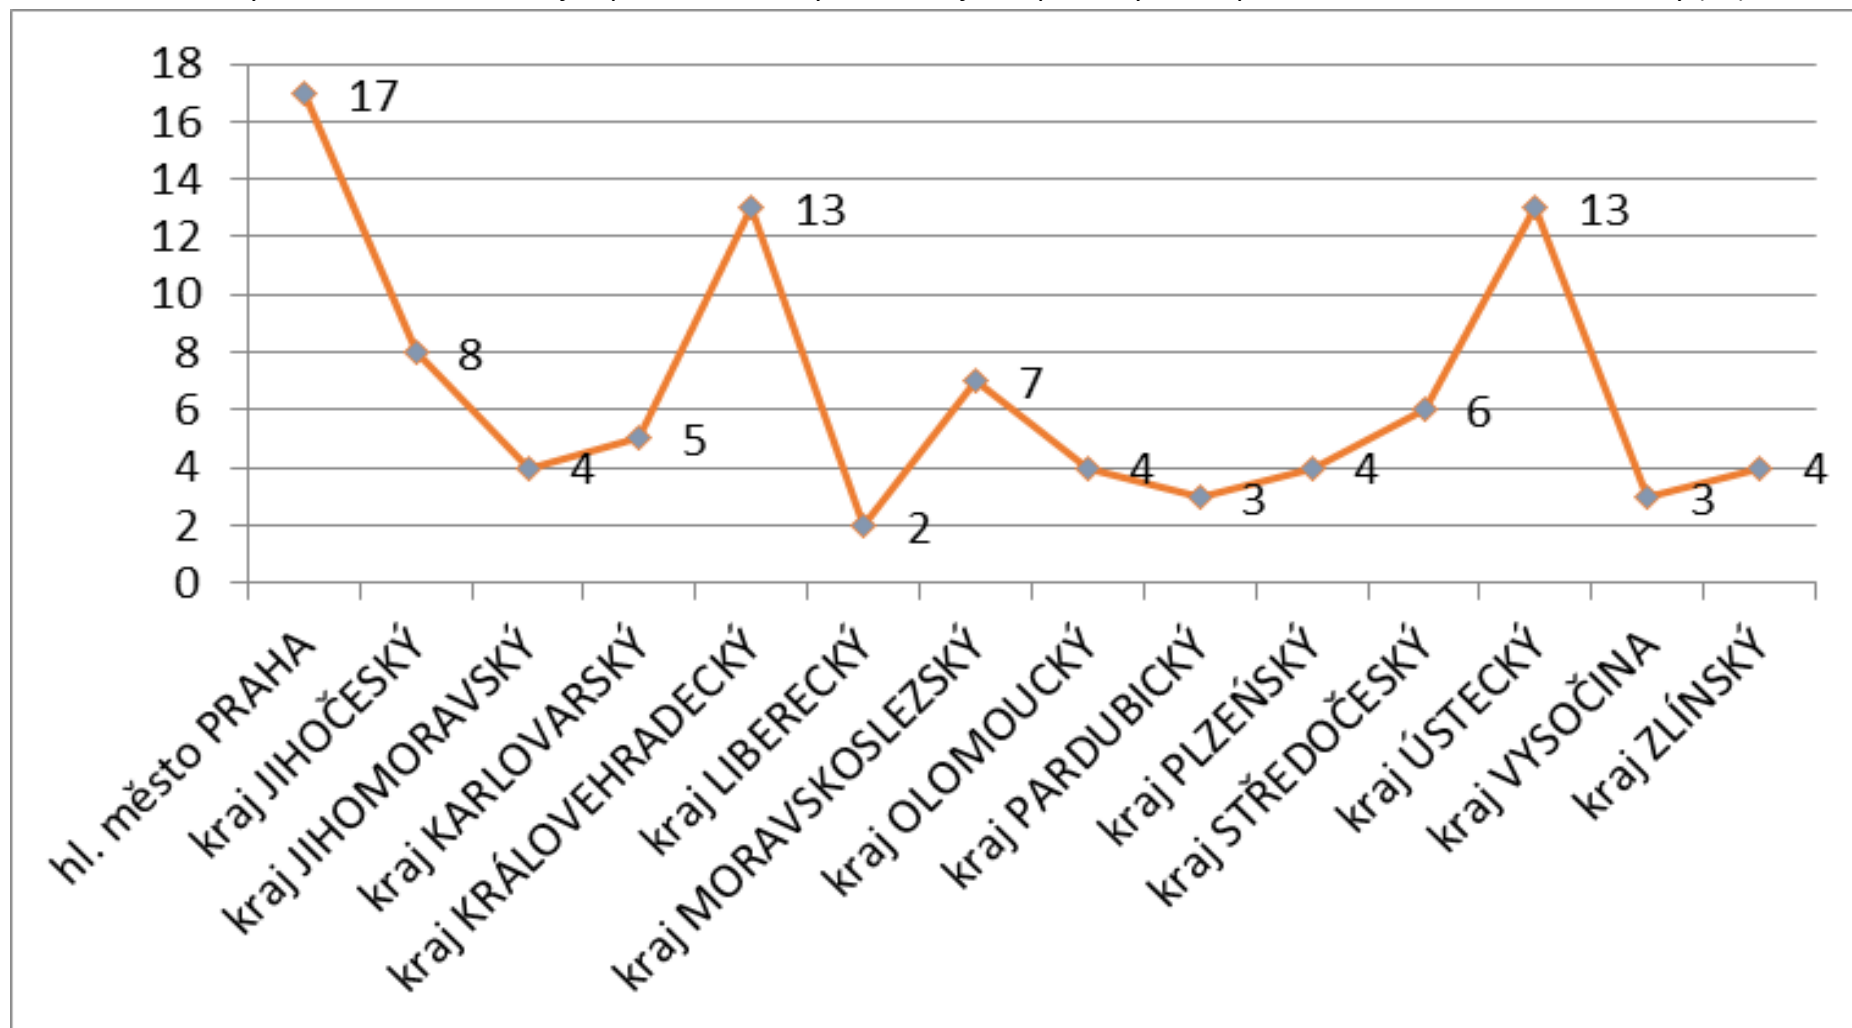

### Počet vykázaní v ČR (součet kraje) 01.01.-31.10.2017

Celkem bylo v roce 2017 k 31.10.2017 provedeno 1130 vykázaní. Největší počet vykázaní proběhlo na území Ústeckého kraje (178).

### Počet vykázaní v ČR (kraje) za měsíc říjen 2017

Celkem bylo v roce 2017 měsíci říjnu provedeno 93 vykázaní. Největší počet vykázaní proběhlo na území hl. města Prahy (17).

### Počet vykázaní v ČR porovnání (součet měsíce) leden - říjen 2017

Celkem bylo v roce 2017 k 31.10.2017 provedeno 1130 vykázaní, v měsíci říjnu 93 vykázaní.