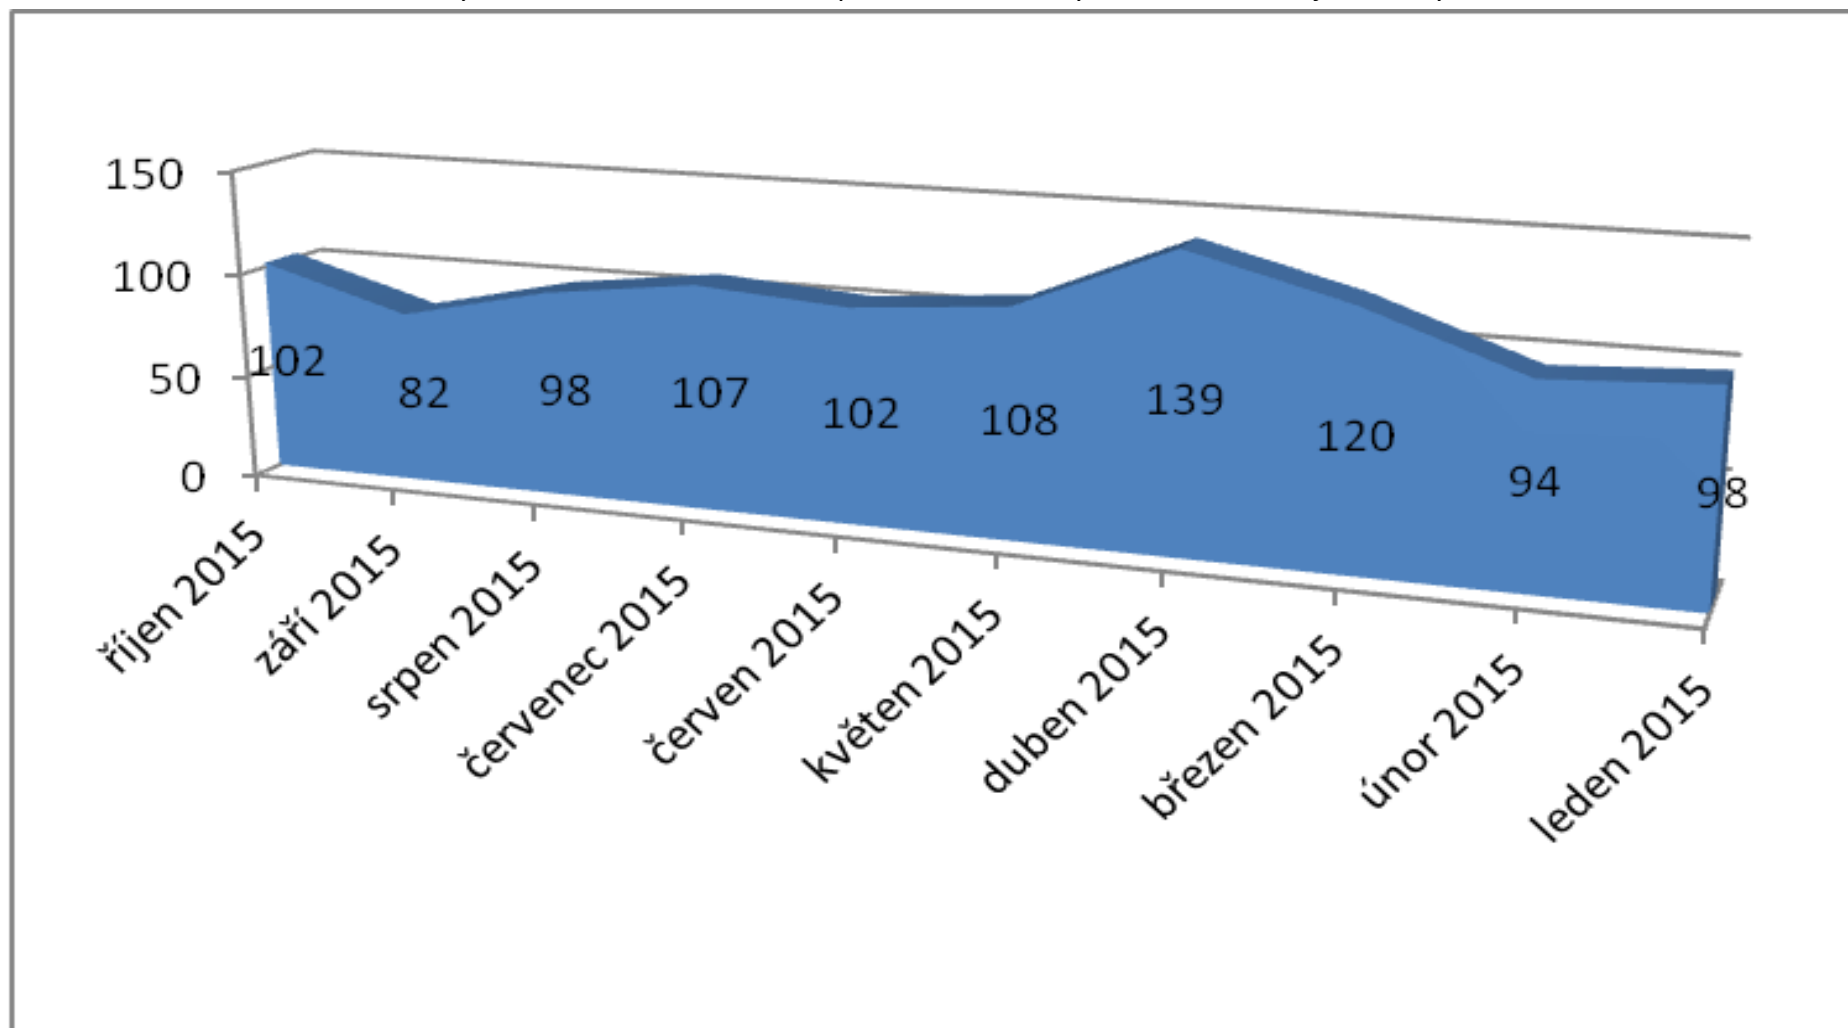

### Počet vykázaní v ČR (součet kraje) 1.1.-31.10.2015

Celkem bylo v roce 2015 k 31.10.2015 provedeno 1050 vykázaní. Největší počet vykázaní proběhlo na území hlavního města Prahy (161)

### Počet vykázaní v ČR (kraje) za měsíc říjen 2015

Celkem bylo v roce 2015 měsíci říjnu provedeno 102 vykázaní. Největší počet vykázaní proběhlo na území hl. města Prahy (15) a v Ústeckém kraji (15).

### Počet vykázaní v ČR porovnání (součet měsíce) leden až říjen 2015

Celkem bylo v roce 2015 k 31.10.2015 provedeno 1050 vykázaní, v měsíci říjnu 102 vykázaní.

### Počet vykázání za měsíc říjen 2007 – 2015 (srovnání)

Nejvyšší počet vykázání v měsíci říjnu bylo v roce 2011 a 2013, došlo ke 112 případům vykázání násilné osoby ze společné domácnosti.