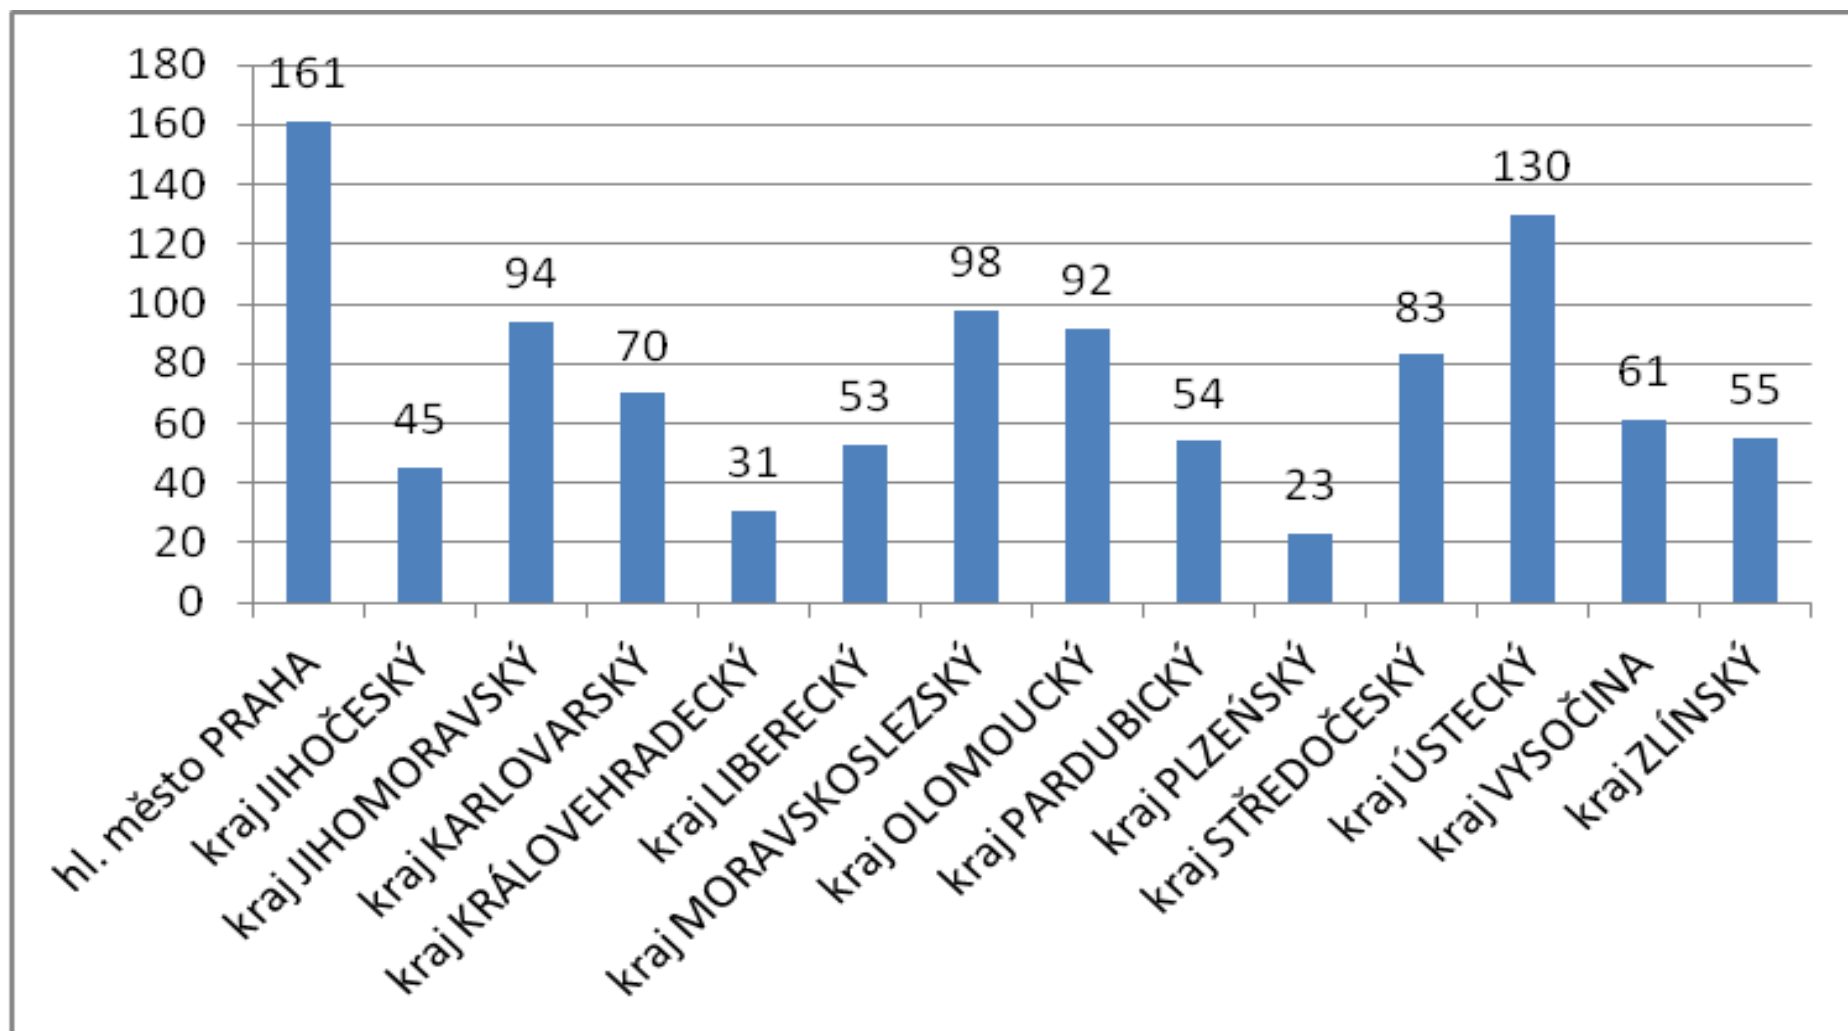

### Počet vykázaní v ČR (součet kraje) 1.1.-31.10.2015

Celkem bylo v roce 2015 k 31.10.2015 provedeno 1050 vykázaní. Největší počet vykázaní proběhlo na území hlavního města Prahy (161)

### Počet vykázaní v ČR (kraje) za měsíc říjen 2015

Celkem bylo v roce 2015 měsíci říjnu provedeno 102 vykázaní. Největší počet vykázaní proběhlo na území hl. města Prahy (15) a v Ústeckém kraji (15).

### Počet vykázaní v ČR porovnání (součet měsíce) leden až říjen 2015

Celkem bylo v roce 2015 k 31.10.2015 provedeno 1050 vykázaní, v měsíci říjnu 102 vykázaní.