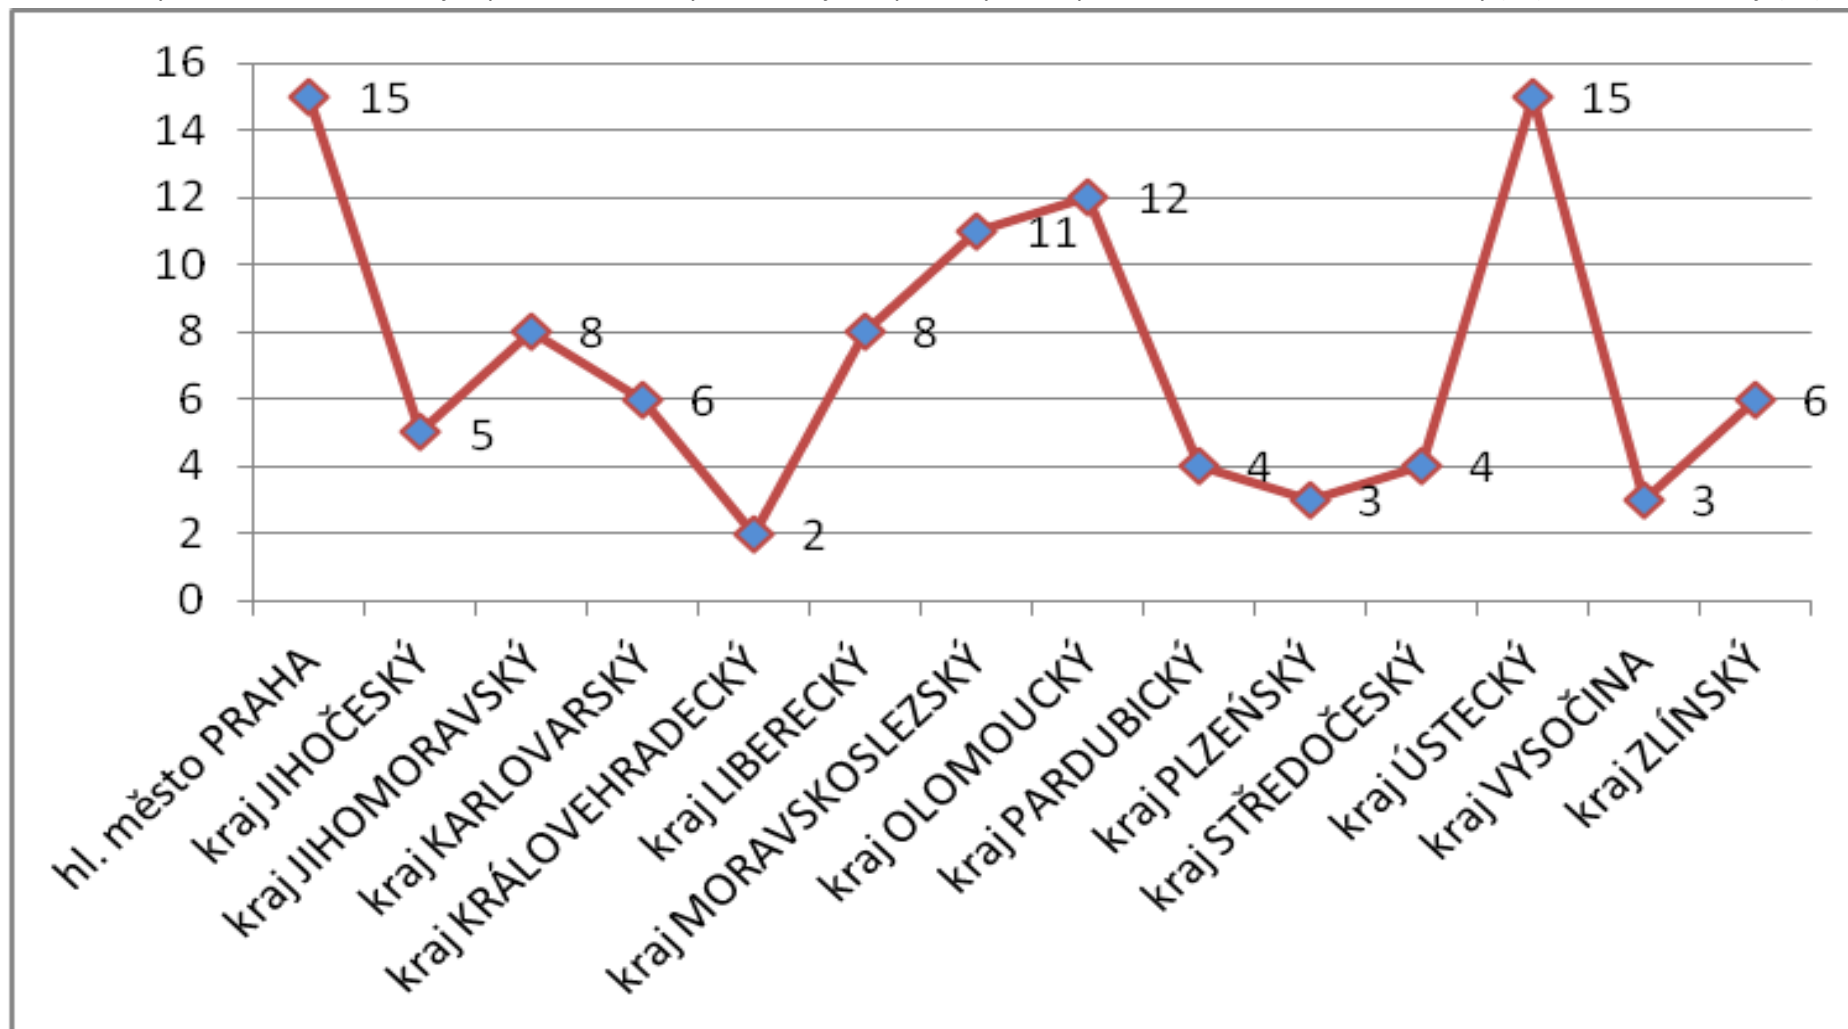

### Počet vykázaní v ČR (součet kraje) 1.1.-31.10.2015

Celkem bylo v roce 2015 k 31.10.2015 provedeno 1050 vykázaní. Největší počet vykázaní proběhlo na území hlavního města Prahy (161)

### Počet vykázaní v ČR (kraje) za měsíc říjen 2015

Celkem bylo v roce 2015 měsíci říjnu provedeno 102 vykázaní. Největší počet vykázaní proběhlo na území hl. města Prahy (15) a v Ústeckém kraji (15).