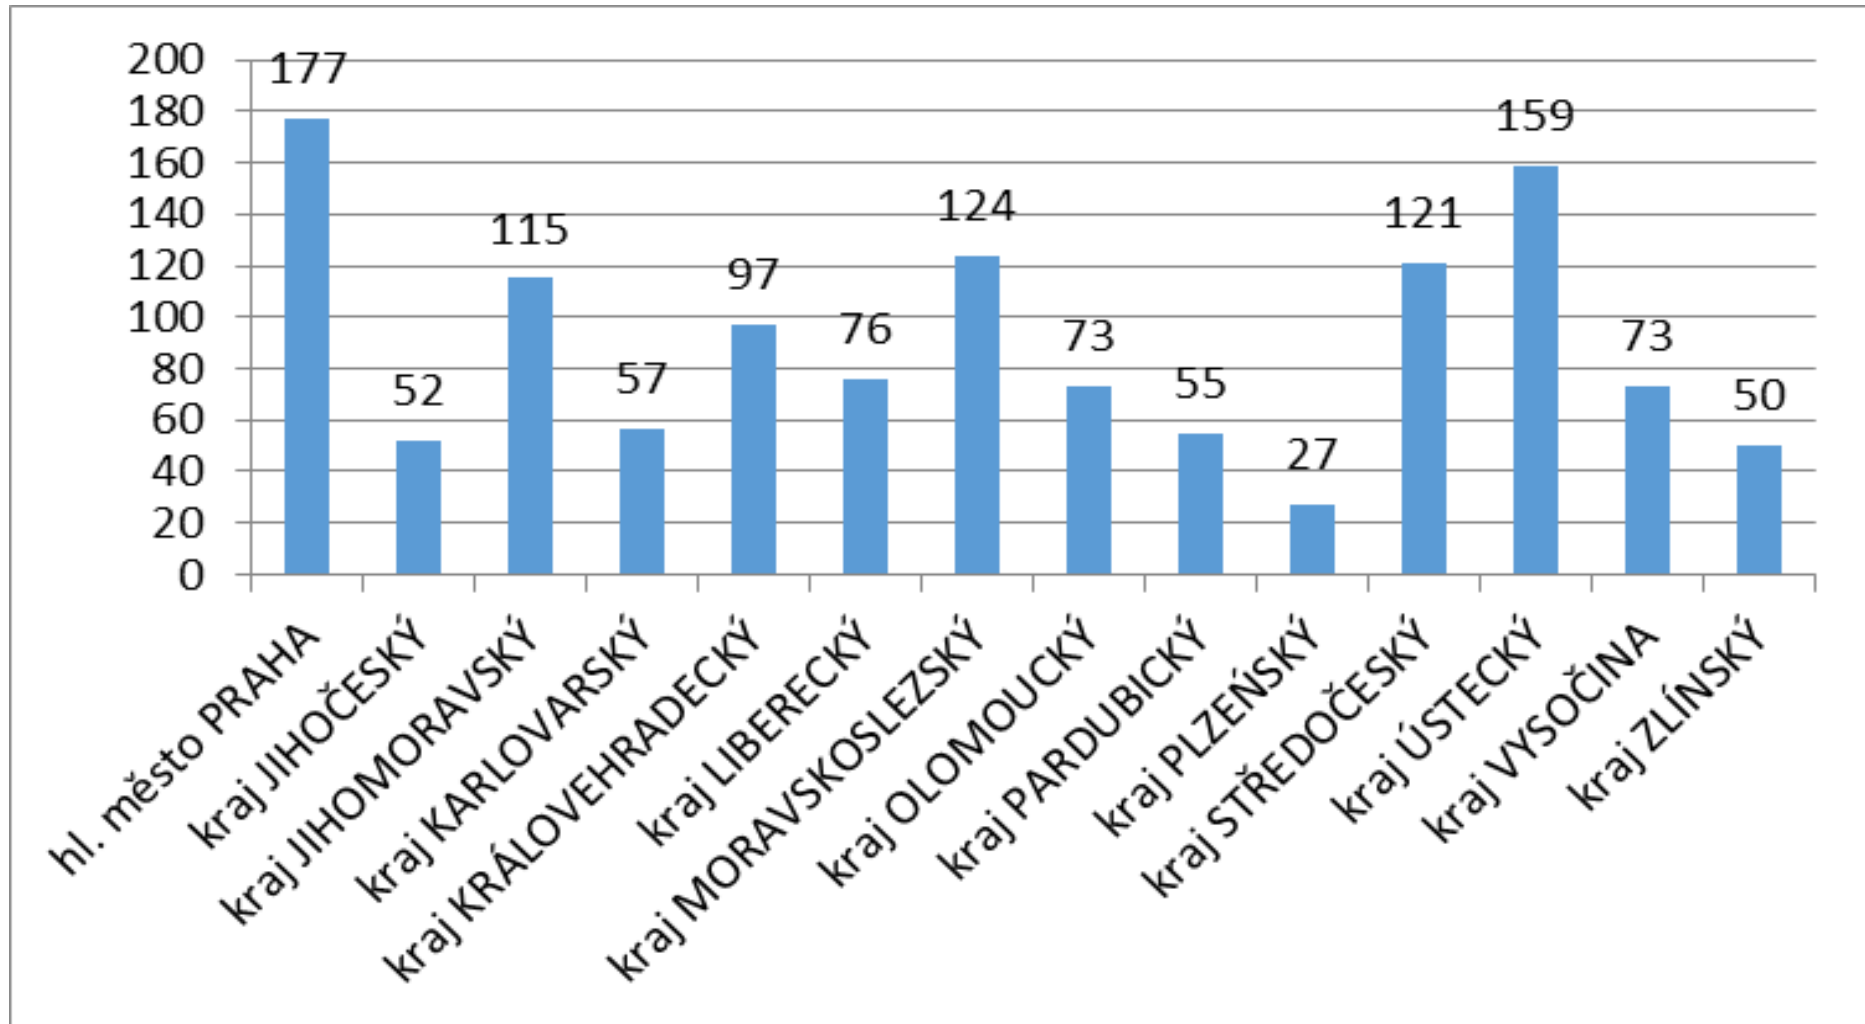

Počet vykázaní v ČR (součet kraje) 01.01.-31.12.2019

Celkem bylo v roce 2019 k 31.12.2019 provedeno 1256 vykázaní. Největší počet vykázaní proběhlo na území hl. města Prahy (177).

Statistická data poskytl Asociace pracovníků intervenčních center ČR, z.s.

Počet vykázání v ČR (kraje) za měsíc prosinec 2019

Celkem bylo v roce 2019 měsíci prosinci provedeno 107 vykázání. Největší počet vykázání proběhlo na území Jihomoravského kraje (15).

Statistická data poskytla Asociace pracovníků intervenčních center ČR, z.s.

Počet vykázání v ČR porovnáí (součet měsíce) leden - prosinec 2019

Celkem bylo v roce 2019 k 31.12.2019 provedeno 1256 vykázáí, v měsíci prosinci 107 vykázáí.

Statistická data poskytl Asociace pracovníků intervenčních center ČR, z.s.