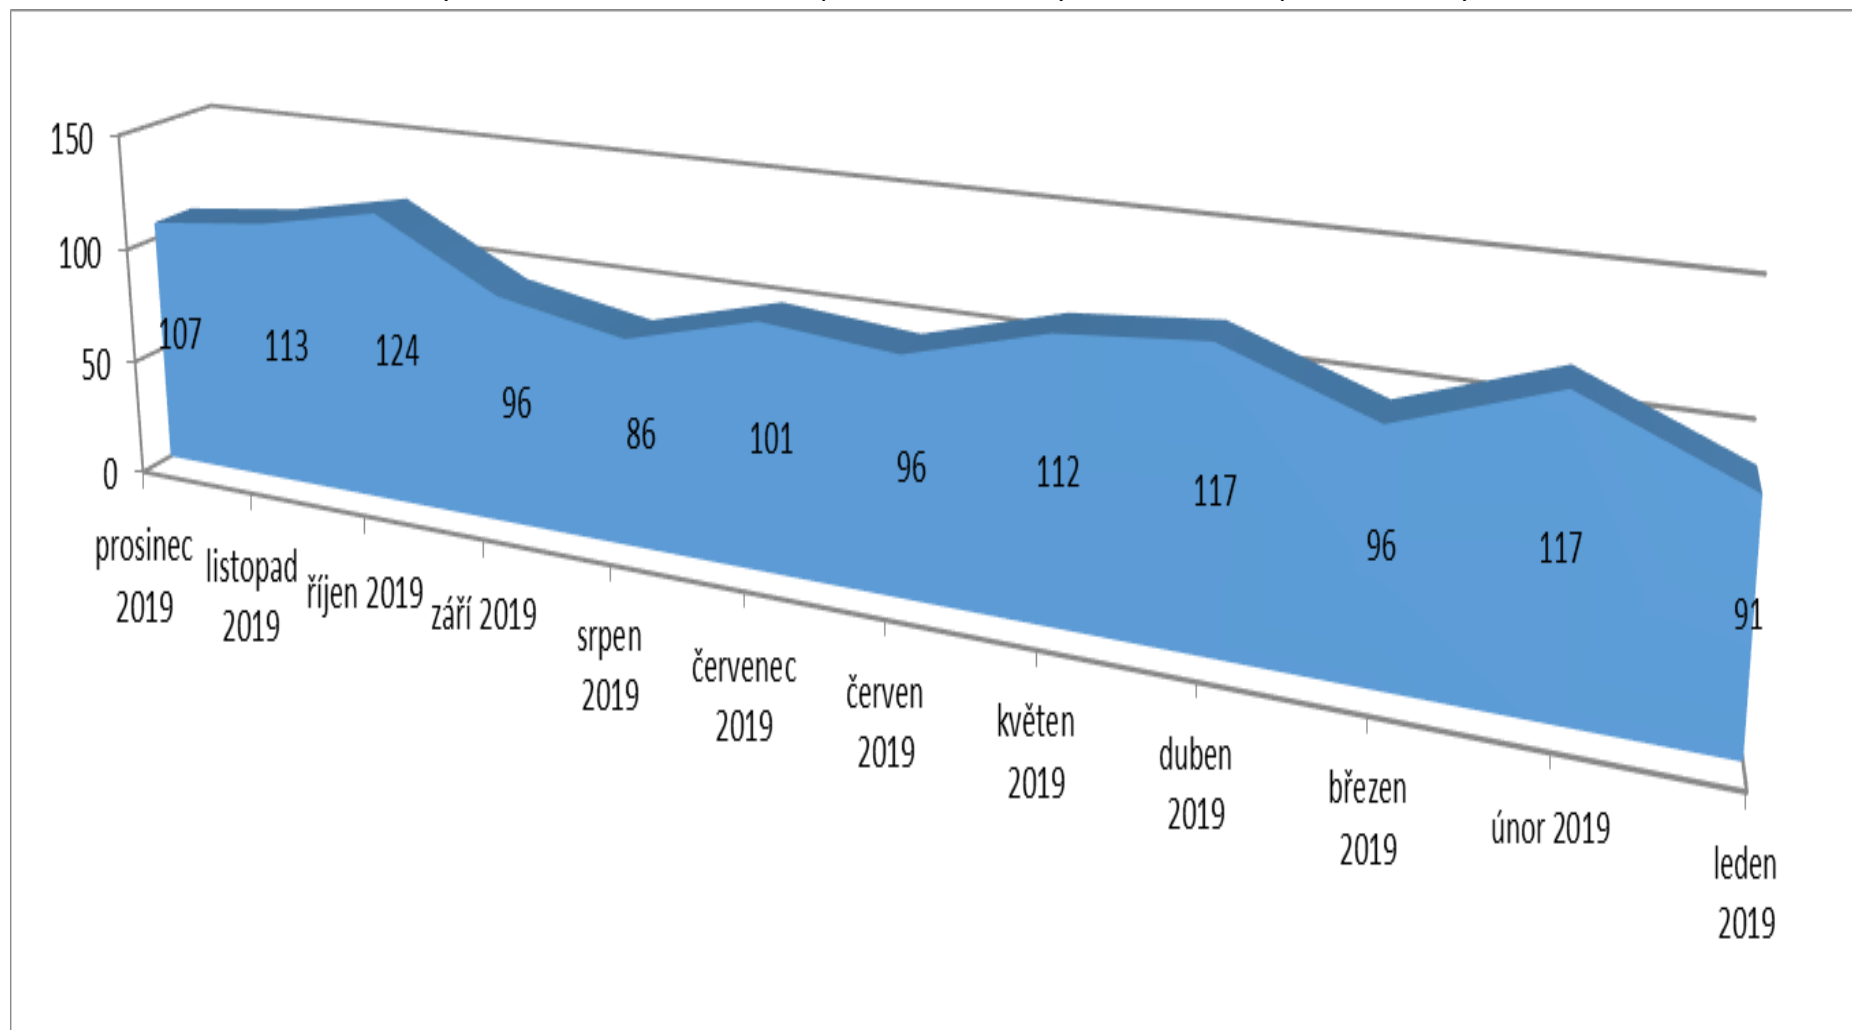

Počet vykázaní v ČR (součet kraje) 01.01.-31.12.2019

Celkem bylo v roce 2019 k 31.12.2019 provedeno 1256 vykázaní. Největší počet vykázaní proběhlo na území hl. města Prahy (177).

Statistická data poskytl Asociace pracovníků intervenčních center ČR, z.s.

Počet vykázání v ČR (kraje) za měsíc prosinec 2019

Celkem bylo v roce 2019 měsíci prosinci provedeno 107 vykázání. Největší počet vykázání proběhlo na území Jihomoravského kraje (15).

Statistická data poskytla Asociace pracovníků intervenčních center ČR, z.s.

Počet vykázání v ČR porovnáí (součet měsíce) leden - prosinec 2019

Celkem bylo v roce 2019 k 31.12.2019 provedeno 1256 vykázáí, v měsíci prosinci 107 vykázáí.

Statistická data poskytl Asociace pracovníků intervenčních center ČR, z.s.

Počet vykázaní za měsíc prosinec 2007 – 2019 (srovnání)

Nejvyšší počet vykázaní v měsíci prosinci bylo v roce 2015, došlo k 144 případům vykázaní násilné osoby ze společné domácnosti.

Statistická data poskytla Asociace pracovníků intervenčních center ČR, z.s.