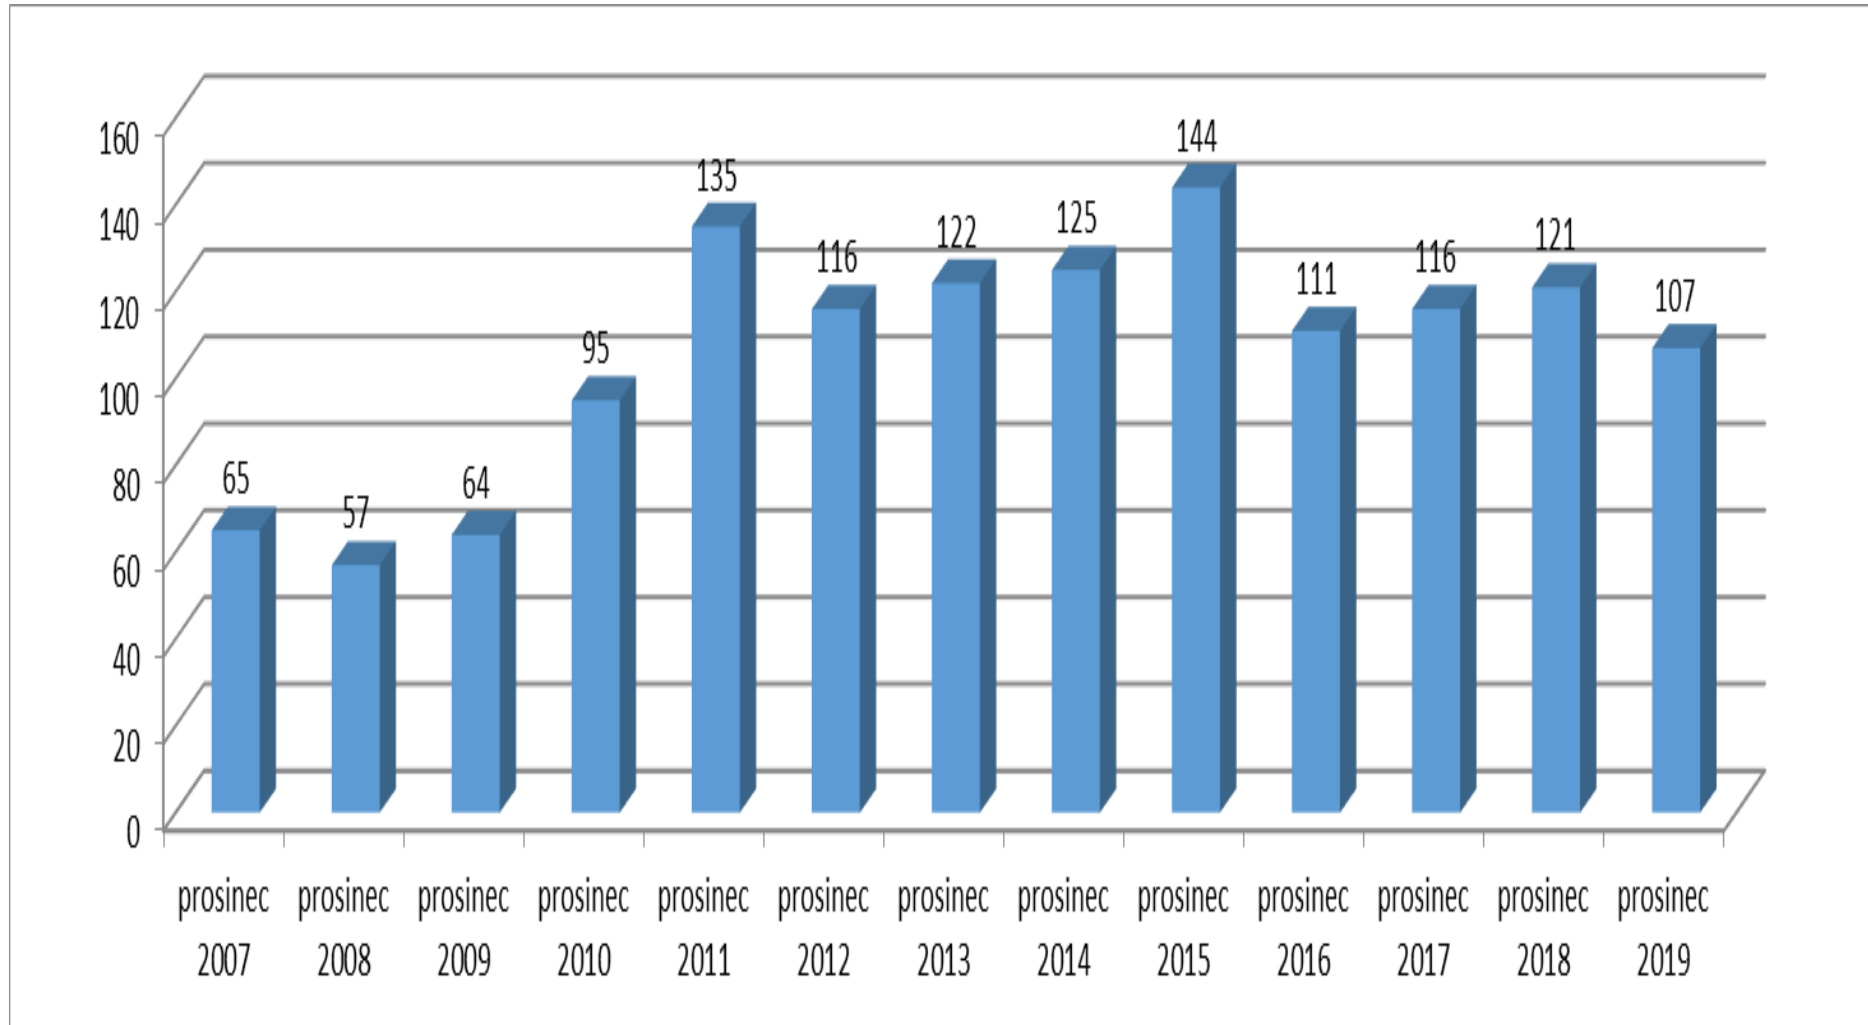

Počet vykázaní v ČR (součet kraje) 01.01.-31.12.2019

Celkem bylo v roce 2019 k 31.12.2019 provedeno 1256 vykázaní. Největší počet vykázaní proběhlo na území hl. města Prahy (177).

Statistická data poskytl Asociace pracovníků intervenčních center ČR, z.s.

Počet vykázání v ČR (kraje) za měsíc prosinec 2019

Celkem bylo v roce 2019 měsíci prosinci provedeno 107 vykázání. Největší počet vykázání proběhlo na území Jihomoravského kraje (15).

Statistická data poskytla Asociace pracovníků intervenčních center ČR, z.s.

Počet vykázání v ČR porovnáí (součet měsíce) leden - prosinec 2019

Celkem bylo v roce 2019 k 31.12.2019 provedeno 1256 vykázáí, v měsíci prosinci 107 vykázáí.

Statistická data poskytl Asociace pracovníků intervenčních center ČR, z.s.

Počet vykázaní za měsíc prosinec 2007 – 2019 (srovnání)

Nejvyšší počet vykázaní v měsíci prosinci bylo v roce 2015, došlo k 144 případům vykázaní násilné osoby ze společné domácnosti.

Statistická data poskytla Asociace pracovníků intervenčních center ČR, z.s.