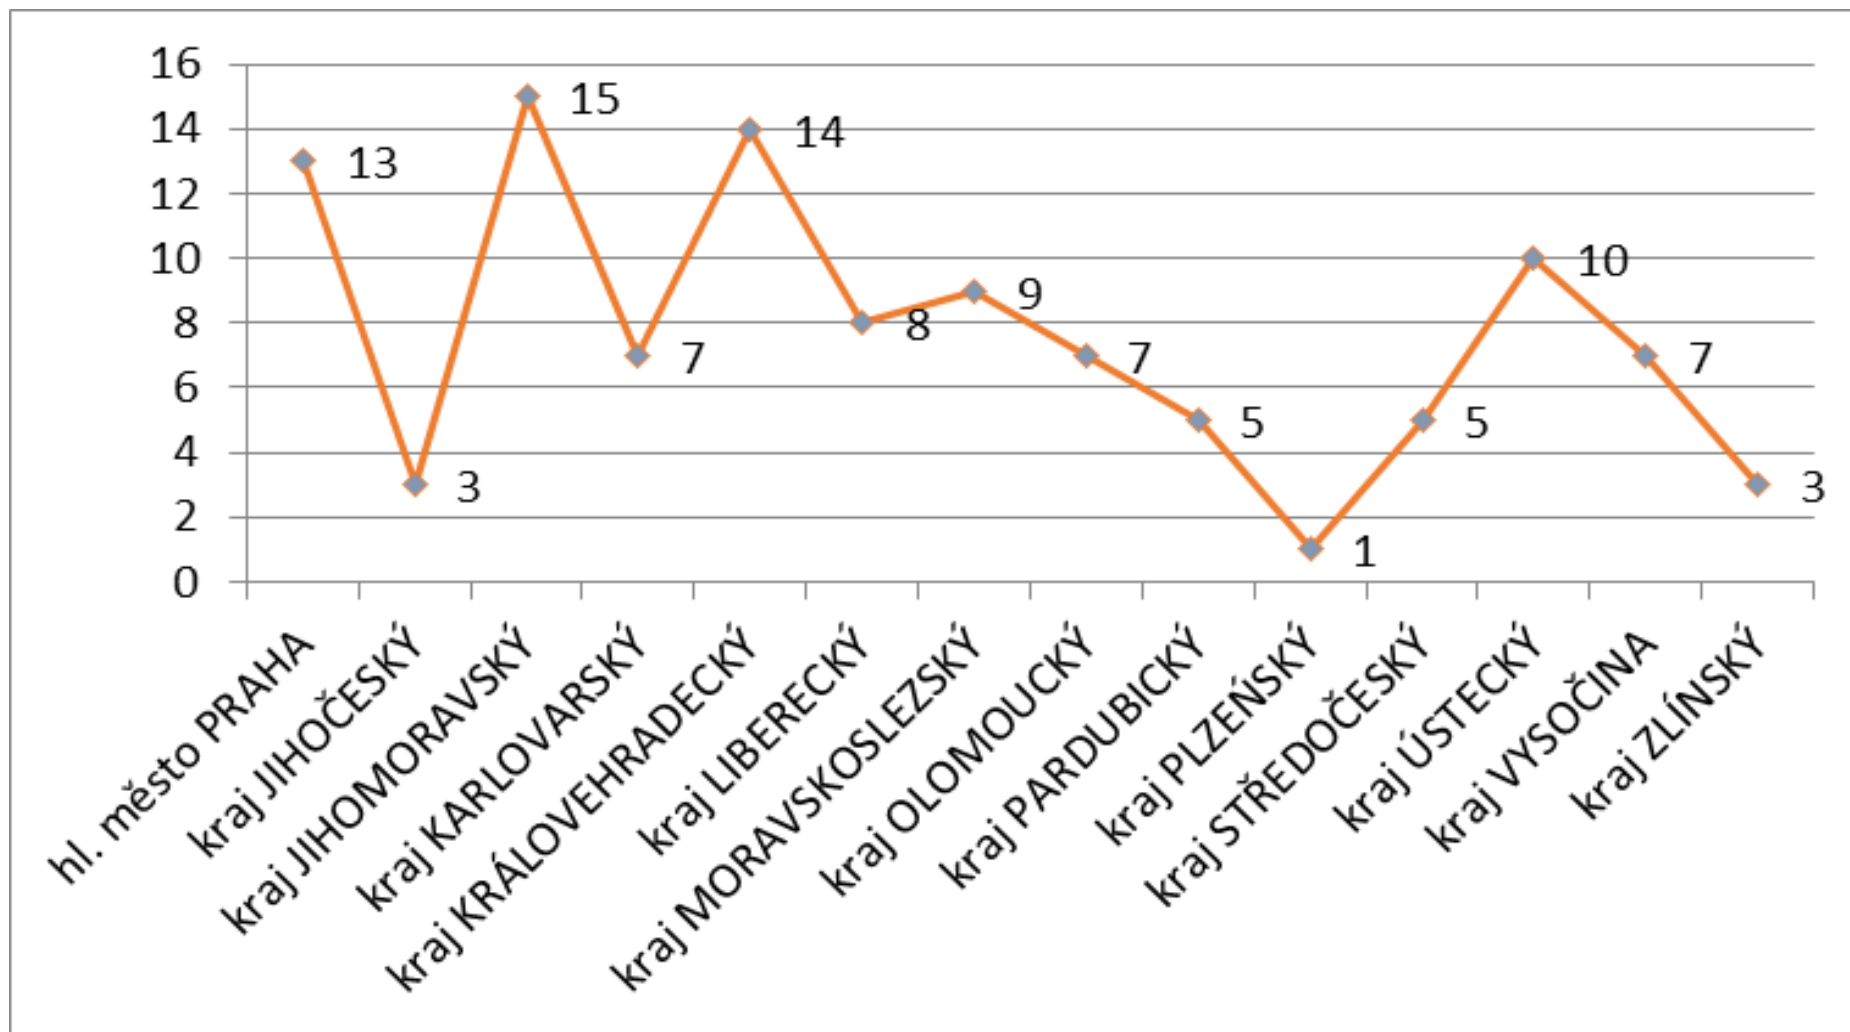

Počet vykázaní v ČR (součet kraje) 01.01.-31.12.2019

Celkem bylo v roce 2019 k 31.12.2019 provedeno 1256 vykázaní. Největší počet vykázaní proběhlo na území hl. města Prahy (177).

Statistická data poskytl Asociace pracovníků intervenčních center ČR, z.s.

Počet vykázání v ČR (kraje) za měsíc prosinec 2019

Celkem bylo v roce 2019 měsíci prosinci provedeno 107 vykázání. Největší počet vykázání proběhlo na území Jihomoravského kraje (15).

Statistická data poskytla Asociace pracovníků intervenčních center ČR, z.s.

Počet vykázání v ČR porovnáí (součet měsíce) leden - prosinec 2019

Celkem bylo v roce 2019 k 31.12.2019 provedeno 1256 vykázáí, v měsíci prosinci 107 vykázáí.

Statistická data poskytl Asociace pracovníků intervenčních center ČR, z.s.