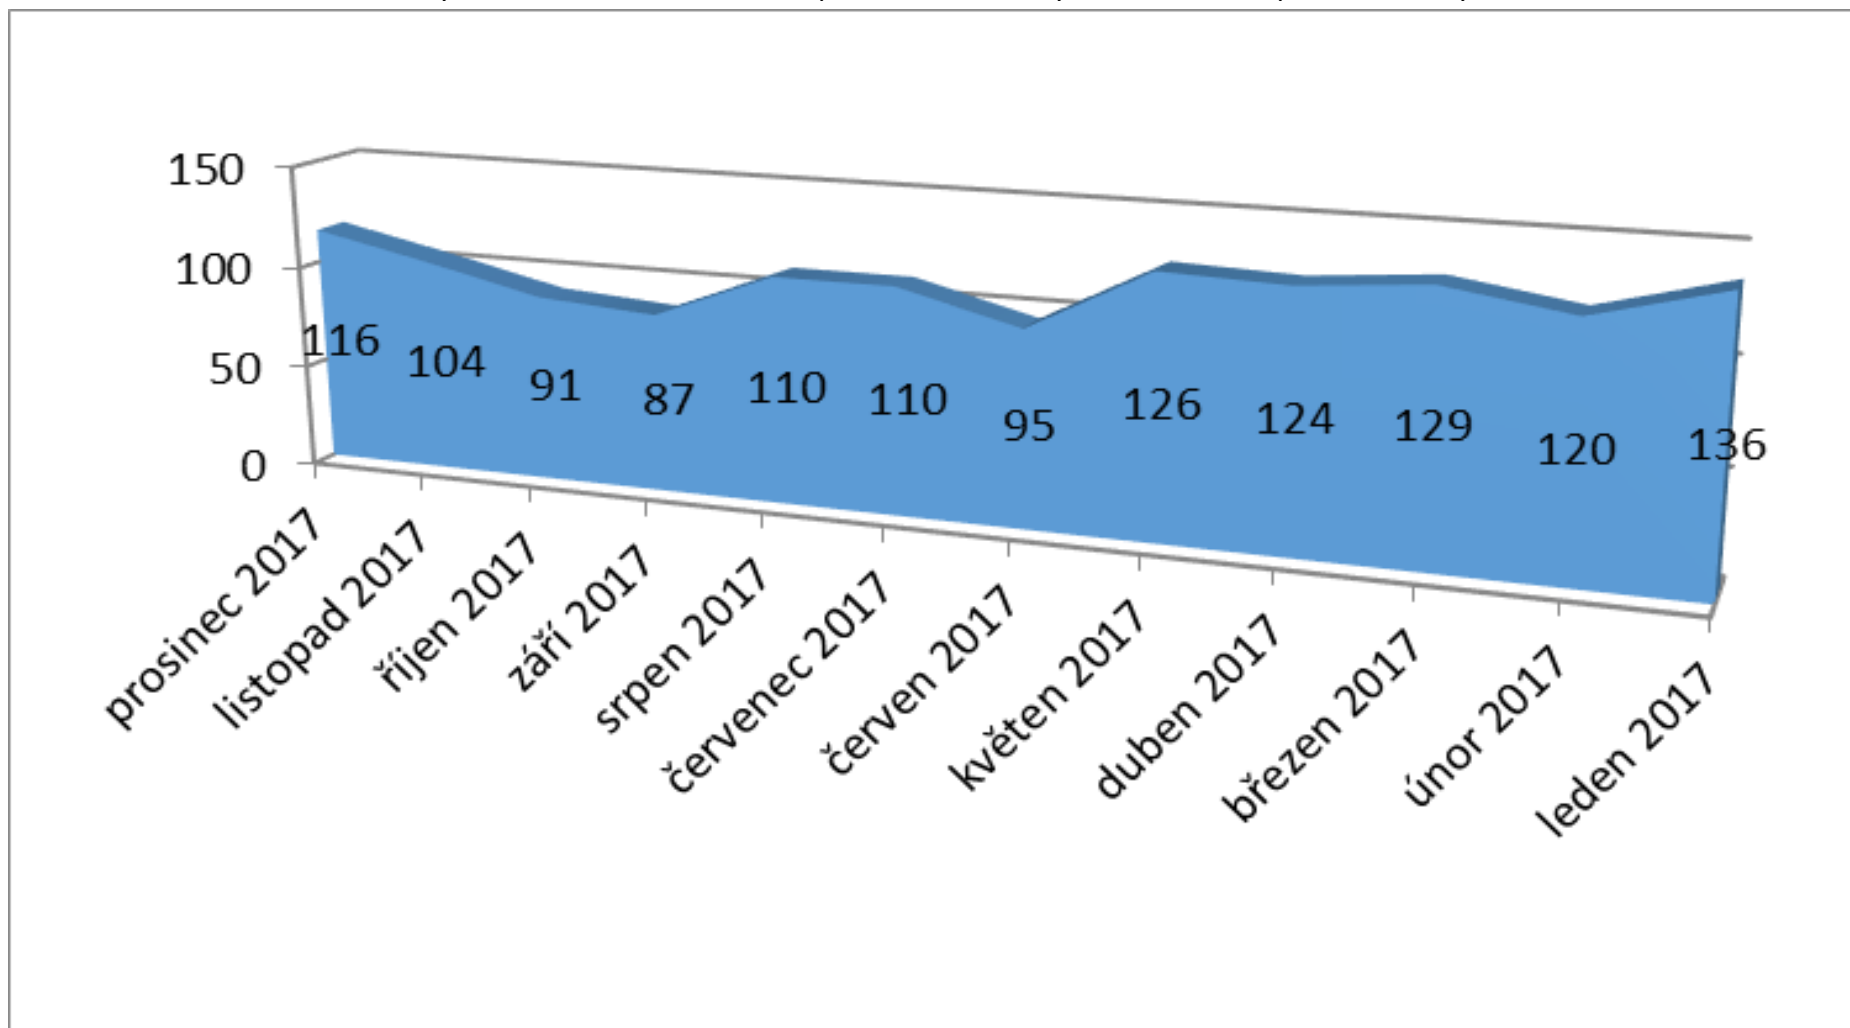

### Počet vykázaní v ČR (součet kraje) 01.01.-31.12.2017

Celkem bylo v roce 2017 k 31.12.2017 provedeno 1348 vykázaní. Největší počet vykázaní proběhlo na území Ústeckého kraje (204).

Statistická data poskytl Asociace pracovníků intervenčních center ČR, z.s.

### Počet vykázání v ČR (kraje) za měsíc prosinec 2017

Celkem bylo v roce 2017 měsíci prosinci provedeno 116 vykázání. Největší počet vykázání proběhlo na území hl. města Prahy (21).

Statistická data poskytla Asociace pracovníků intervenčních center ČR, z.s.

### Počet vykázaní v ČR porovnání (součet měsíce) leden - prosinec 2017

Celkem bylo v roce 2017 k 31.12.2017 provedeno 1348 vykázaní, v měsíci prosinci 116 vykázaní.

Statistická data poskytla Asociace pracovníků intervenčních center ČR, z.s.

### Počet vykázaní za měsíc prosinec 2007 – 2017 (srovnání)

Nejvyšší počet vykázaní v měsíci prosinci bylo v roce 2015, došlo k 144 případům vykázaní násilné osoby ze společné domácnosti.

*Statistická data poskytla Asociace pracovníků intervenčních center ČR, z.s.*