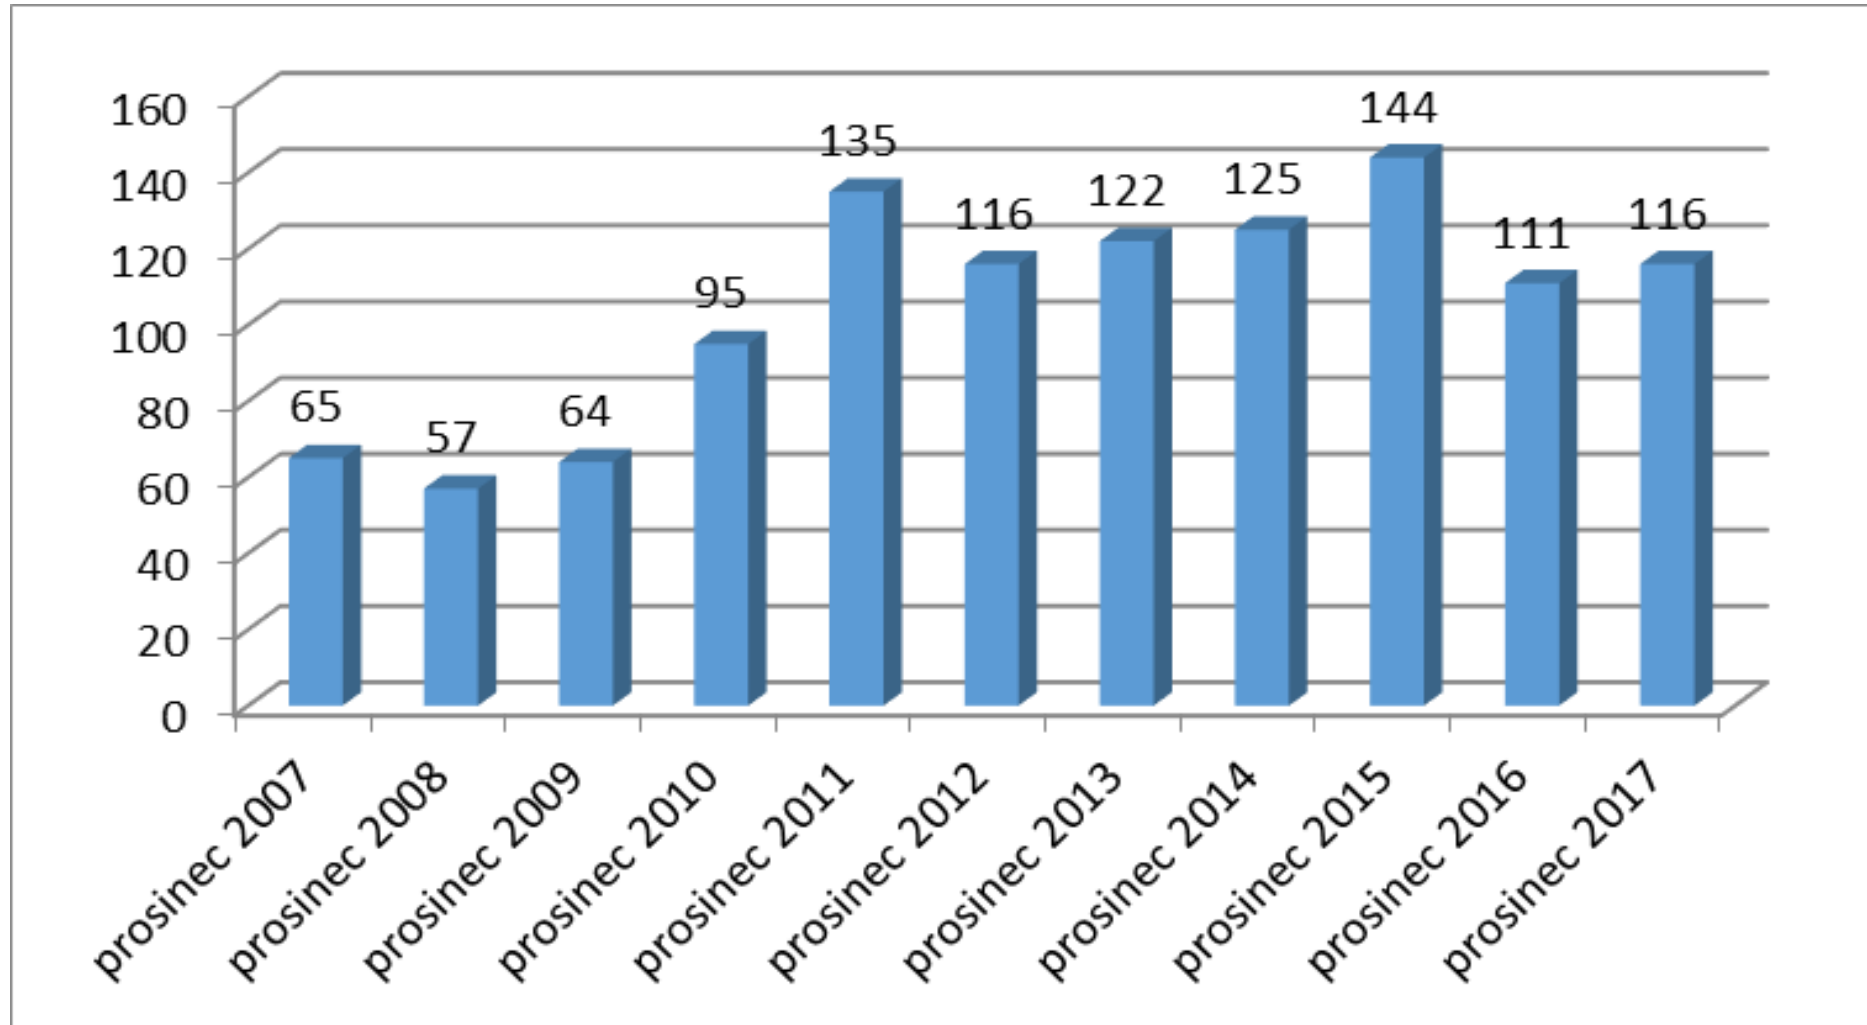

### Počet vykázaní v ČR (součet kraje) 01.01.-31.12.2017

Celkem bylo v roce 2017 k 31.12.2017 provedeno 1348 vykázaní. Největší počet vykázaní proběhlo na území Ústeckého kraje (204).

Statistická data poskytl Asociace pracovníků intervenčních center ČR, z.s.

### Počet vykázání v ČR (kraje) za měsíc prosinec 2017

Celkem bylo v roce 2017 měsíci prosinci provedeno 116 vykázání. Největší počet vykázání proběhlo na území hl. města Prahy (21).

Statistická data poskytla Asociace pracovníků intervenčních center ČR, z.s.

### Počet vykázaní v ČR porovnání (součet měsíce) leden - prosinec 2017

Celkem bylo v roce 2017 k 31.12.2017 provedeno 1348 vykázaní, v měsíci prosinci 116 vykázaní.

Statistická data poskytla Asociace pracovníků intervenčních center ČR, z.s.

### Počet vykázaní za měsíc prosinec 2007 – 2017 (srovnání)

Nejvyšší počet vykázaní v měsíci prosinci bylo v roce 2015, došlo k 144 případům vykázaní násilné osoby ze společné domácnosti.

*Statistická data poskytla Asociace pracovníků intervenčních center ČR, z.s.*