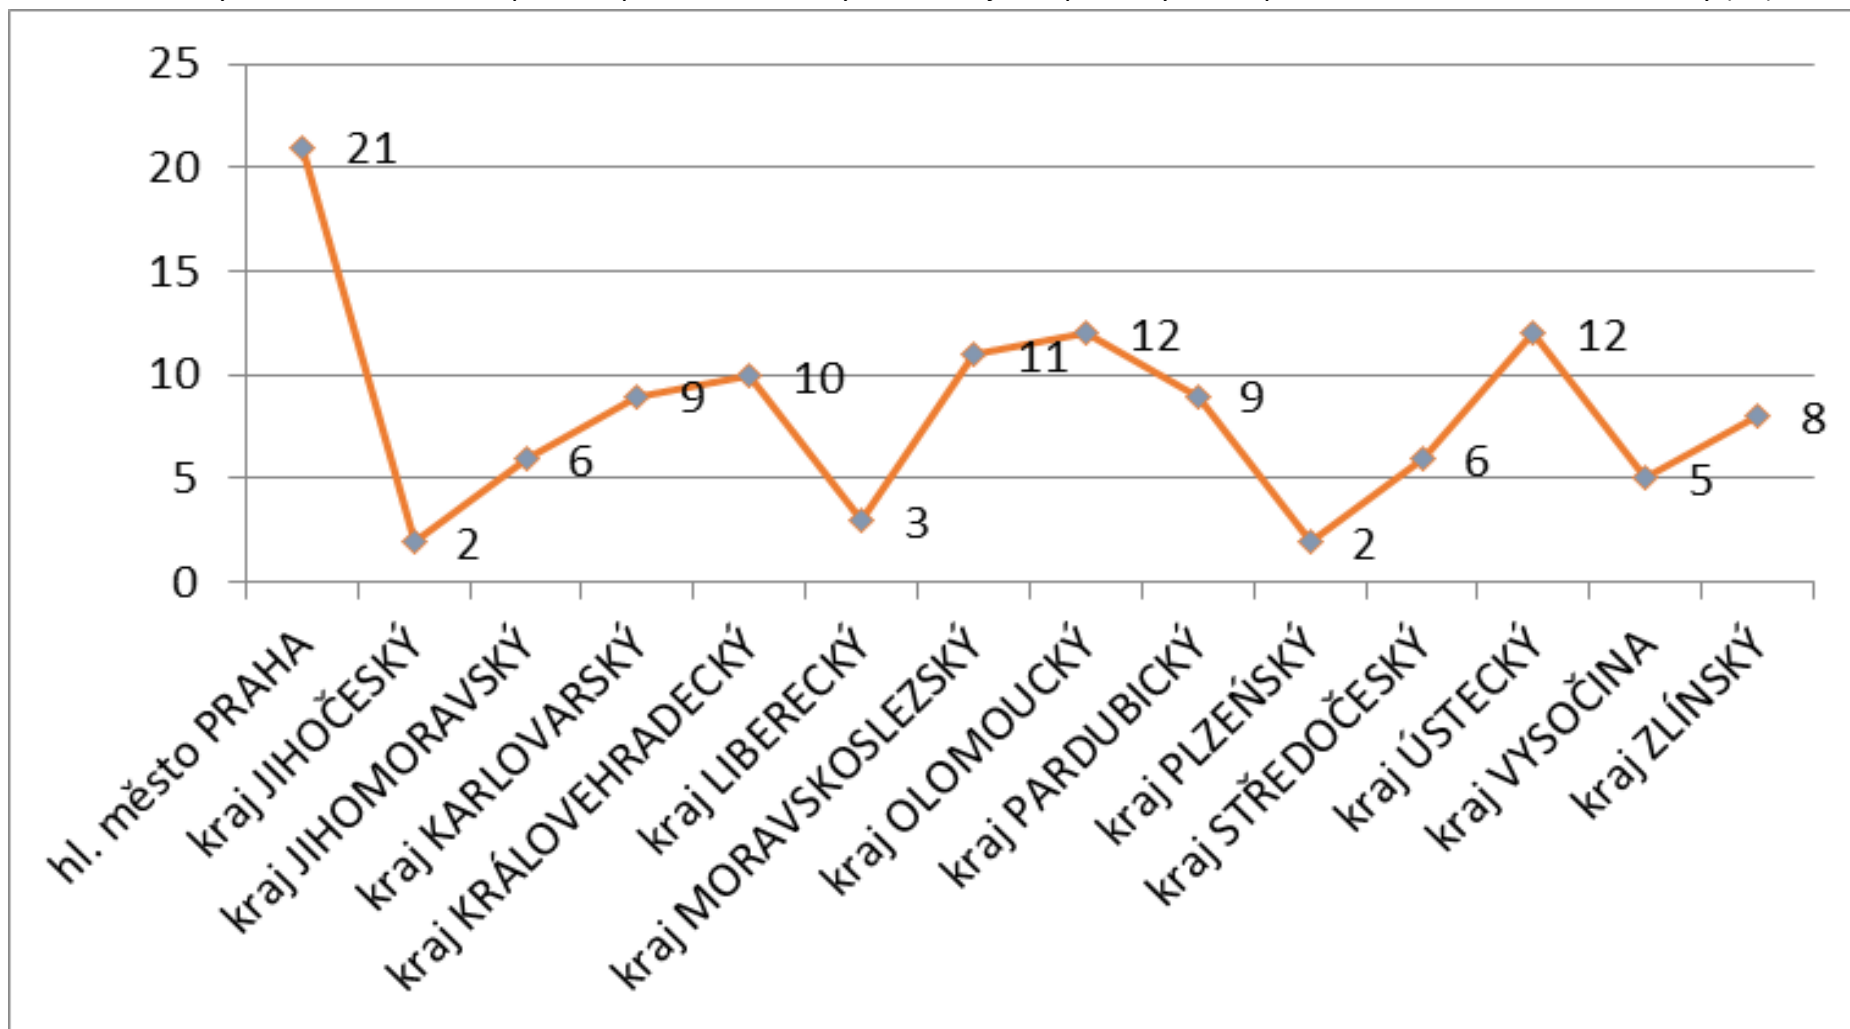

### Počet vykázaní v ČR (součet kraje) 01.01.-31.12.2017

Celkem bylo v roce 2017 k 31.12.2017 provedeno 1348 vykázaní. Největší počet vykázaní proběhlo na území Ústeckého kraje (204).

Statistická data poskytl Asociace pracovníků intervenčních center ČR, z.s.

### Počet vykázání v ČR (kraje) za měsíc prosinec 2017

Celkem bylo v roce 2017 měsíci prosinci provedeno 116 vykázání. Největší počet vykázání proběhlo na území hl. města Prahy (21).

Statistická data poskytla Asociace pracovníků intervenčních center ČR, z.s.

### Počet vykázaní v ČR porovnání (součet měsíce) leden - prosinec 2017

Celkem bylo v roce 2017 k 31.12.2017 provedeno 1348 vykázaní, v měsíci prosinci 116 vykázaní.

Statistická data poskytla Asociace pracovníků intervenčních center ČR, z.s.