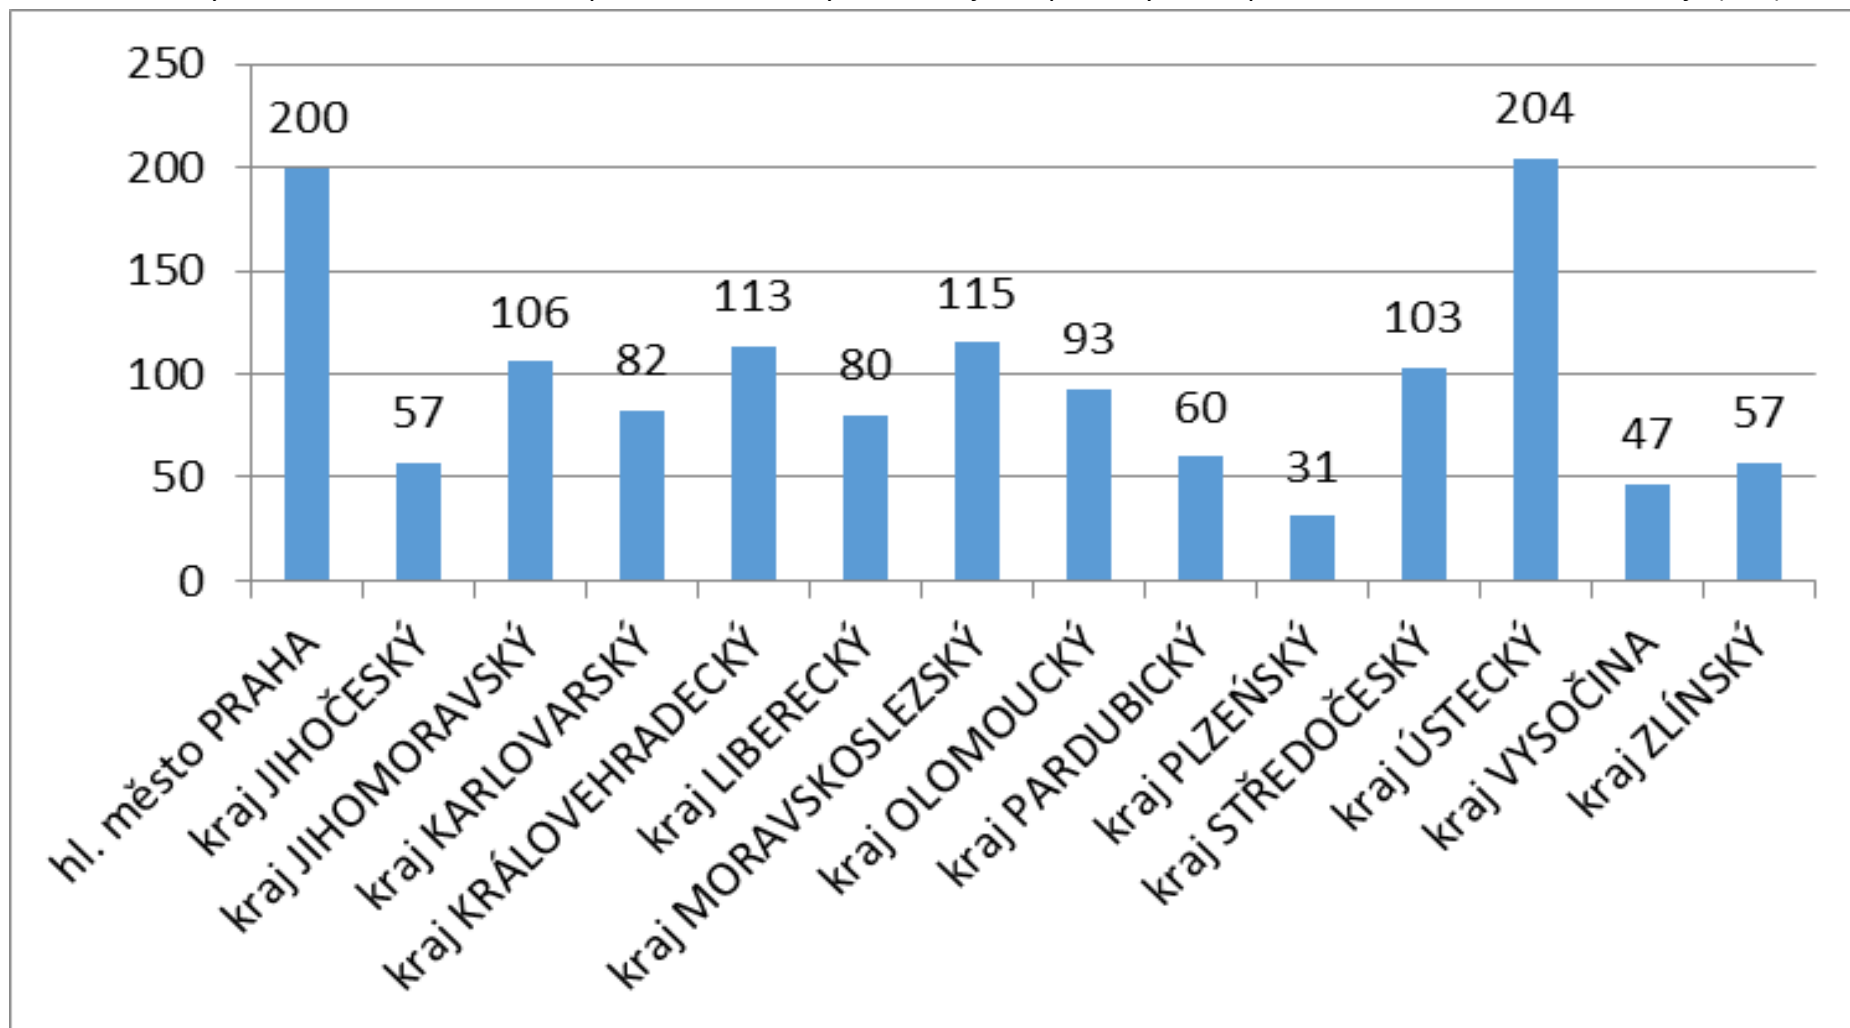

### Počet vykázaní v ČR (součet kraje) 01.01.-31.12.2017

Celkem bylo v roce 2017 k 31.12.2017 provedeno 1348 vykázaní. Největší počet vykázaní proběhlo na území Ústeckého kraje (204).

Statistická data poskytl Asociace pracovníků intervenčních center ČR, z.s.

### Počet vykázání v ČR (kraje) za měsíc prosinec 2017

Celkem bylo v roce 2017 měsíci prosinci provedeno 116 vykázání. Největší počet vykázání proběhlo na území hl. města Prahy (21).

Statistická data poskytla Asociace pracovníků intervenčních center ČR, z.s.

### Počet vykázaní v ČR porovnání (součet měsíce) leden - prosinec 2017

Celkem bylo v roce 2017 k 31.12.2017 provedeno 1348 vykázaní, v měsíci prosinci 116 vykázaní.

Statistická data poskytla Asociace pracovníků intervenčních center ČR, z.s.