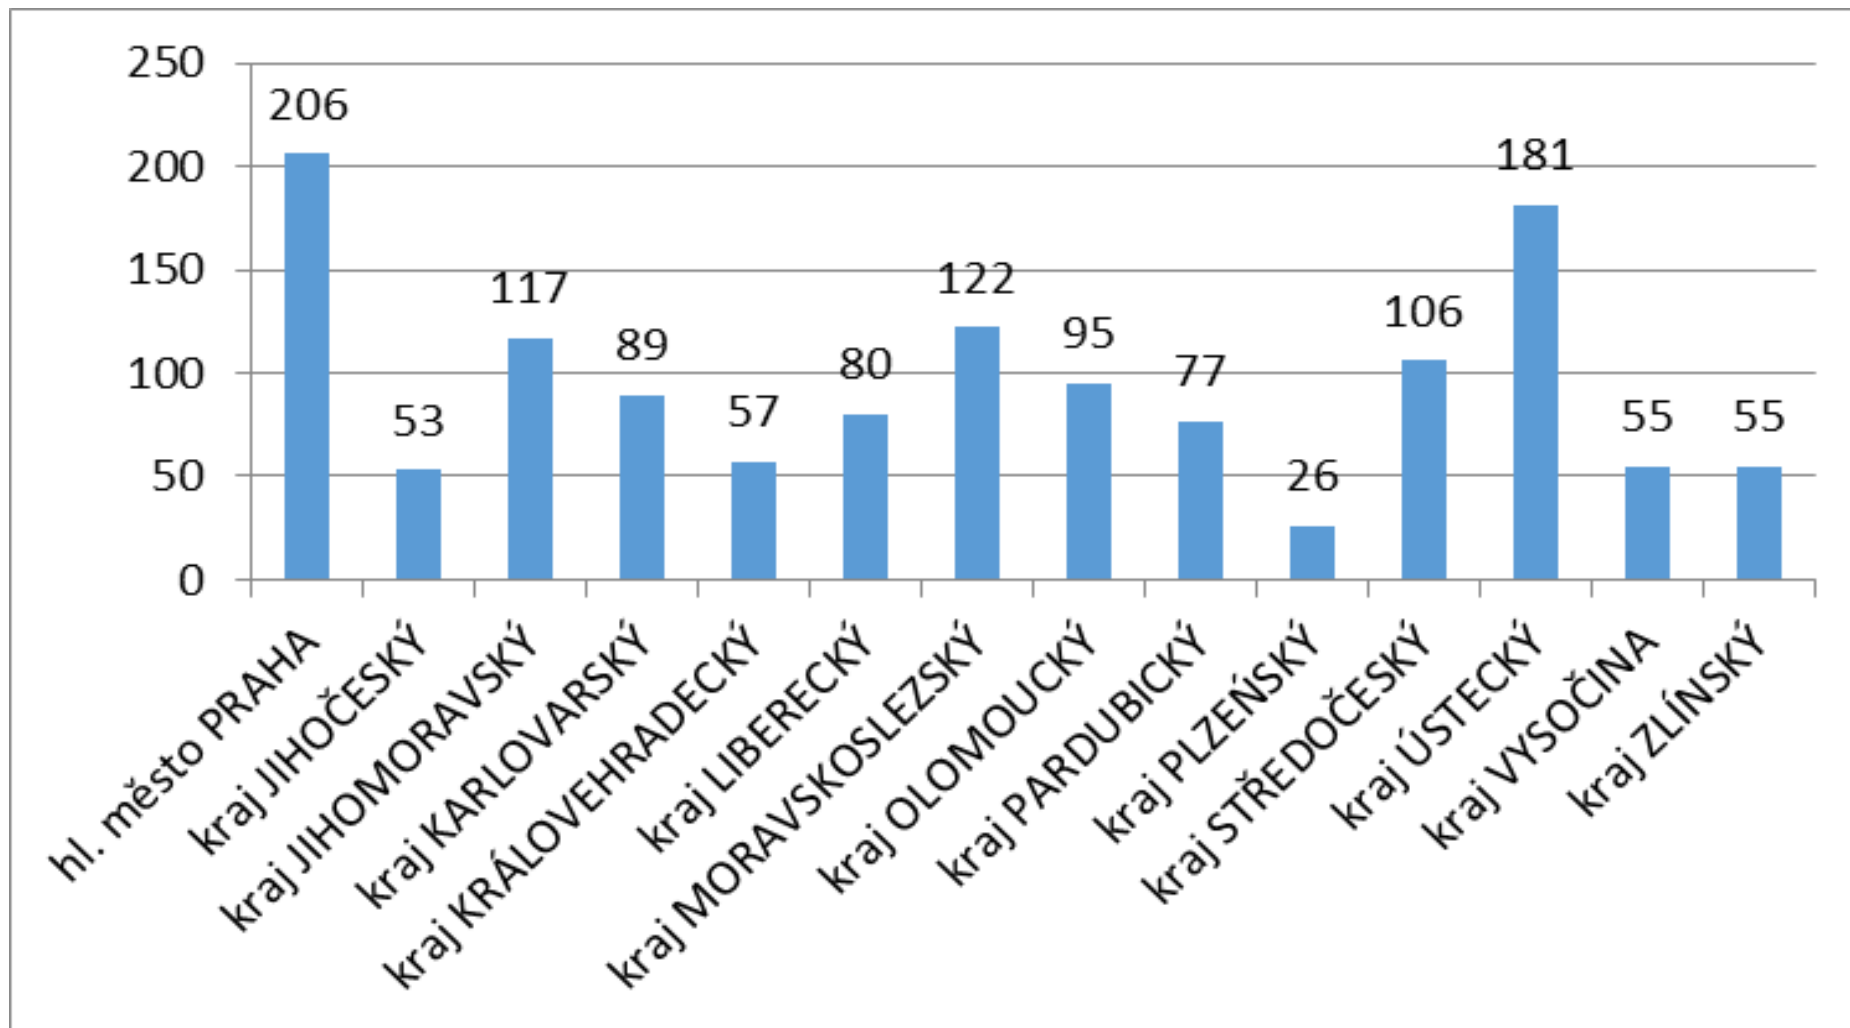

### Počet vykázání v ČR (součet kraje) 1.1.-31.12.2016

Celkem bylo v roce 2016 k 31.12.2016 provedeno 1319 vykázání. Největší počet vykázání proběhlo na území hlavního města Prahy (206)

### Počet vykázaní v ČR (kraje) za měsíc prosinec 2016

Celkem bylo v roce 2016 měsíci prosinci provedeno 111 vykázaní. Největší počet vykázaní proběhlo na území Ústeckého kraje (19).