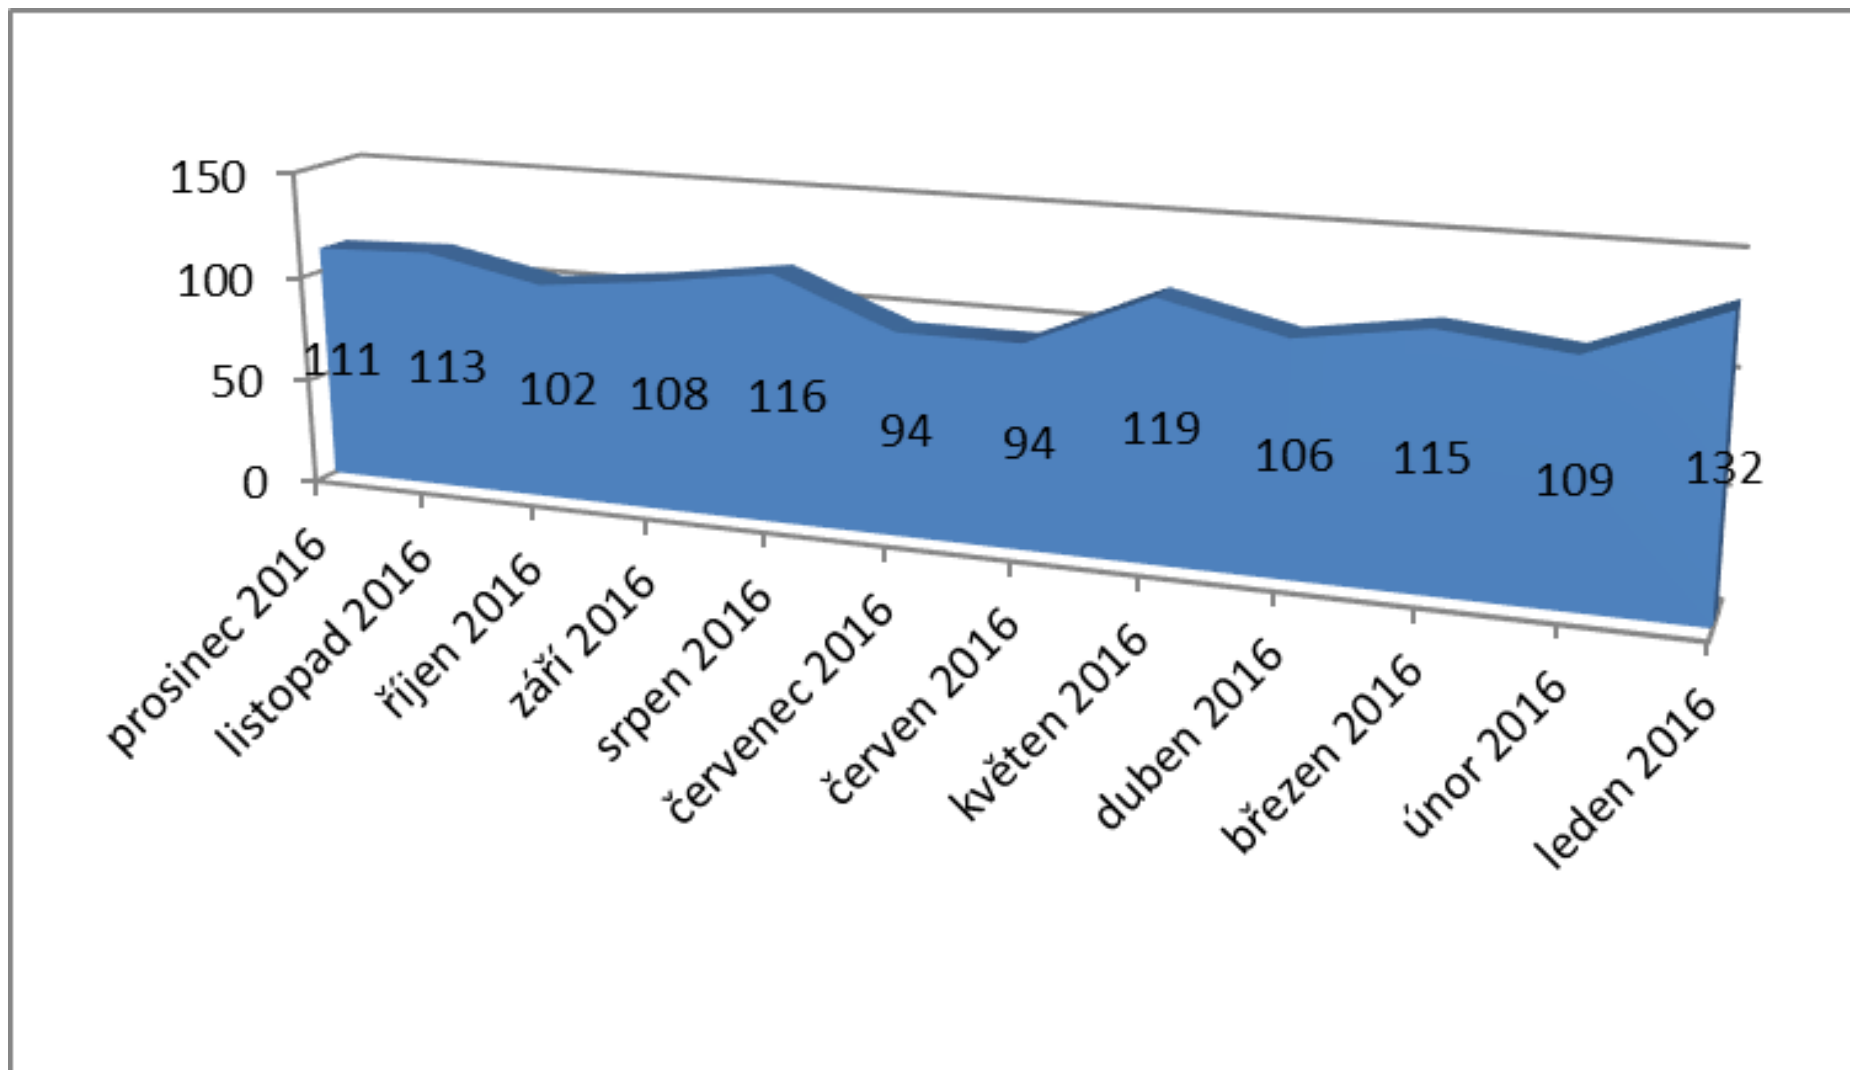

### Počet vykázání v ČR (součet kraje) 1.1.-31.12.2016

Celkem bylo v roce 2016 k 31.12.2016 provedeno 1319 vykázání. Největší počet vykázání proběhlo na území hlavního města Prahy (206)

### Počet vykázaní v ČR (kraje) za měsíc prosinec 2016

Celkem bylo v roce 2016 měsíci prosinci provedeno 111 vykázaní. Největší počet vykázaní proběhlo na území Ústeckého kraje (19).

### Počet vykázání v ČR porovnání (součet měsíce) leden až prosinec 2016

Celkem bylo v roce 2016 k 31.12.2016 provedeno 1319 vykázání, v měsíci prosinci 111 vykázání.

### Počet vykázání za měsíc prosinec 2007 – 2016 (srovnání)

Nejvyšší počet vykázání v měsíci prosinci bylo v roce 2015, došlo ke 144 případům vykázání násilné osoby ze společné domácnosti.