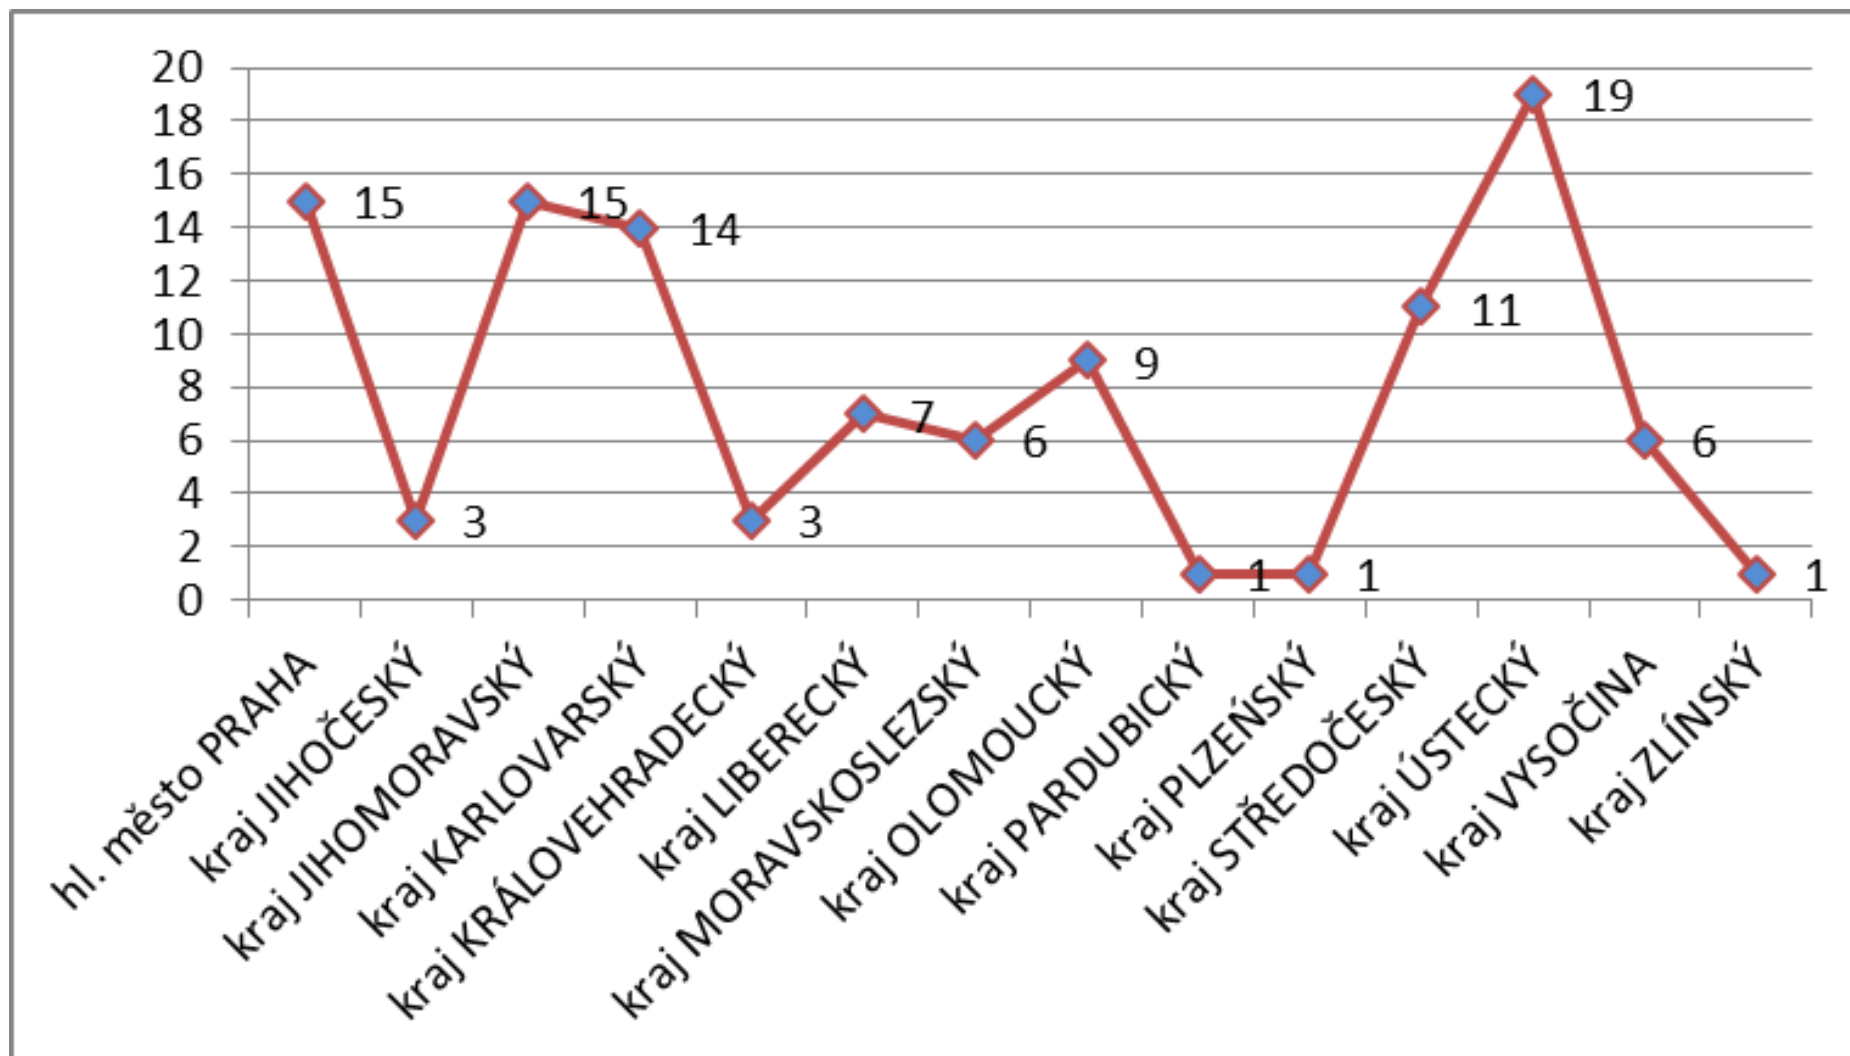

### Počet vykázání v ČR (součet kraje) 1.1.-31.12.2016

Celkem bylo v roce 2016 k 31.12.2016 provedeno 1319 vykázání. Největší počet vykázání proběhlo na území hlavního města Prahy (206)

### Počet vykázaní v ČR (kraje) za měsíc prosinec 2016

Celkem bylo v roce 2016 měsíci prosinci provedeno 111 vykázaní. Největší počet vykázaní proběhlo na území Ústeckého kraje (19).

### Počet vykázání v ČR porovnání (součet měsíce) leden až prosinec 2016

Celkem bylo v roce 2016 k 31.12.2016 provedeno 1319 vykázání, v měsíci prosinci 111 vykázání.