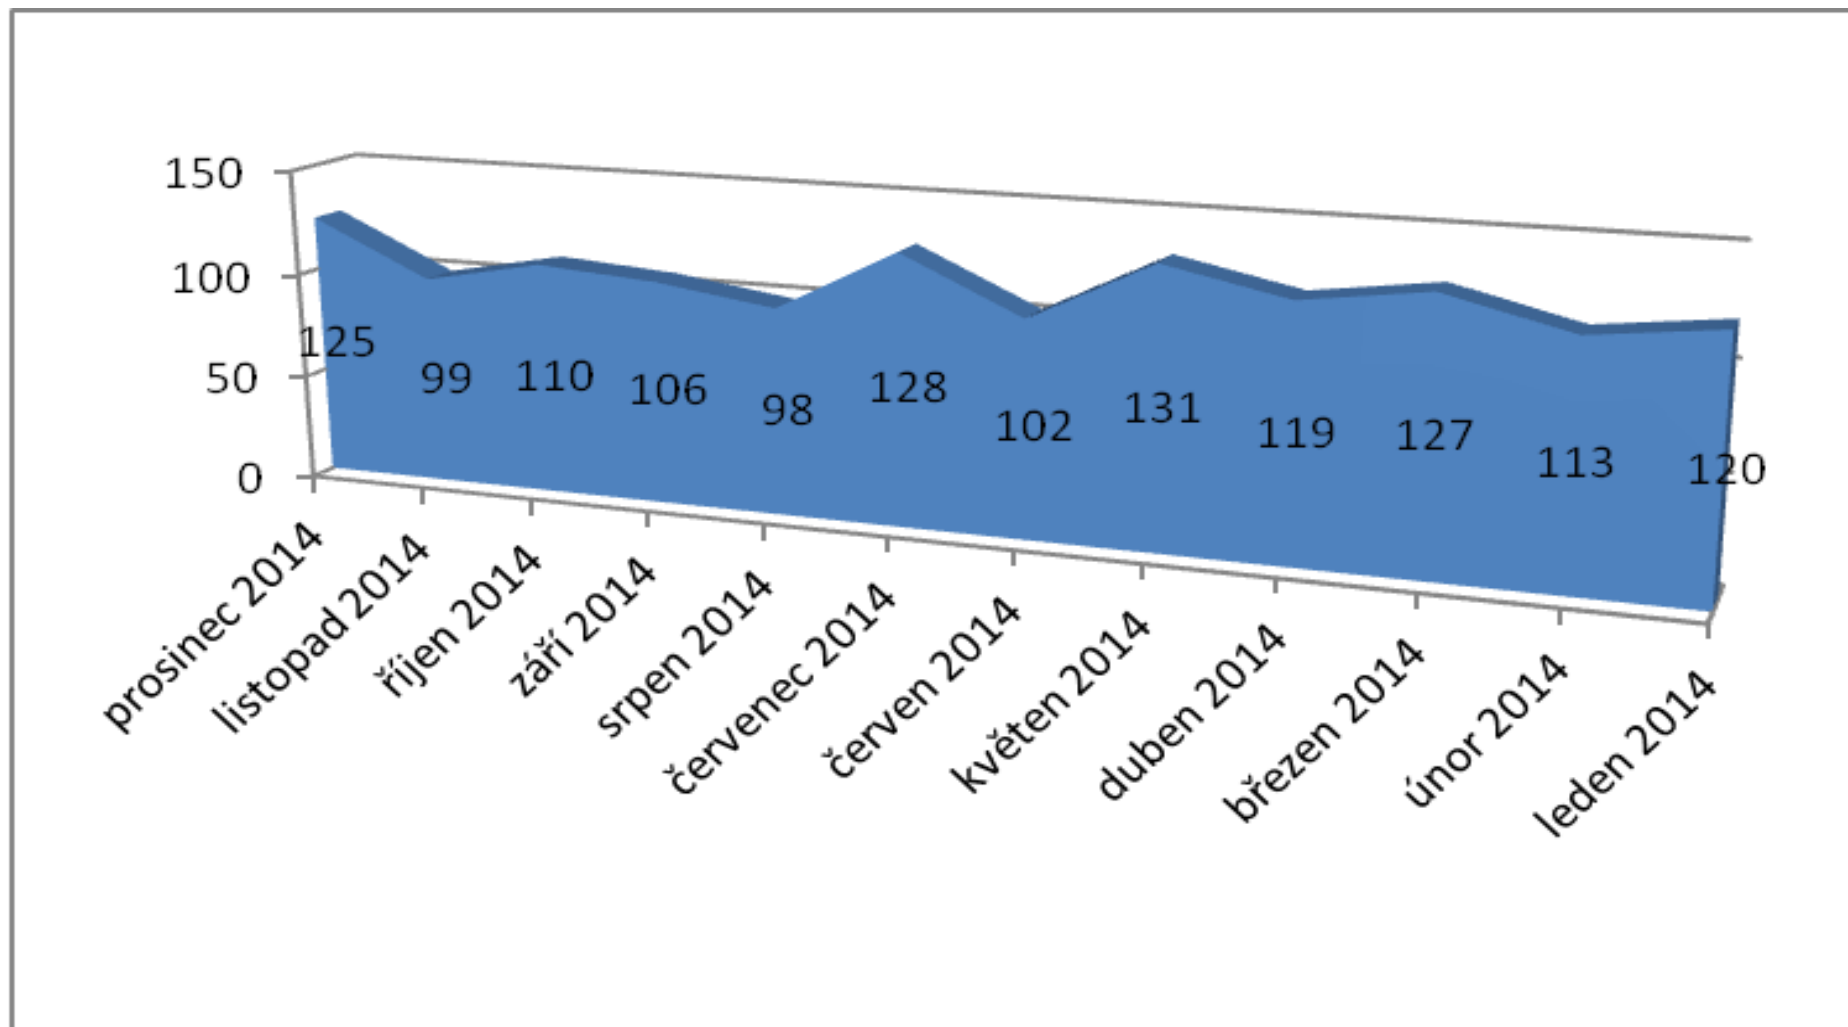

Počet vykázaní v ČR (součet kraje) 1.1.-31.12.2014

Celkem bylo v roce 2014 k 31.12.2014 provedeno 1378 vykázaní. Největší počet vykázaní proběhlo na území hlavního města Prahy (213)

Chybí data IC Plzeň za 12/2014

Počet vykázání v ČR (kraje) za měsíc prosinec 2014

Celkem bylo v roce 2014 měsíci prosinci provedeno 125 vykázání. Největší počet vykázání proběhlo na území hl. města Prahy (22).

Chybí data IC Plzeň za 12/2014

Počet vykázaní v ČR porovnání (součet měsíce) leden až prosinec 2014

Celkem bylo v roce 2014 k 31.12.2014 provedeno 1378 vykázaní, v měsíci prosinci 125 vykázaní.

Chybí data IC Plzeň za 12/2014

Počet vykázání za měsíc prosinec 2007 – 2014 (srovnání)

Nejvyšší počet vykázání v měsíci prosinci bylo v roce 2011, došlo ke 135 případům vykázání násilné osoby ze společné domácnosti.

Chybí data IC Plzeň za 12/2014