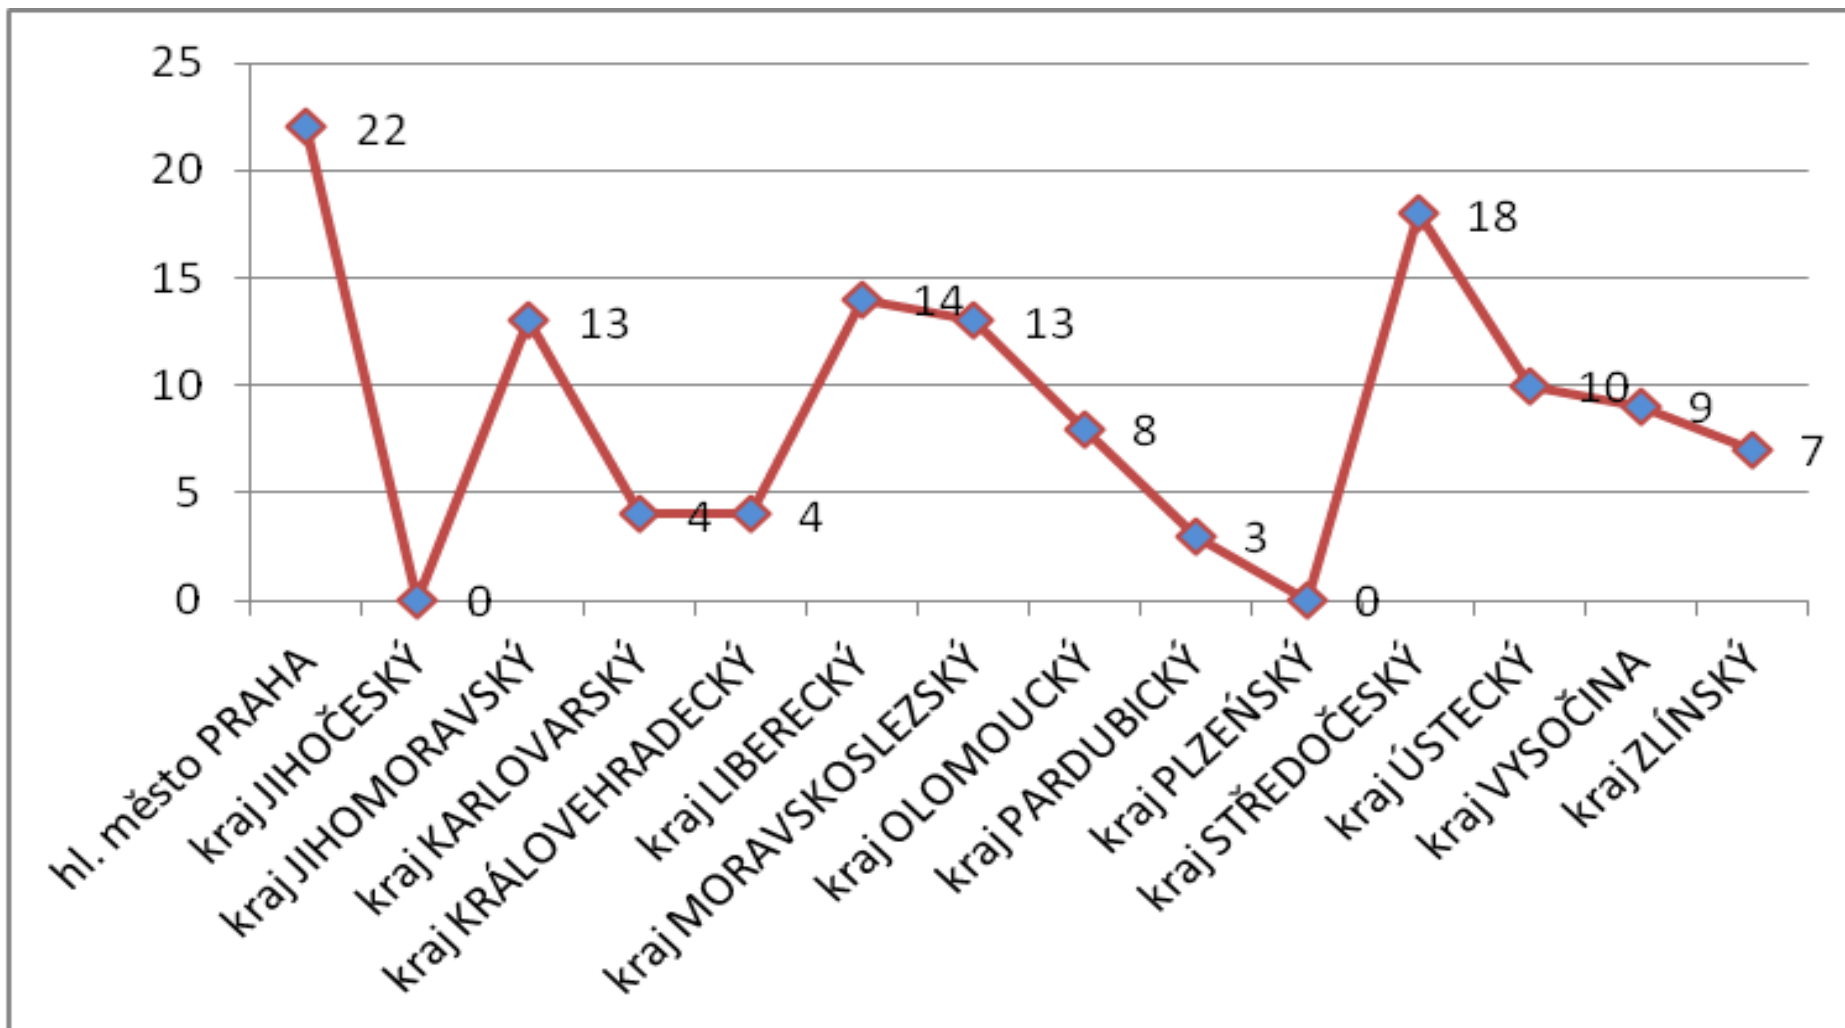

Počet vykázaní v ČR (součet kraje) 1.1.-31.12.2014

Celkem bylo v roce 2014 k 31.12.2014 provedeno 1378 vykázaní. Největší počet vykázaní proběhlo na území hlavního města Prahy (213)

Chybí data IC Plzeň za 12/2014

Počet vykázání v ČR (kraje) za měsíc prosinec 2014

Celkem bylo v roce 2014 měsíci prosinci provedeno 125 vykázání. Největší počet vykázání proběhlo na území hl. města Prahy (22).

Chybí data IC Plzeň za 12/2014

Počet vykázaní v ČR porovnání (součet měsíce) leden až prosinec 2014

Celkem bylo v roce 2014 k 31.12.2014 provedeno 1378 vykázaní, v měsíci prosinci 125 vykázaní.

Chybí data IC Plzeň za 12/2014

Počet vykázání za měsíc prosinec 2007 – 2014 (srovnání)