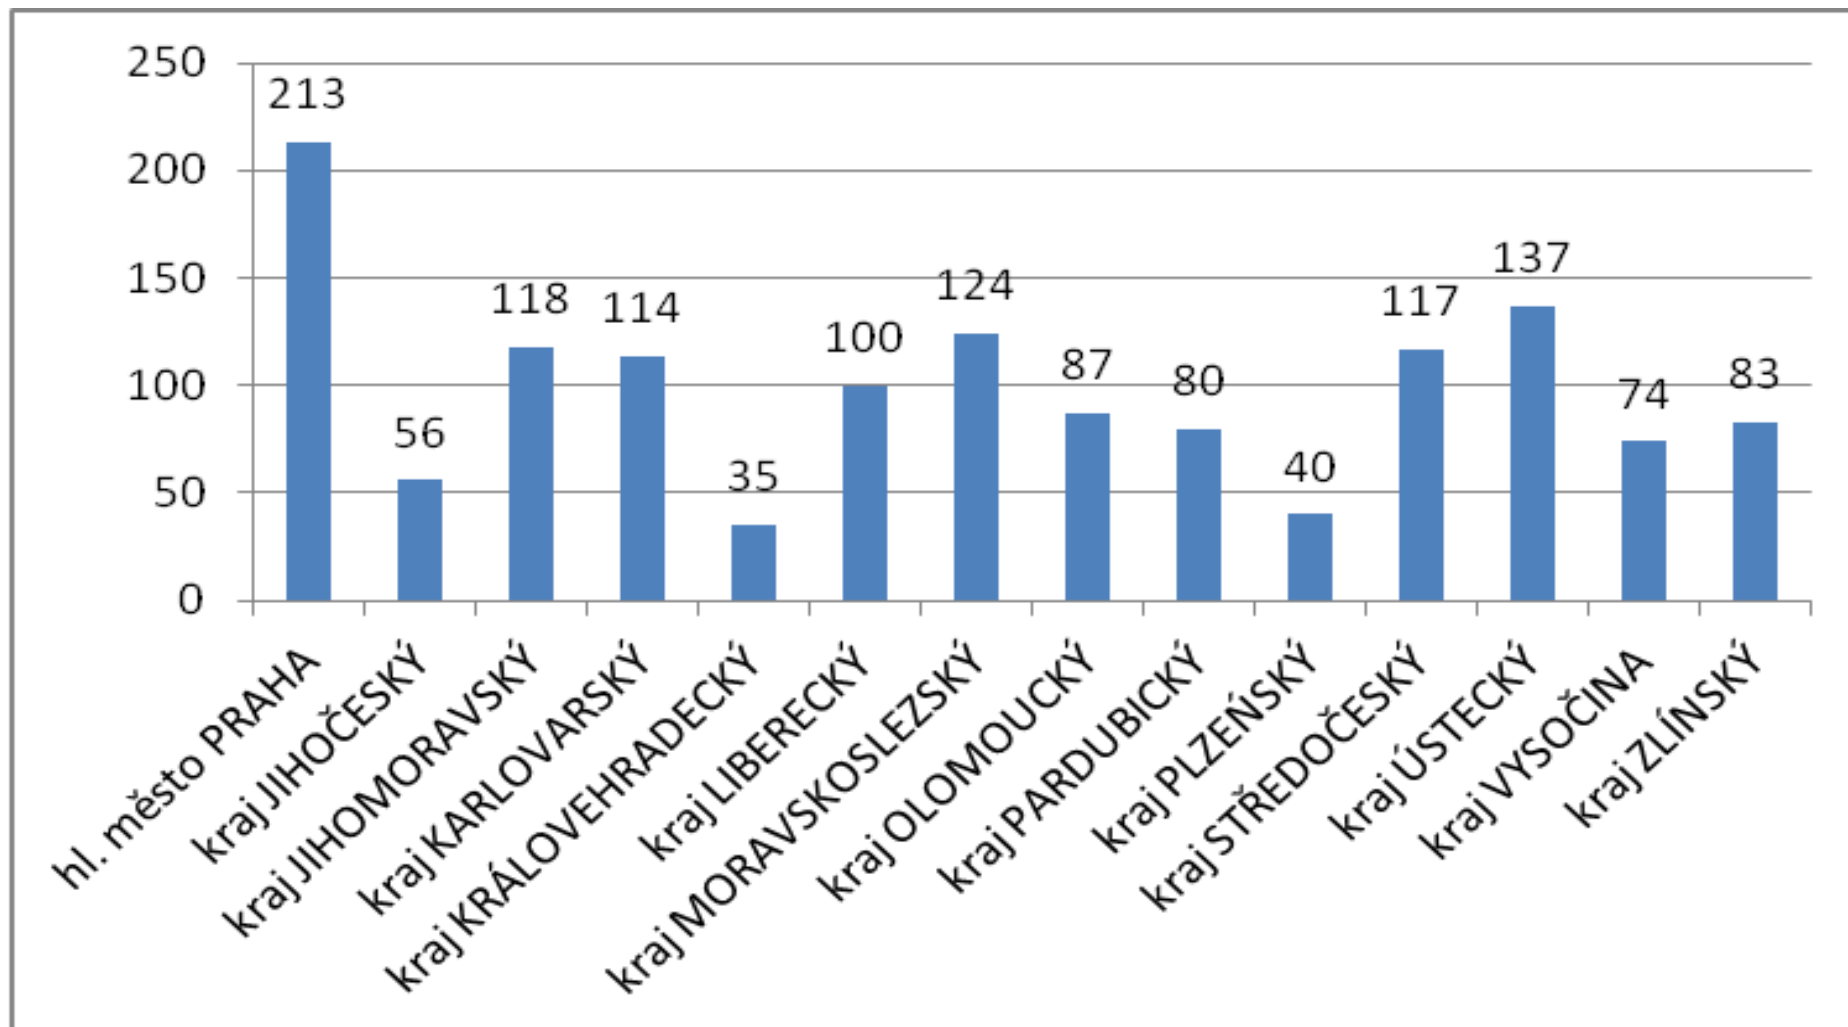

Počet vykázaní v ČR (součet kraje) 1.1.-31.12.2014

Celkem bylo v roce 2014 k 31.12.2014 provedeno 1378 vykázaní. Největší počet vykázaní proběhlo na území hlavního města Prahy (213)

Chybí data IC Plzeň za 12/2014

Počet vykázání v ČR (kraje) za měsíc prosinec 2014

Celkem bylo v roce 2014 měsíci prosinci provedeno 125 vykázání. Největší počet vykázání proběhlo na území hl. města Prahy (22).

Chybí data IC Plzeň za 12/2014

Počet vykázaní v ČR porovnání (součet měsíce) leden až prosinec 2014

Celkem bylo v roce 2014 k 31.12.2014 provedeno 1378 vykázaní, v měsíci prosinci 125 vykázaní.

Chybí data IC Plzeň za 12/2014

Počet vykázání za měsíc prosinec 2007 – 2014 (srovnání)