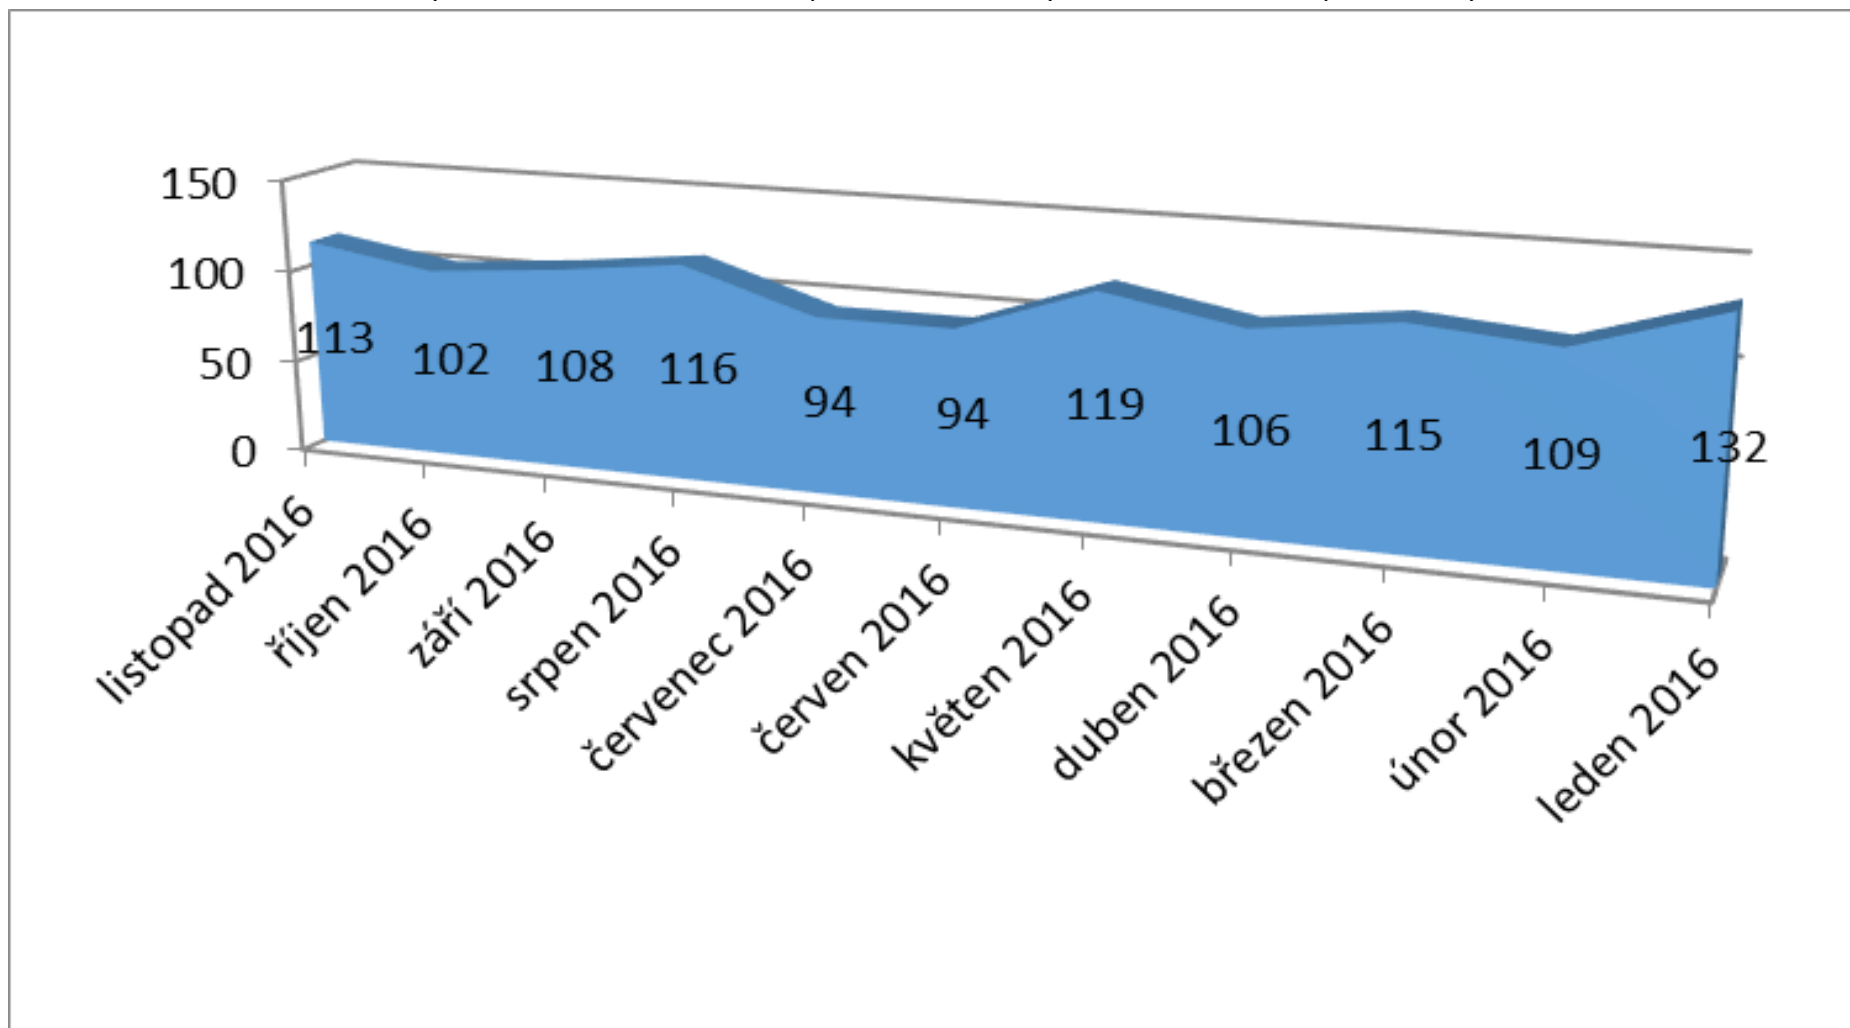

Počet vykázaní v ČR (součet kraje) 1.1.-30.11.2016

Celkem bylo v roce 2016 k 30.11.2016 provedeno 1208 vykázaní. Největší počet vykázaní proběhlo na území hlavního města Prahy (191)

Počet vykázání v ČR (kraje) za měsíc listopad 2016

Celkem bylo v roce 2016 měsíci listopadu provedeno 113 vykázání. Největší počet vykázání proběhlo na území hlavního města Prahy (26).

Počet vykázaní v ČR porovnání (součet měsíce) leden až listopad 2016

Celkem bylo v roce 2016 k 30.11.2016 provedeno 1208 vykázaní, v měsíci listopadu 113 vykázaní.

Počet vykázaní za měsíc listopad 2007 – 2016 (srovnání)

Nejvyšší počet vykázaní v měsíci listopadu bylo v roce 2015, došlo ke 123 případům vykázaní násilné osoby ze společné domácnosti.