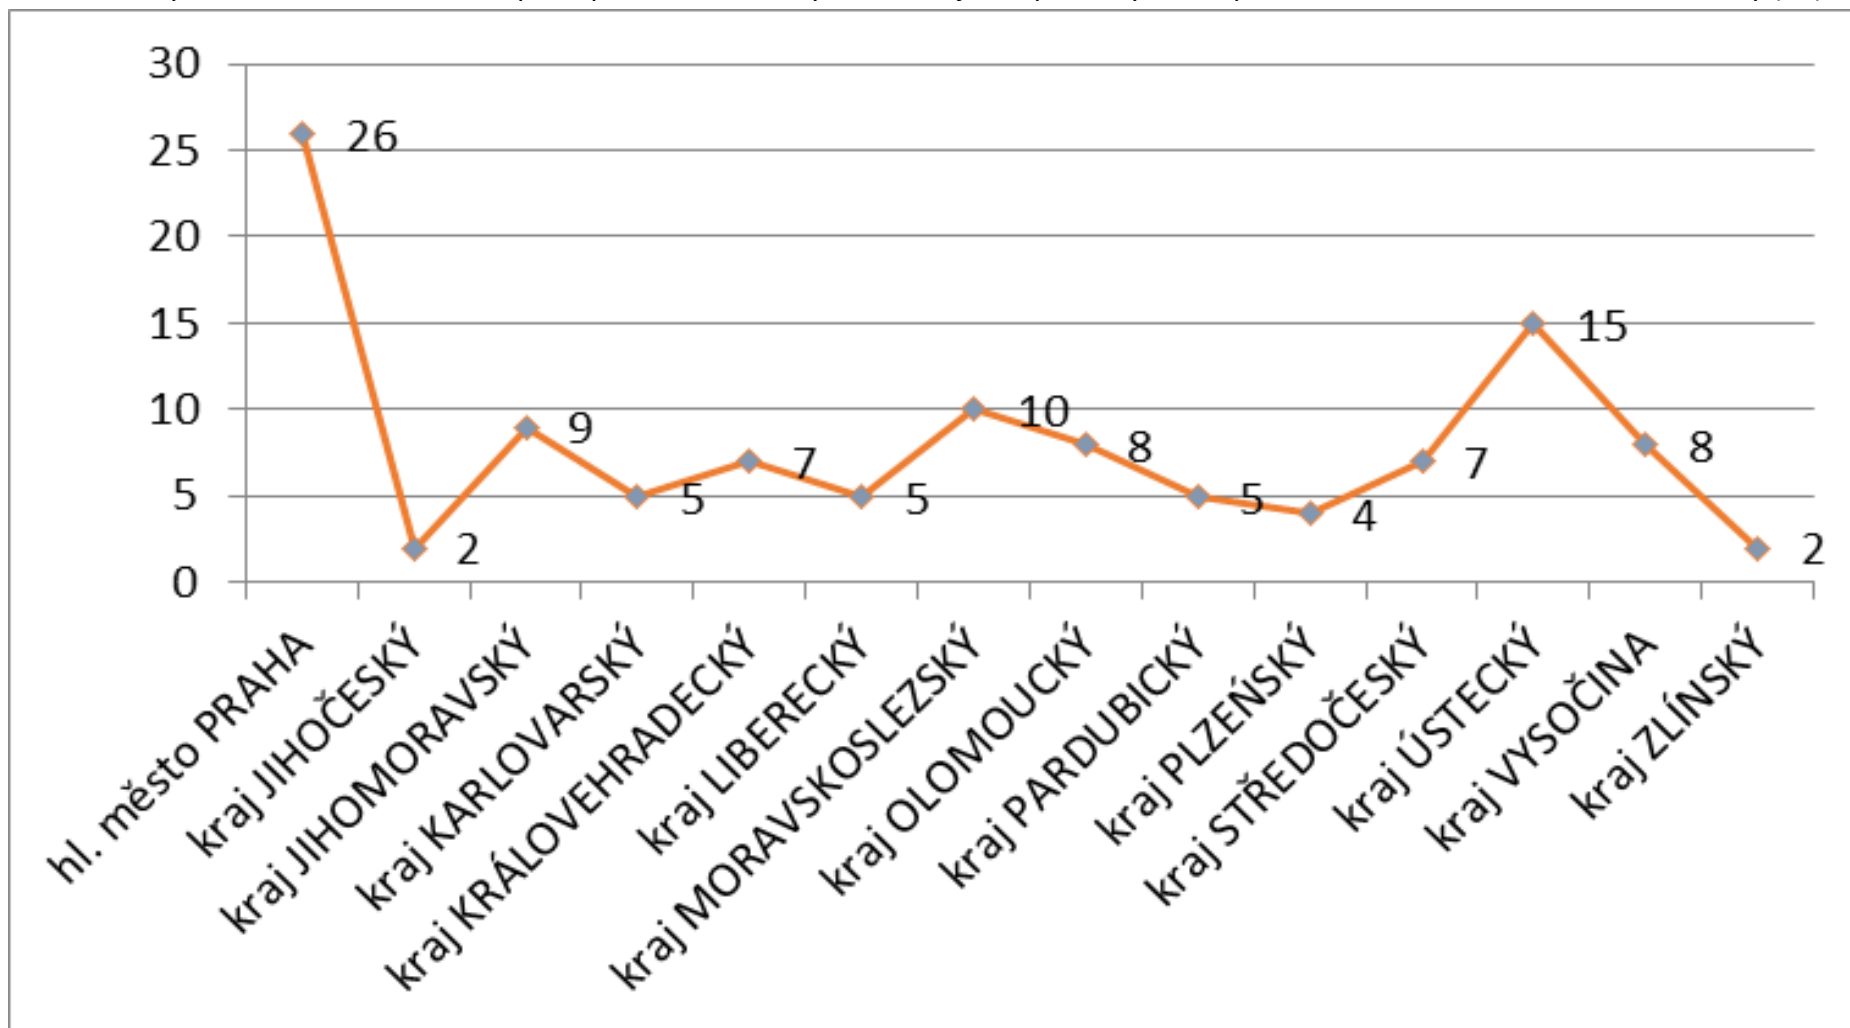

Počet vykázaní v ČR (součet kraje) 1.1.-30.11.2016

Celkem bylo v roce 2016 k 30.11.2016 provedeno 1208 vykázaní. Největší počet vykázaní proběhlo na území hlavního města Prahy (191)

Počet vykázání v ČR (kraje) za měsíc listopad 2016

Celkem bylo v roce 2016 měsíci listopadu provedeno 113 vykázání. Největší počet vykázání proběhlo na území hlavního města Prahy (26).

Počet vykázaní v ČR porovnání (součet měsíce) leden až listopad 2016

Celkem bylo v roce 2016 k 30.11.2016 provedeno 1208 vykázaní, v měsíci listopadu 113 vykázaní.

Počet vykázaní za měsíc listopad 2007 – 2016 (srovnání)

Nejvyšší počet vykázaní v měsíci listopadu bylo v roce 2015, došlo ke 123 případům vykázaní násilné osoby ze společné domácnosti.