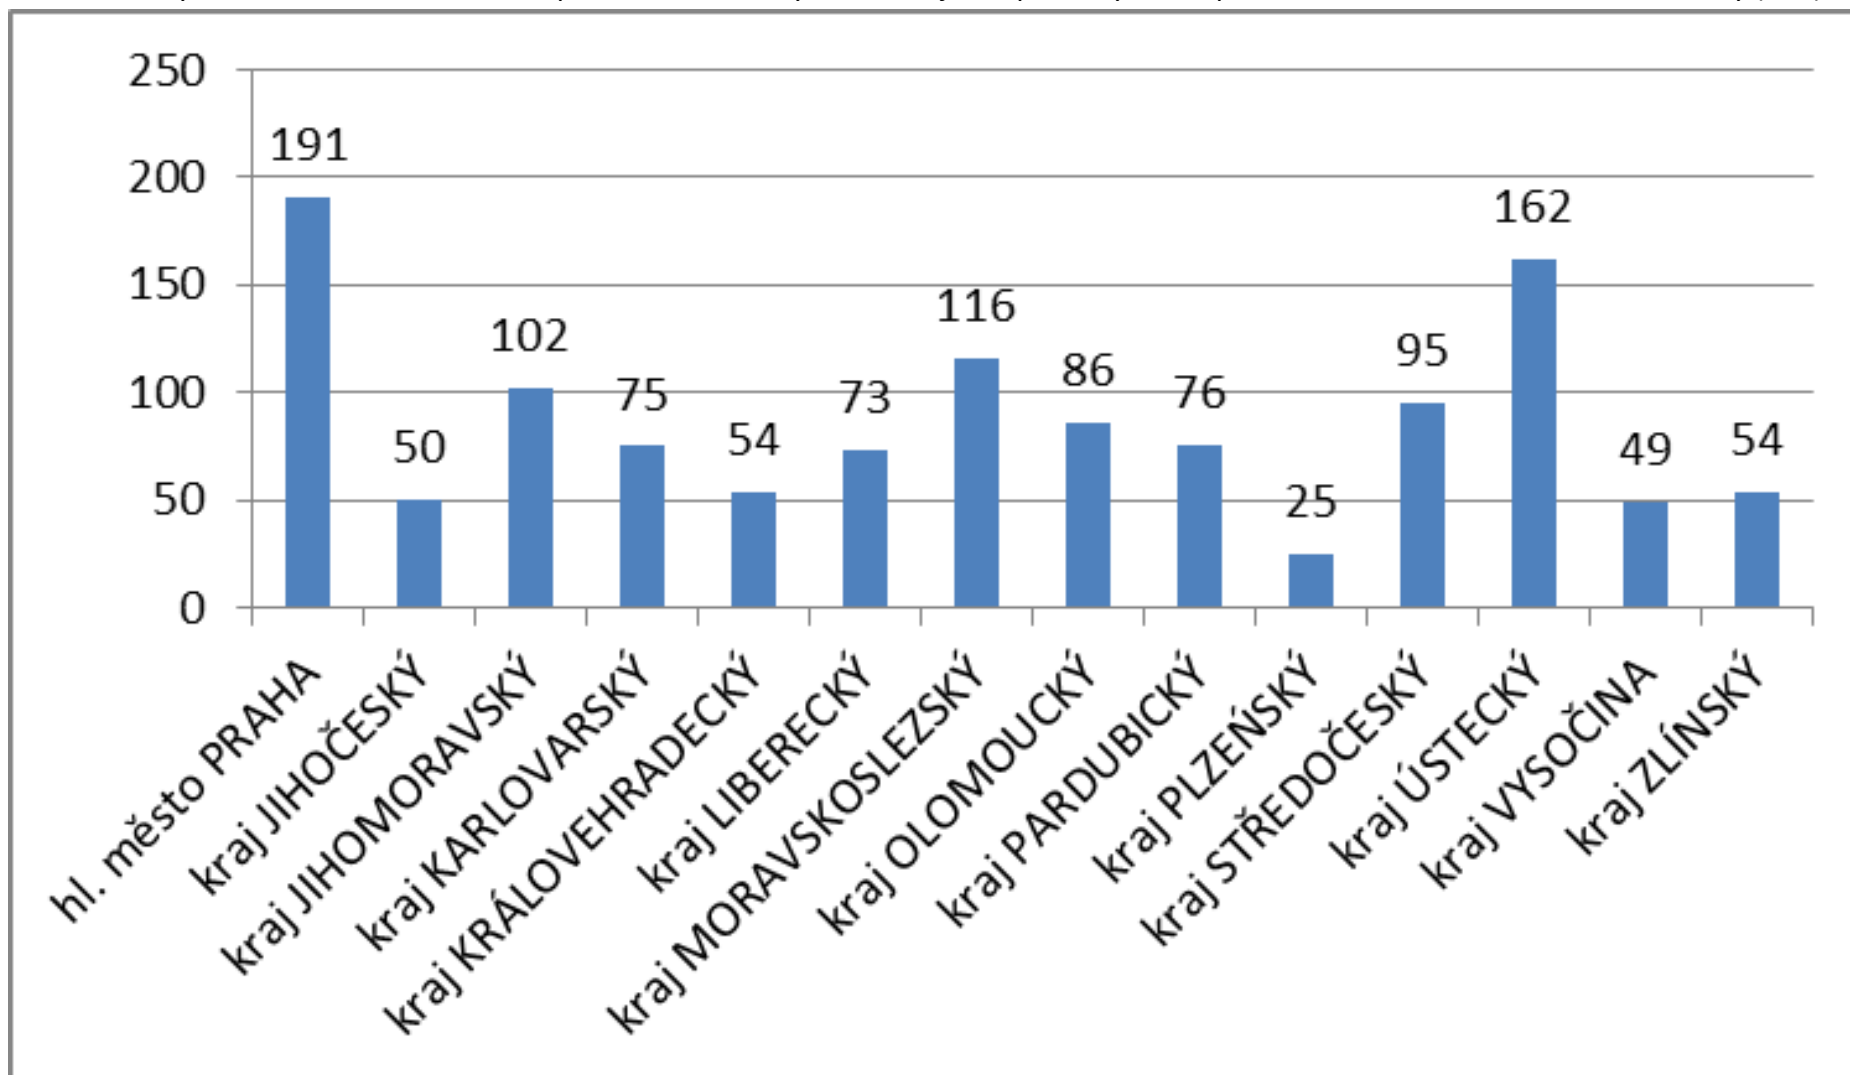

Počet vykázaní v ČR (součet kraje) 1.1.-30.11.2016

Celkem bylo v roce 2016 k 30.11.2016 provedeno 1208 vykázaní. Největší počet vykázaní proběhlo na území hlavního města Prahy (191)

Počet vykázání v ČR (kraje) za měsíc listopad 2016

Celkem bylo v roce 2016 měsíci listopadu provedeno 113 vykázání. Největší počet vykázání proběhlo na území hlavního města Prahy (26).

Počet vykázaní v ČR porovnání (součet měsíce) leden až listopad 2016

Celkem bylo v roce 2016 k 30.11.2016 provedeno 1208 vykázaní, v měsíci listopadu 113 vykázaní.

Počet vykázaní za měsíc listopad 2007 – 2016 (srovnání)

Nejvyšší počet vykázaní v měsíci listopadu bylo v roce 2015, došlo ke 123 případům vykázaní násilné osoby ze společné domácnosti.