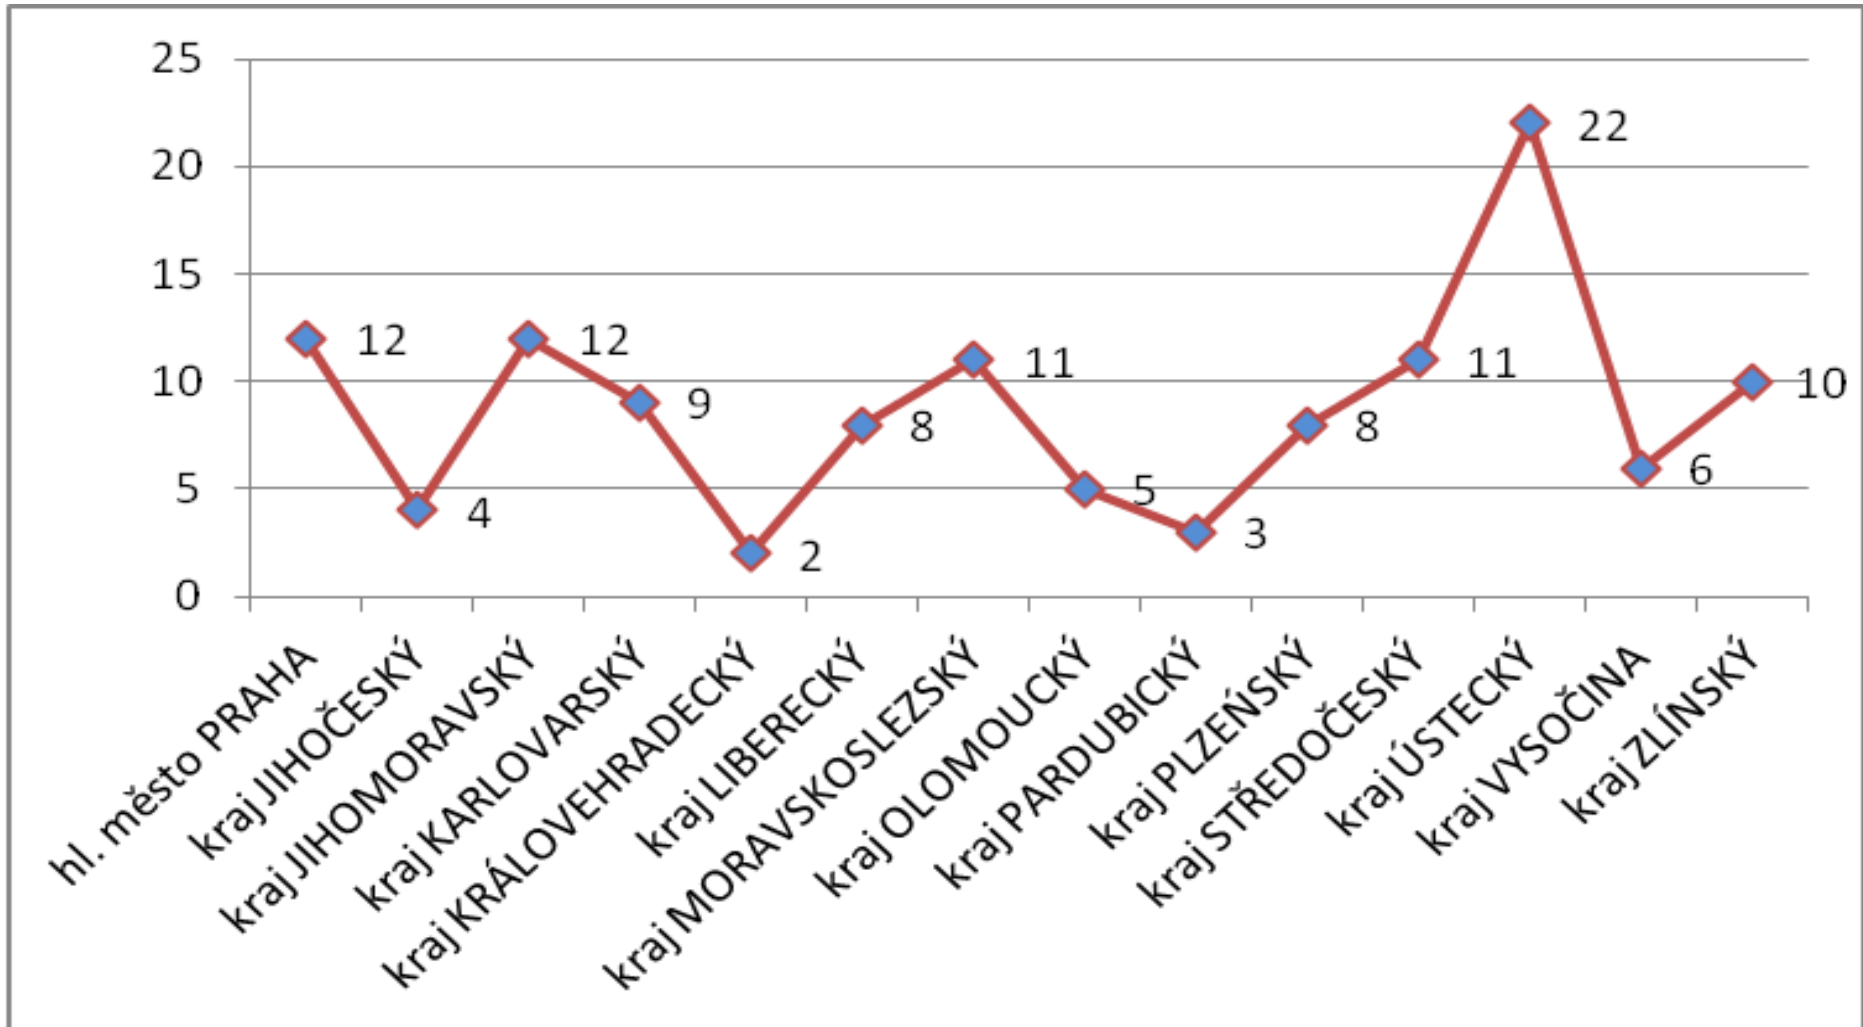

Počet vykázaní v ČR (součet kraje) 1.1.-30.11.2015

Celkem bylo v roce 2015 k 30.11.2015 provedeno 1173 vykázaní. Největší počet vykázaní proběhlo na území hlavního města Prahy (173)

Počet vykázání v ČR (kraje) za měsíc listopad 2015

Celkem bylo v roce 2015 měsíci listopadu provedeno 123 vykázání. Největší počet vykázání proběhlo na území Ústeckého kraje (22).

Počet vykázaní v ČR porovnání (součet měsíce) leden až listopad 2015

Celkem bylo v roce 2015 k 30.11.2015 provedeno 1173 vykázaní, v měsíci listopadu 123 vykázaní.

Počet vykázaní za měsíc listopad 2007 – 2015 (srovnání)

Nejvyšší počet vykázaní v měsíci listopadu bylo v roce 2015, došlo ke 123 případům vykázaní násilné osoby ze společné domácnosti.