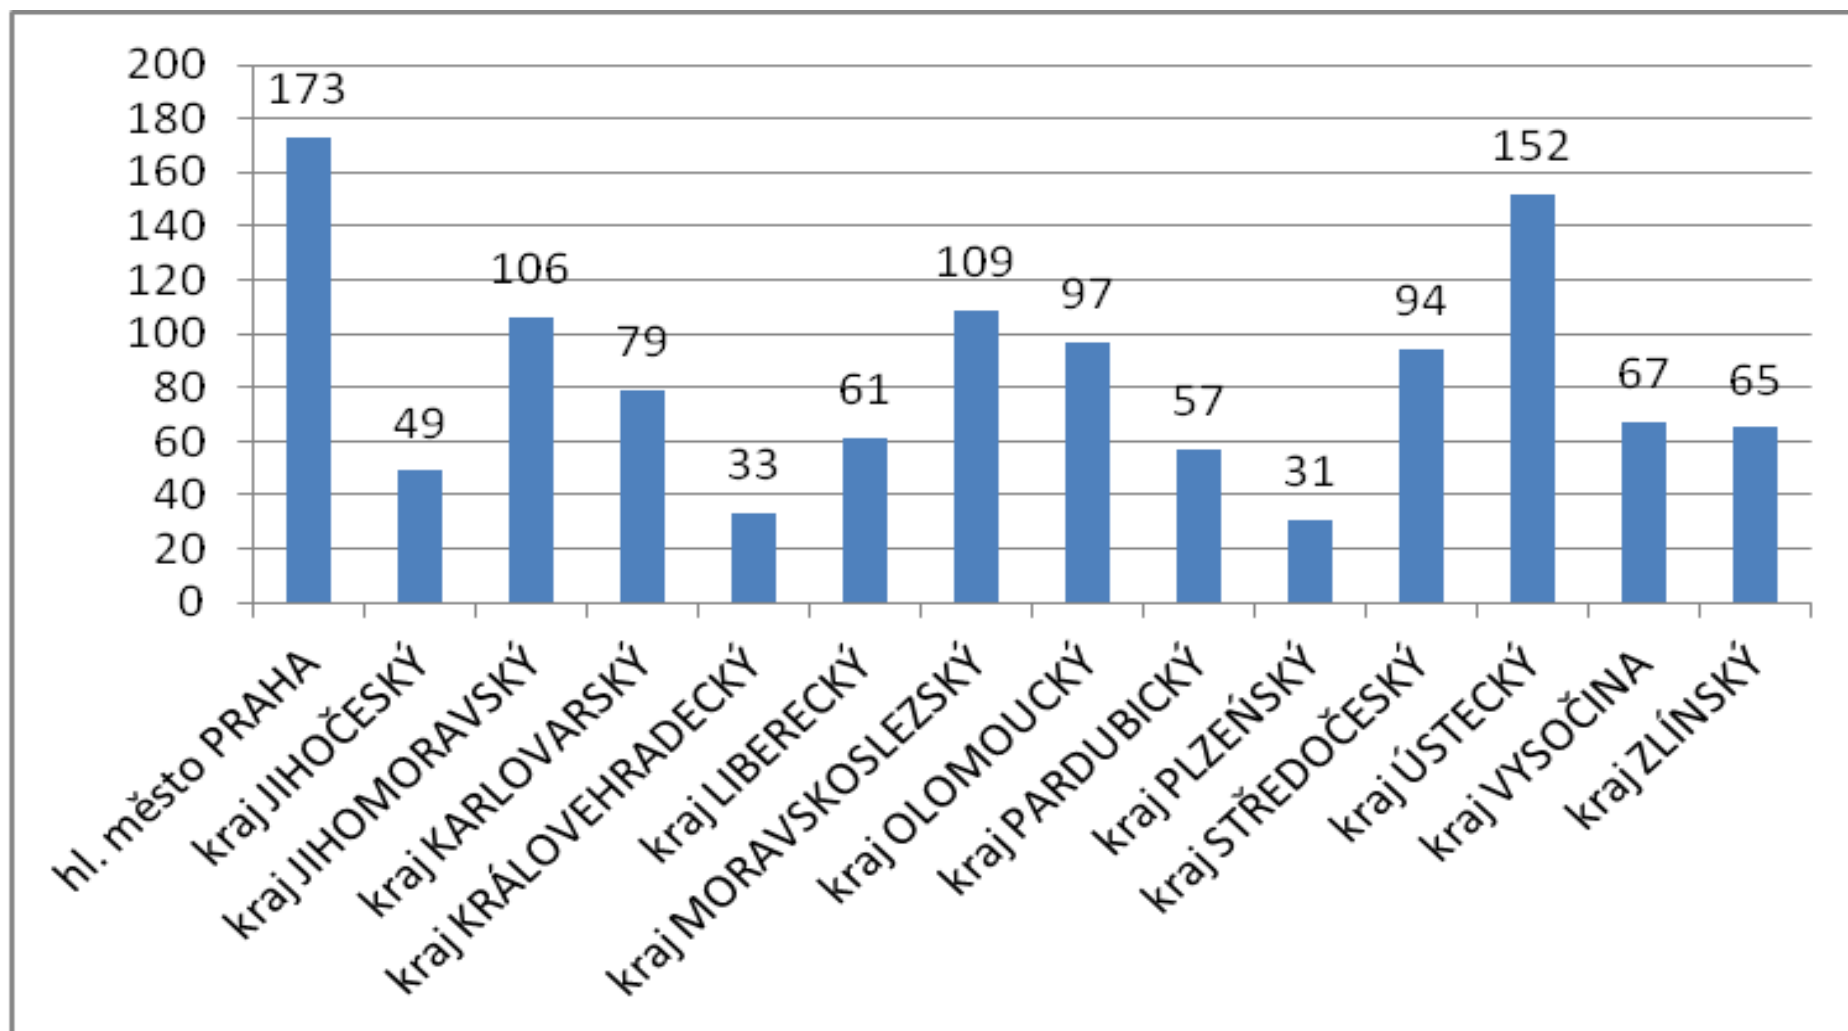

Počet vykázaní v ČR (součet kraje) 1.1.-30.11.2015

Celkem bylo v roce 2015 k 30.11.2015 provedeno 1173 vykázaní. Největší počet vykázaní proběhlo na území hlavního města Prahy (173)

Počet vykázání v ČR (kraje) za měsíc listopad 2015

Celkem bylo v roce 2015 měsíci listopadu provedeno 123 vykázání. Největší počet vykázání proběhlo na území Ústeckého kraje (22).

Počet vykázaní v ČR porovnání (součet měsíce) leden až listopad 2015

Celkem bylo v roce 2015 k 30.11.2015 provedeno 1173 vykázaní, v měsíci listopadu 123 vykázaní.

Počet vykázaní za měsíc listopad 2007 – 2015 (srovnání)

Nejvyšší počet vykázaní v měsíci listopadu bylo v roce 2015, došlo ke 123 případům vykázaní násilné osoby ze společné domácnosti.