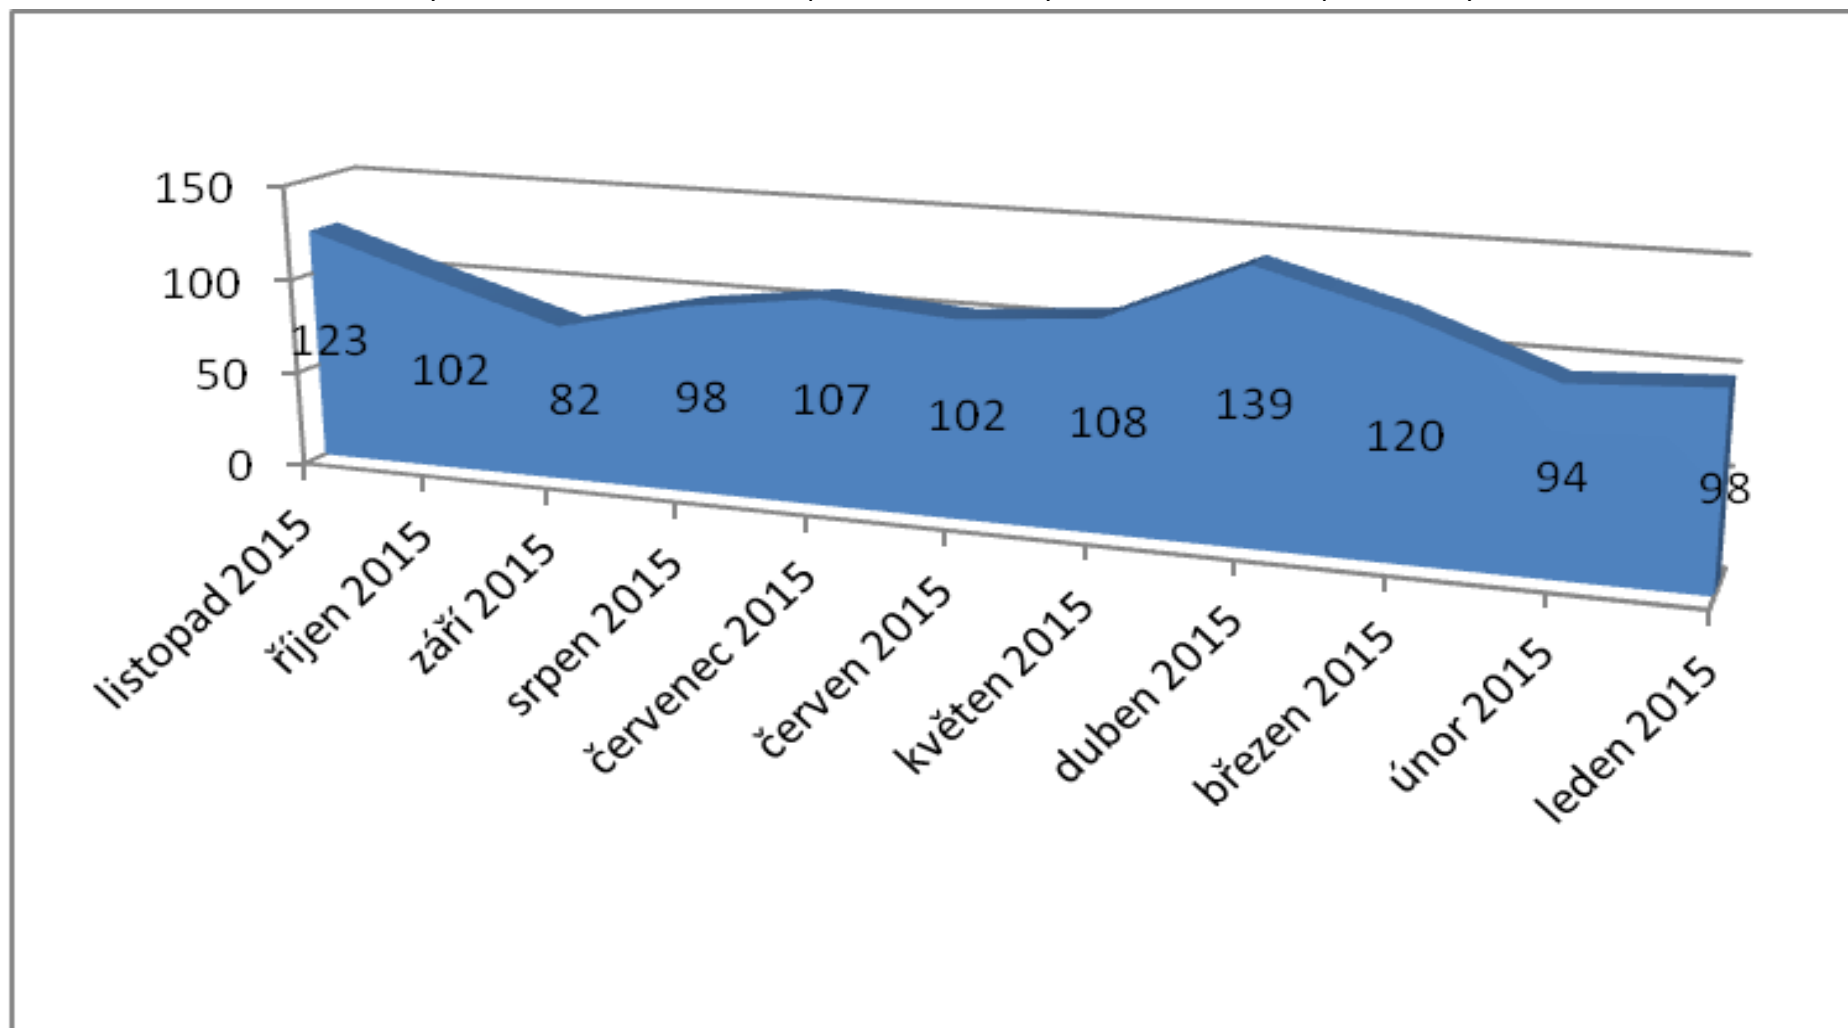

Počet vykázaní v ČR (součet kraje) 1.1.-30.11.2015

Celkem bylo v roce 2015 k 30.11.2015 provedeno 1173 vykázaní. Největší počet vykázaní proběhlo na území hlavního města Prahy (173)

Počet vykázání v ČR (kraje) za měsíc listopad 2015

Celkem bylo v roce 2015 měsíci listopadu provedeno 123 vykázání. Největší počet vykázání proběhlo na území Ústeckého kraje (22).

Počet vykázaní v ČR porovnání (součet měsíce) leden až listopad 2015

Celkem bylo v roce 2015 k 30.11.2015 provedeno 1173 vykázaní, v měsíci listopadu 123 vykázaní.

Počet vykázaní za měsíc listopad 2007 – 2015 (srovnání)

Nejvyšší počet vykázaní v měsíci listopadu bylo v roce 2015, došlo ke 123 případům vykázaní násilné osoby ze společné domácnosti.