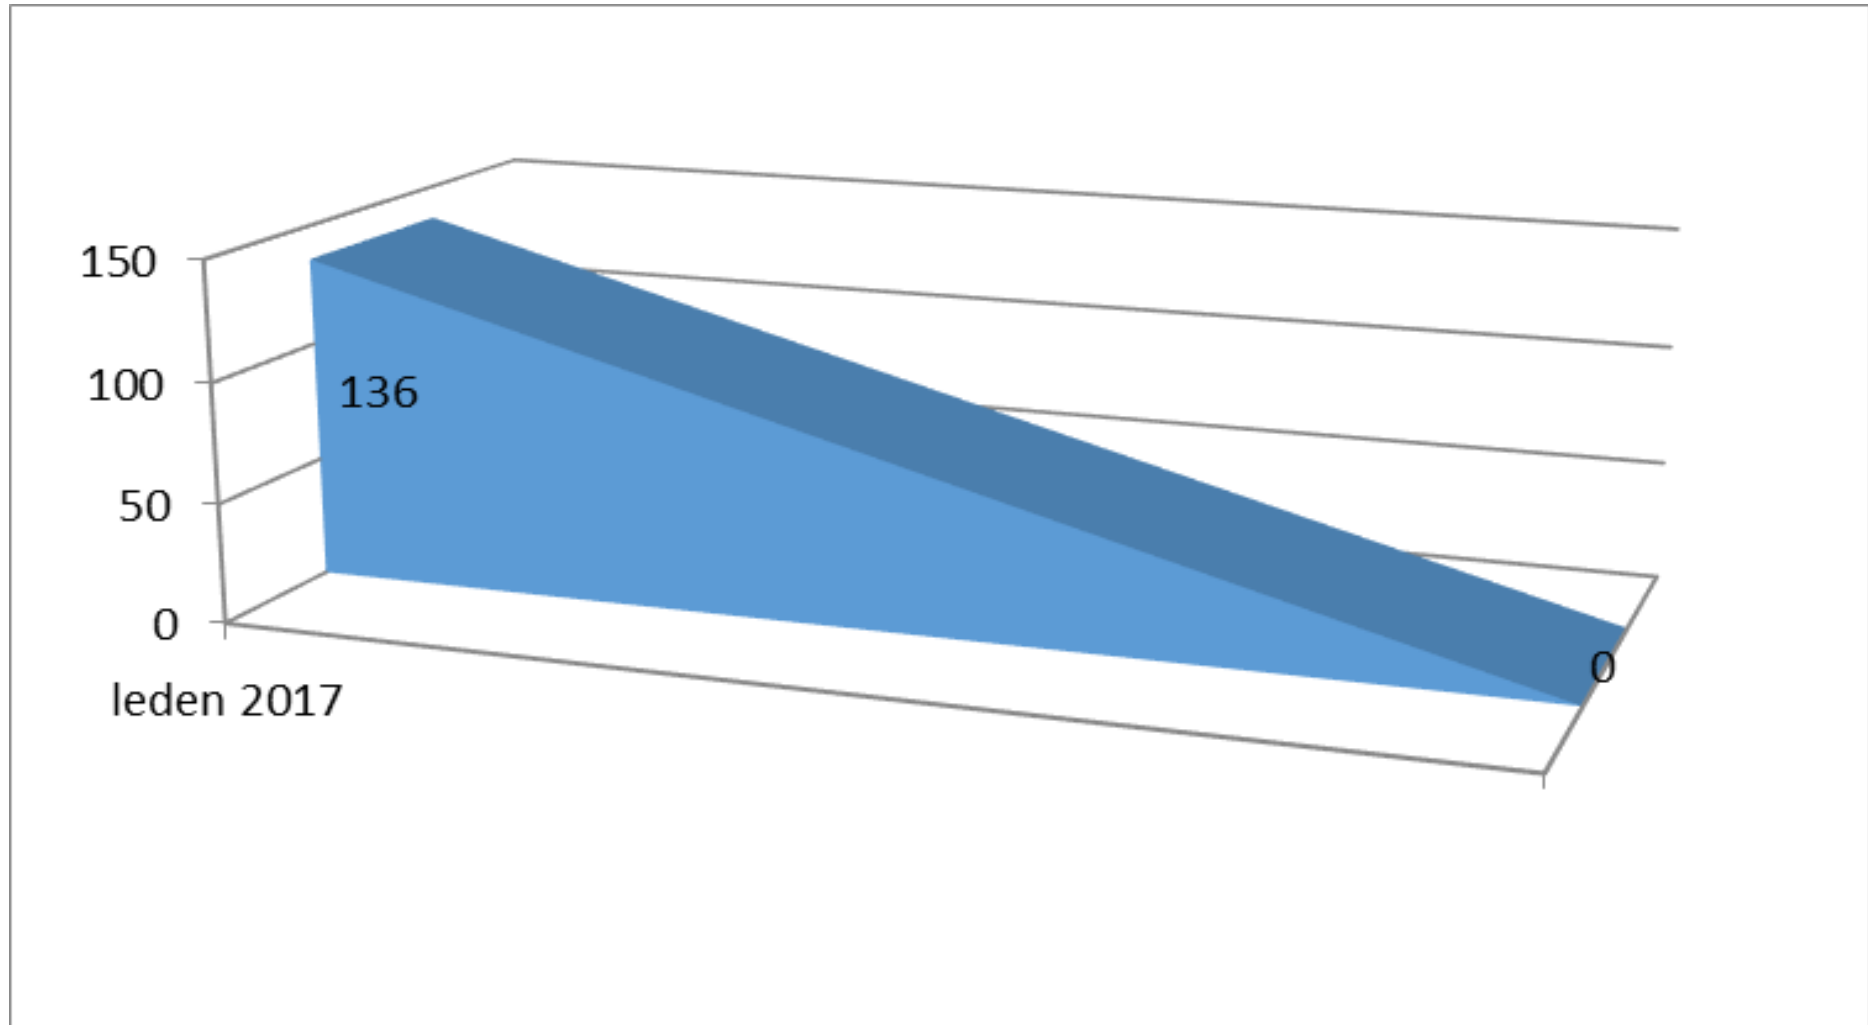

Počet vykázaní v ČR (součet kraje) 1.1.-31.1.2017

Celkem bylo v roce 2017 k 31.1.2017 provedeno 136 vykázaní. Největší počet vykázaní proběhlo na území Jihomoravského kraje a hlavního města Prahy (21).

Počet vykázání v ČR porovnání (součet měsíce) leden 2016

Celkem bylo v roce 2016 k 31.1.2016 provedeno 136 vykázání.

Počet vykázání za měsíc leden 2007 – 2016 (srovnání)

Nejvyšší počet vykázání v měsíci lednu bylo v roce 2017, došlo k 136 případům vykázání násilné osoby ze společné domácnosti.