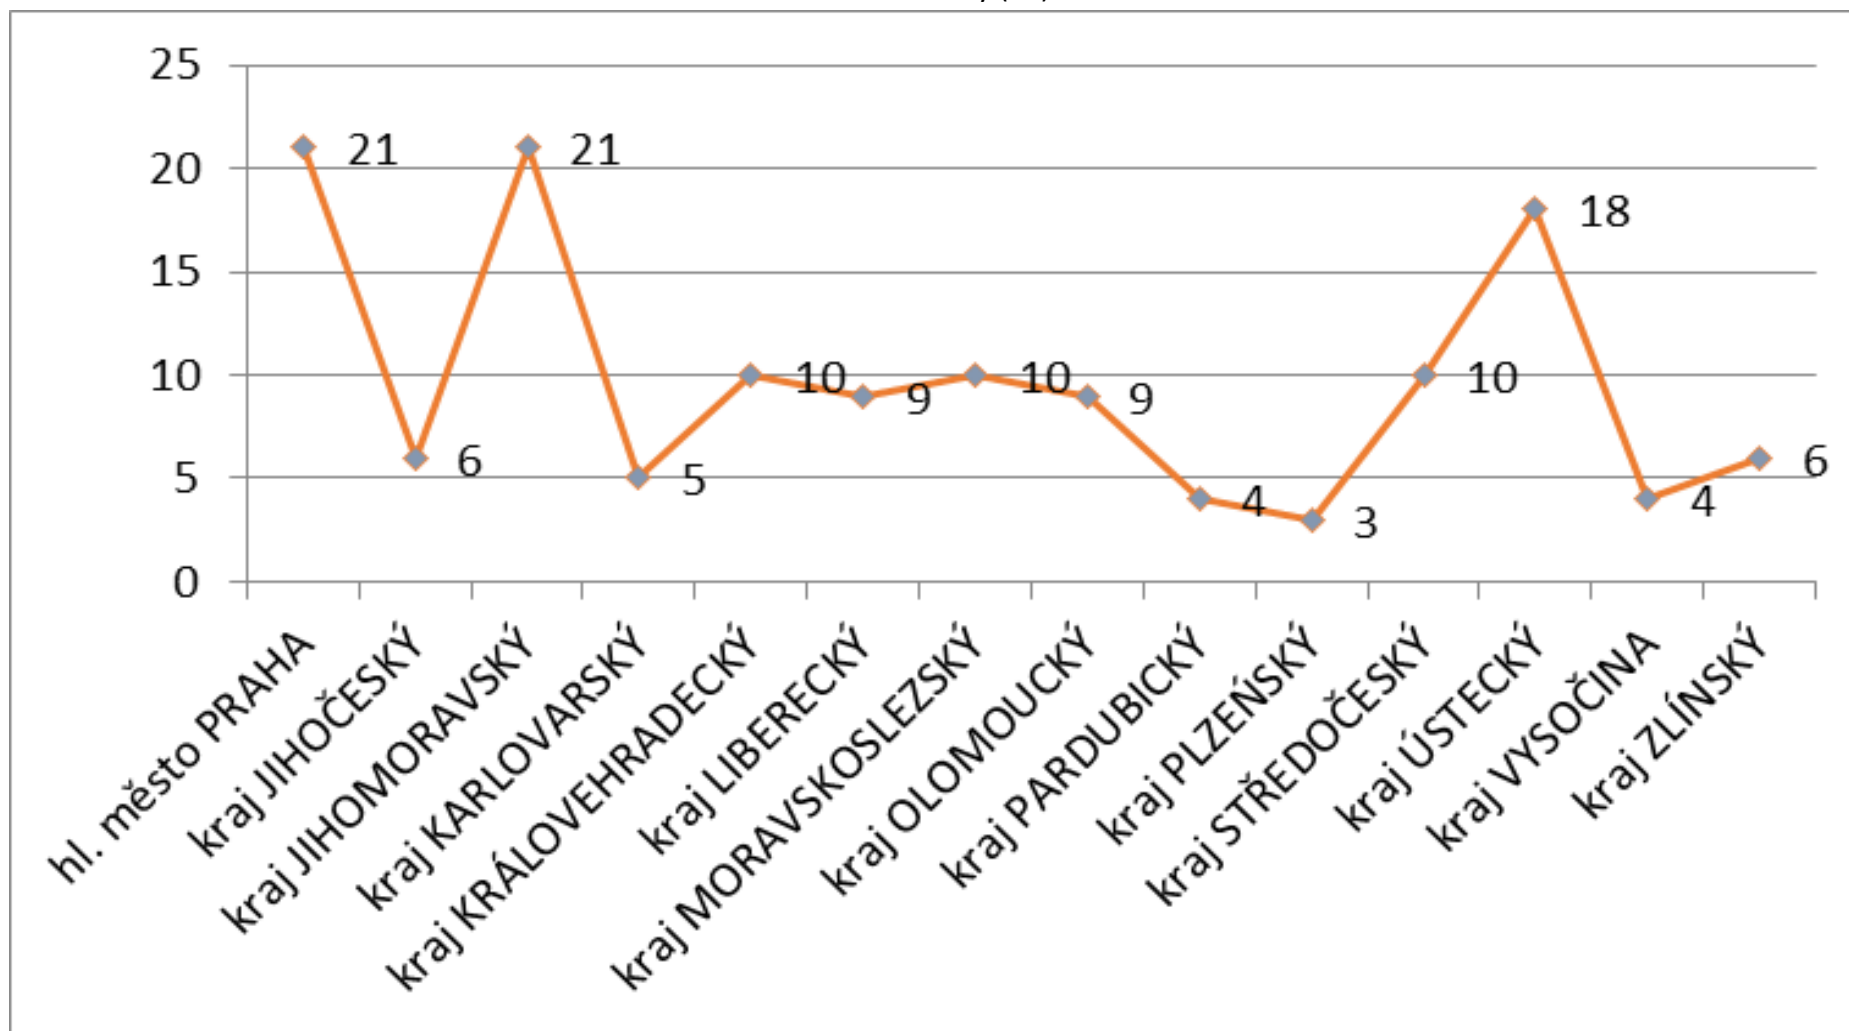

Počet vykázaní v ČR (součet kraje) 1.1.-31.1.2017

Celkem bylo v roce 2017 k 31.1.2017 provedeno 136 vykázaní. Největší počet vykázaní proběhlo na území Jihomoravského kraje a hlavního města Prahy (21).

Počet vykázání v ČR porovnání (součet měsíce) leden 2016

Celkem bylo v roce 2016 k 31.1.2016 provedeno 136 vykázání.

Počet vykázání za měsíc leden 2007 – 2016 (srovnání)

Nejvyšší počet vykázání v měsíci lednu bylo v roce 2017, došlo k 136 případům vykázání násilné osoby ze společné domácnosti.