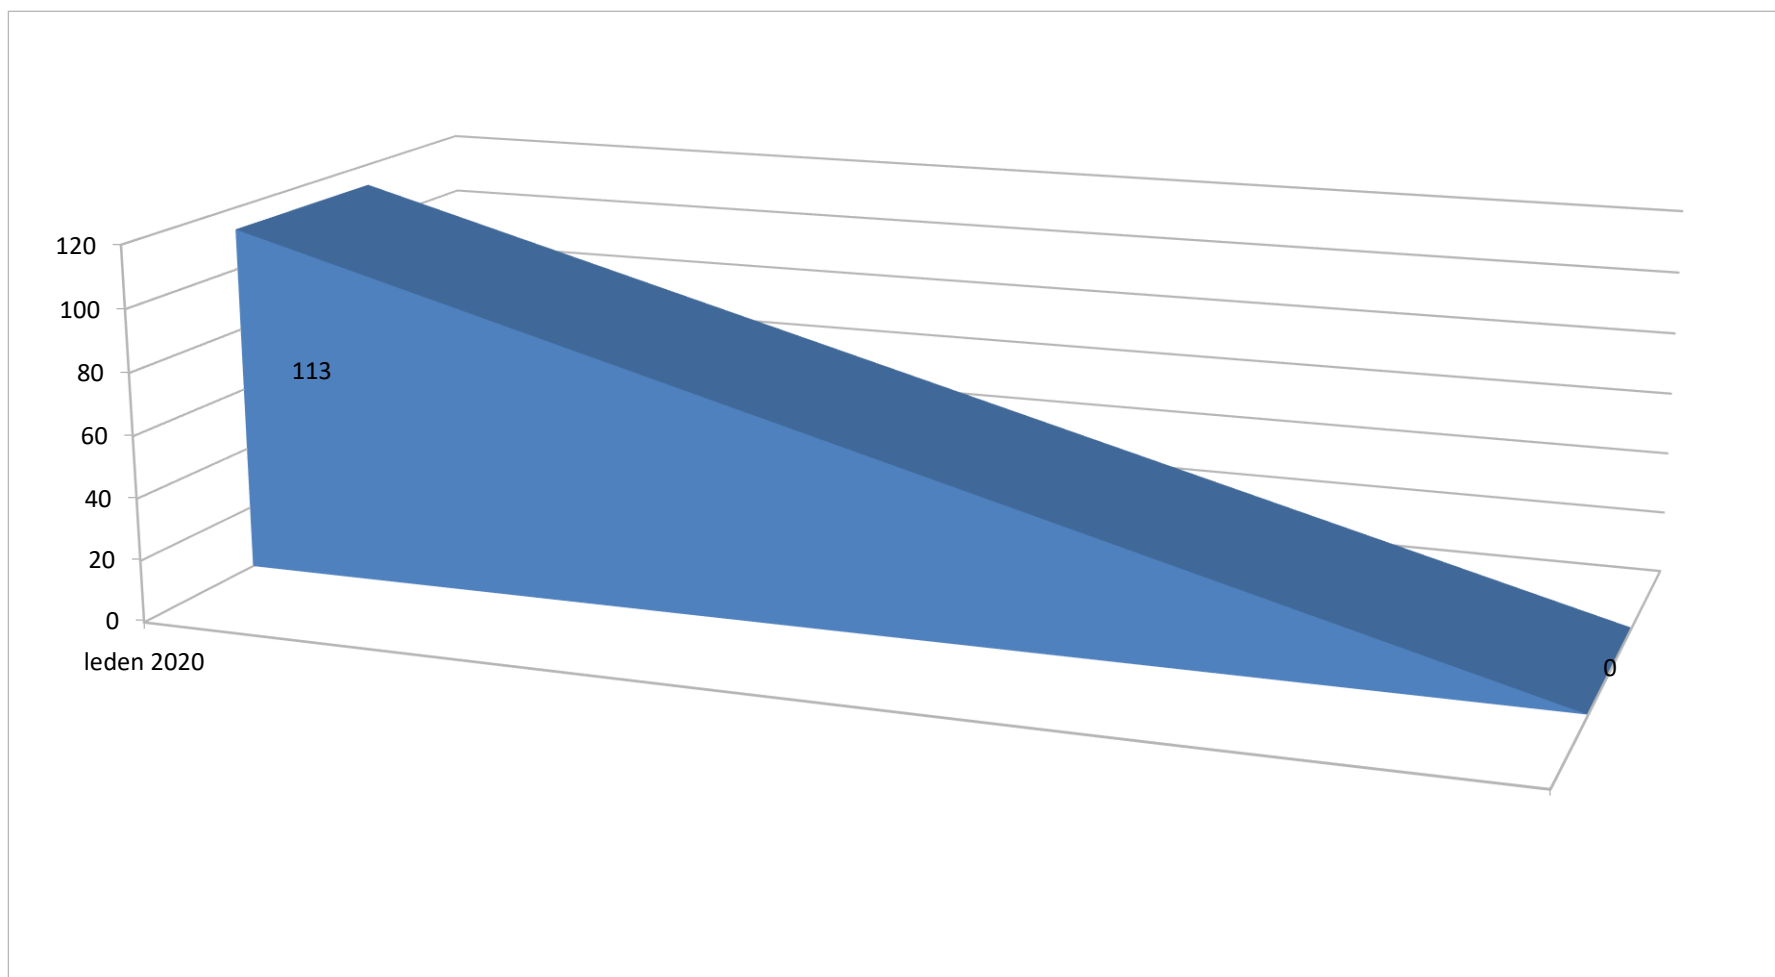

Počet vykázání v ČR (součet kraje) - 01.01.-31.01.2020

Celkem bylo v roce 2020 k 31.01.2020 provedeno 113 vykázání. Největší počet vykázání proběhlo na území Královehradeckého kraje (20).

Počet vykázaní v ČR (kraje) za měsíc leden 2020

Celkem bylo v roce 2020 měsíci lednu provedeno 113 vykázaní. Největší počet vykázaní proběhlo na území Královehradeckého kraje (20).

Počet vykázaní v ČR porovnání (součet měsíce) leden 2020

Celkem bylo v roce 2020 k 31.01.2020 provedeno 113 vykázaní, v měsíci lednu 113 vykázaní.

Počet vykázaní v ČR (kraje) za měsíc leden 2020

Nejvyšší počet vykázaní v měsíci lednu bylo v roce 2011, došlo k 128 případům vykázaní násilné osoby ze společné domácnosti.