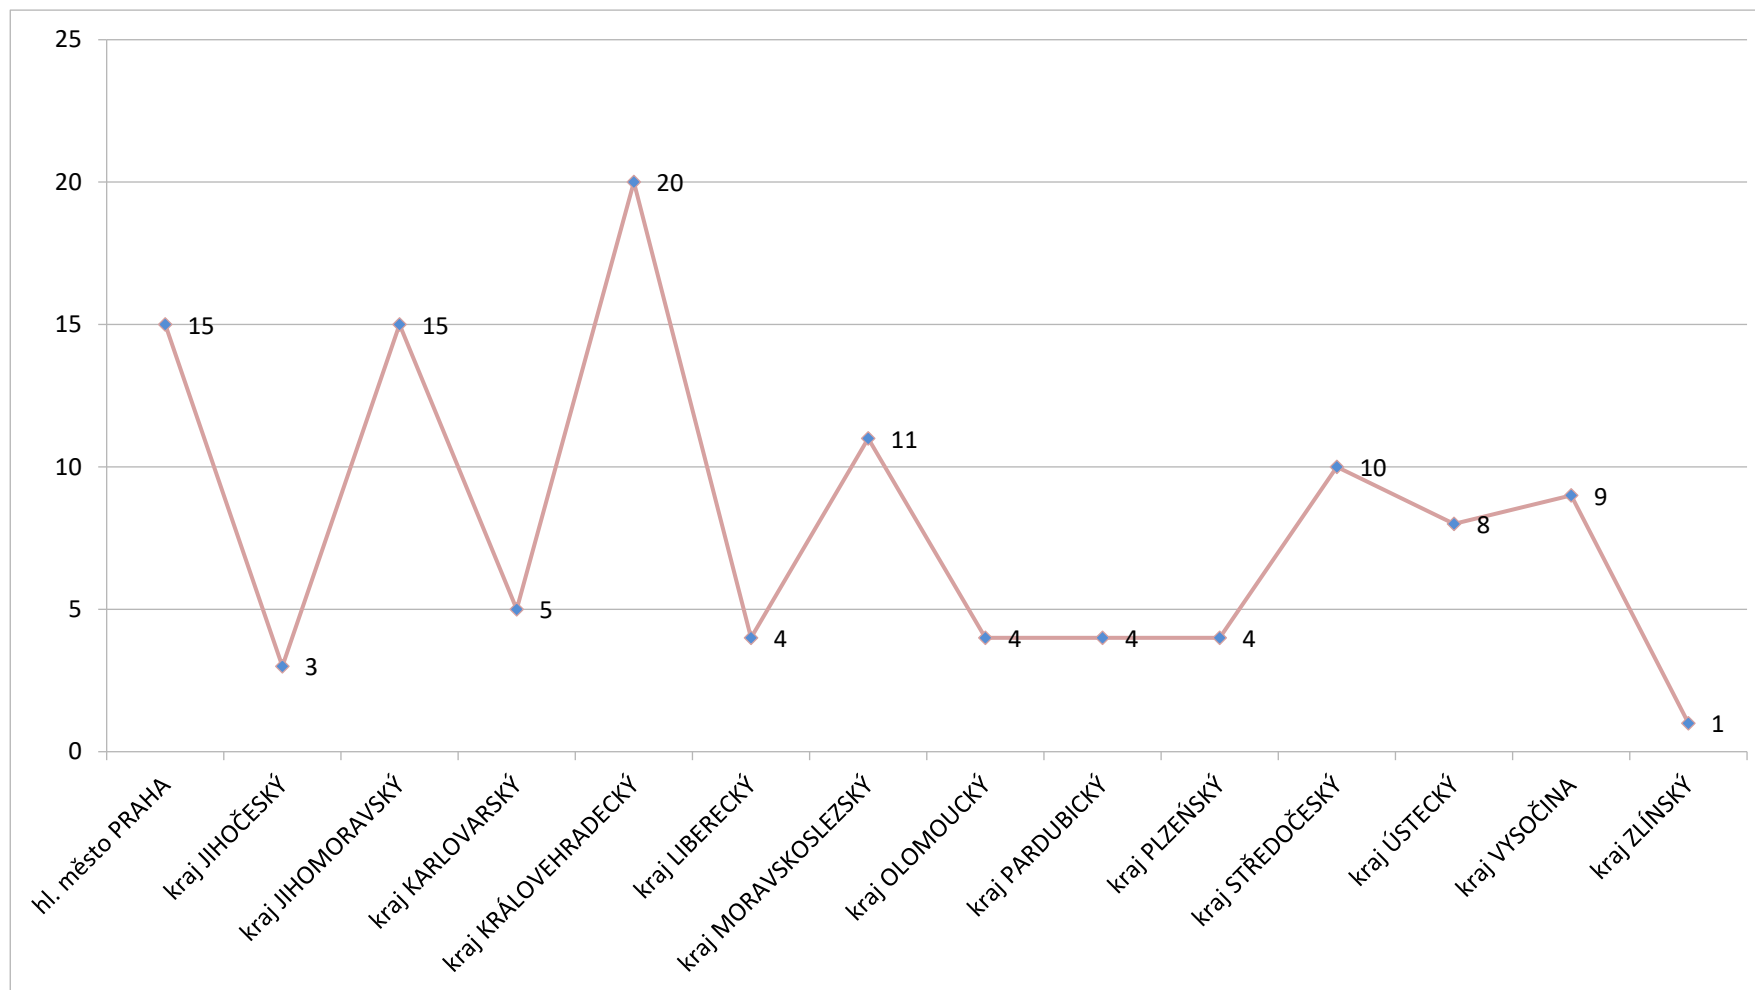

Počet vykázání v ČR (součet kraje) - 01.01.-31.01.2020

Celkem bylo v roce 2020 k 31.01.2020 provedeno 113 vykázání. Největší počet vykázání proběhlo na území Královehradeckého kraje (20).

Počet vykázaní v ČR (kraje) za měsíc leden 2020

Celkem bylo v roce 2020 měsíci lednu provedeno 113 vykázaní. Největší počet vykázaní proběhlo na území Královehradeckého kraje (20).

Počet vykázaní v ČR porovnání (součet měsíce) leden 2020

Celkem bylo v roce 2020 k 31.01.2020 provedeno 113 vykázaní, v měsíci lednu 113 vykázaní.

Počet vykázaní v ČR (kraje) za měsíc leden 2020

Nejvyšší počet vykázaní v měsíci lednu bylo v roce 2011, došlo k 128 případům vykázaní násilné osoby ze společné domácnosti.