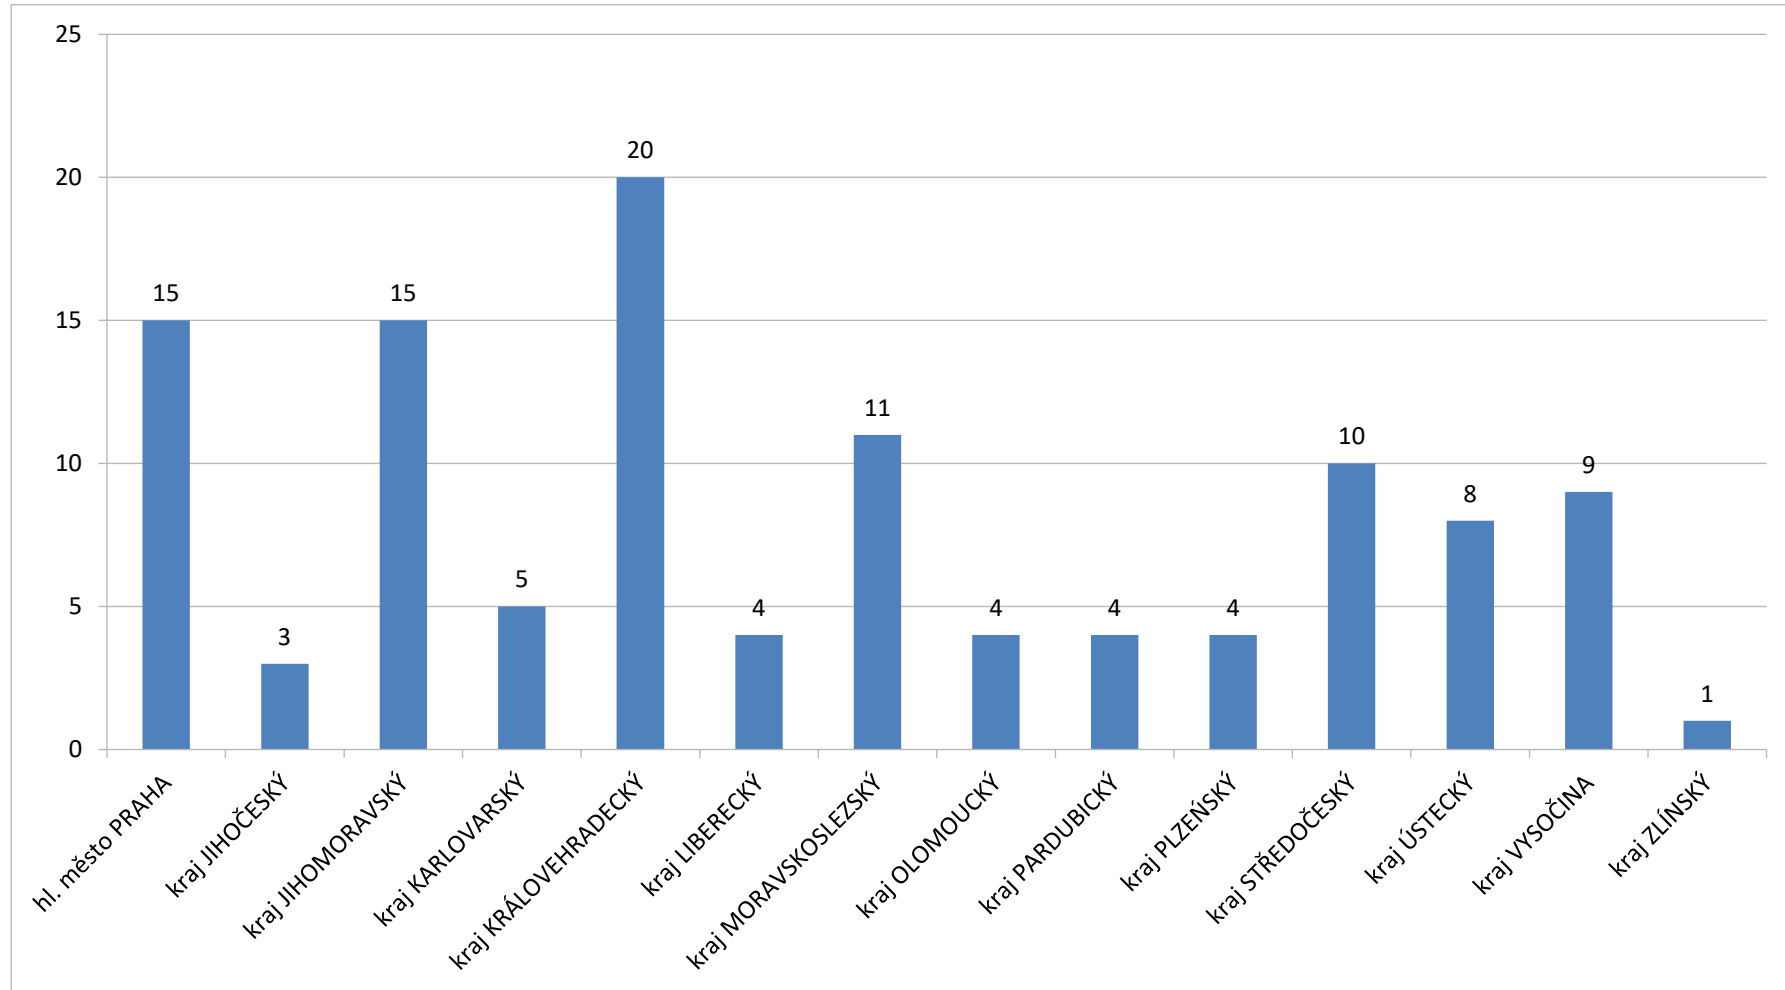

Počet vykázání v ČR (součet kraje) - 01.01.-31.01.2020

Celkem bylo v roce 2020 k 31.01.2020 provedeno 113 vykázání. Největší počet vykázání proběhlo na území Královehradeckého kraje (20).

Počet vykázaní v ČR (kraje) za měsíc leden 2020

Celkem bylo v roce 2020 měsíci lednu provedeno 113 vykázaní. Největší počet vykázaní proběhlo na území Královehradeckého kraje (20).

Počet vykázaní v ČR porovnání (součet měsíce) leden 2020

Celkem bylo v roce 2020 k 31.01.2020 provedeno 113 vykázaní, v měsíci lednu 113 vykázaní.

Počet vykázaní v ČR (kraje) za měsíc leden 2020

Nejvyšší počet vykázaní v měsíci lednu bylo v roce 2011, došlo k 128 případům vykázaní násilné osoby ze společné domácnosti.