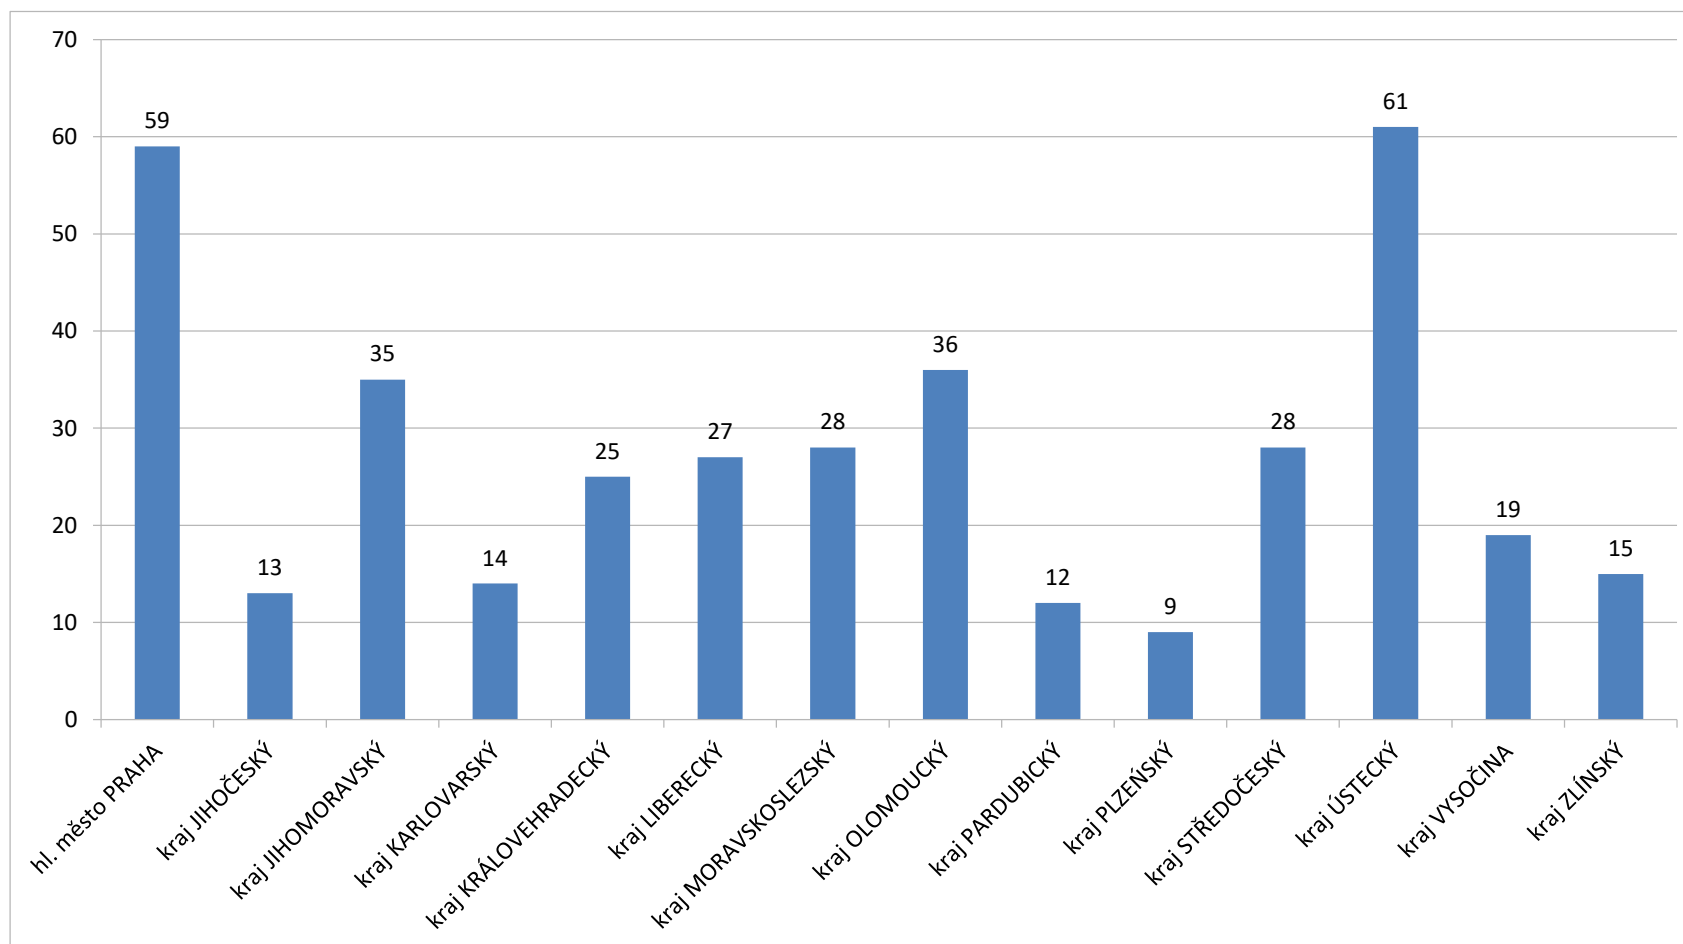

## Počet vykázání v ČR (součet kraje) - 01.01.-30.04.2022

Celkem bylo v roce 2022 k 30.04.2022 provedeno 381 vykázání. Největší počet vykázání proběhlo na území Ústeckého kraje (61).

## Počet vykázaní v ČR (kraje) za měsíc duben 2022

Celkem bylo v roce 2022 měsíci dubnu provedeno 96 vykázaní. Největší počet vykázaní proběhlo na území hl. města Prahy (17) a Olomouckého kraje (12).

## Počet vykázání v ČR porovnání (součet měsíce) leden - duben 2022

Celkem bylo v roce 2022 k 30.04.2022 provedeno 381 vykázání.