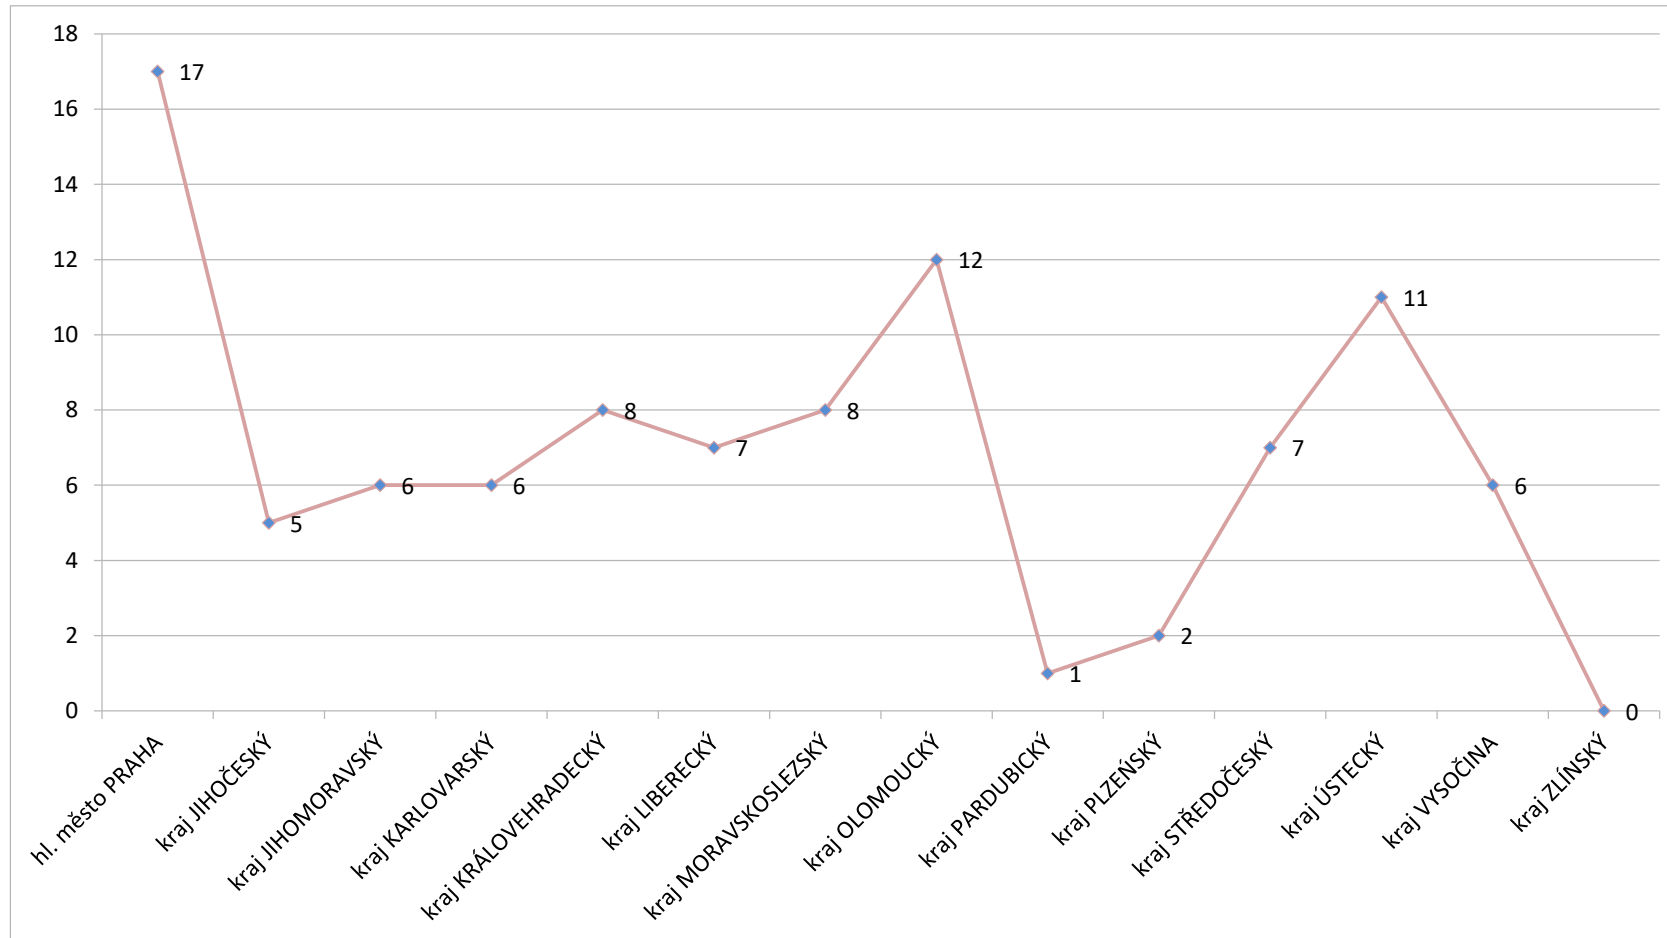

## Počet vykázání v ČR (součet kraje) - 01.01.-30.04.2022

Celkem bylo v roce 2022 k 30.04.2022 provedeno 381 vykázání. Největší počet vykázání proběhlo na území Ústeckého kraje (61).

## Počet vykázaní v ČR (kraje) za měsíc duben 2022

Celkem bylo v roce 2022 měsíci dubnu provedeno 96 vykázaní. Největší počet vykázaní proběhlo na území hl. města Prahy (17) a Olomouckého kraje (12).

## Počet vykázání v ČR porovnání (součet měsíce) leden - duben 2022

Celkem bylo v roce 2022 k 30.04.2022 provedeno 381 vykázání.

## Počet vykázání v ČR (kraje) za měsíc duben

Nejvyšší počet vykázání v měsíci dubnu bylo v roce 2012, došlo ke 141 případům vykázání násilné osoby ze společné domácnosti.