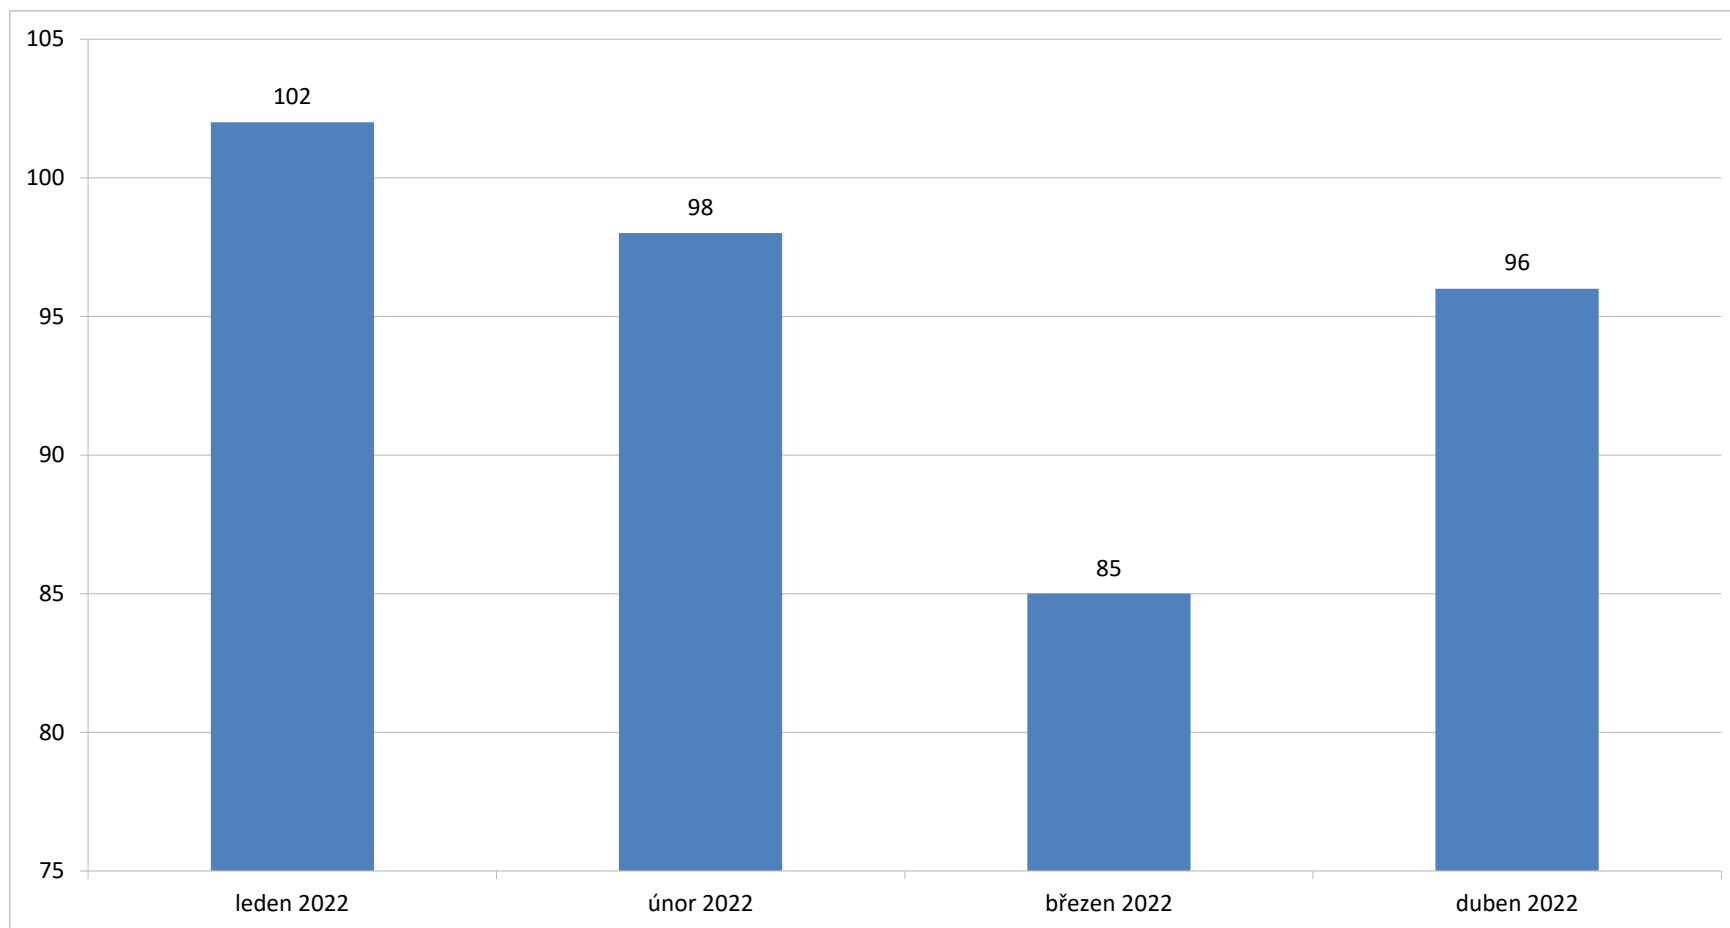

## Počet vykázání v ČR (součet kraje) - 01.01.-30.04.2022

Celkem bylo v roce 2022 k 30.04.2022 provedeno 381 vykázání. Největší počet vykázání proběhlo na území Ústeckého kraje (61).

## Počet vykázaní v ČR (kraje) za měsíc duben 2022

Celkem bylo v roce 2022 měsíci dubnu provedeno 96 vykázaní. Největší počet vykázaní proběhlo na území hl. města Prahy (17) a Olomouckého kraje (12).

## Počet vykázání v ČR porovnání (součet měsíce) leden - duben 2022

Celkem bylo v roce 2022 k 30.04.2022 provedeno 381 vykázání.