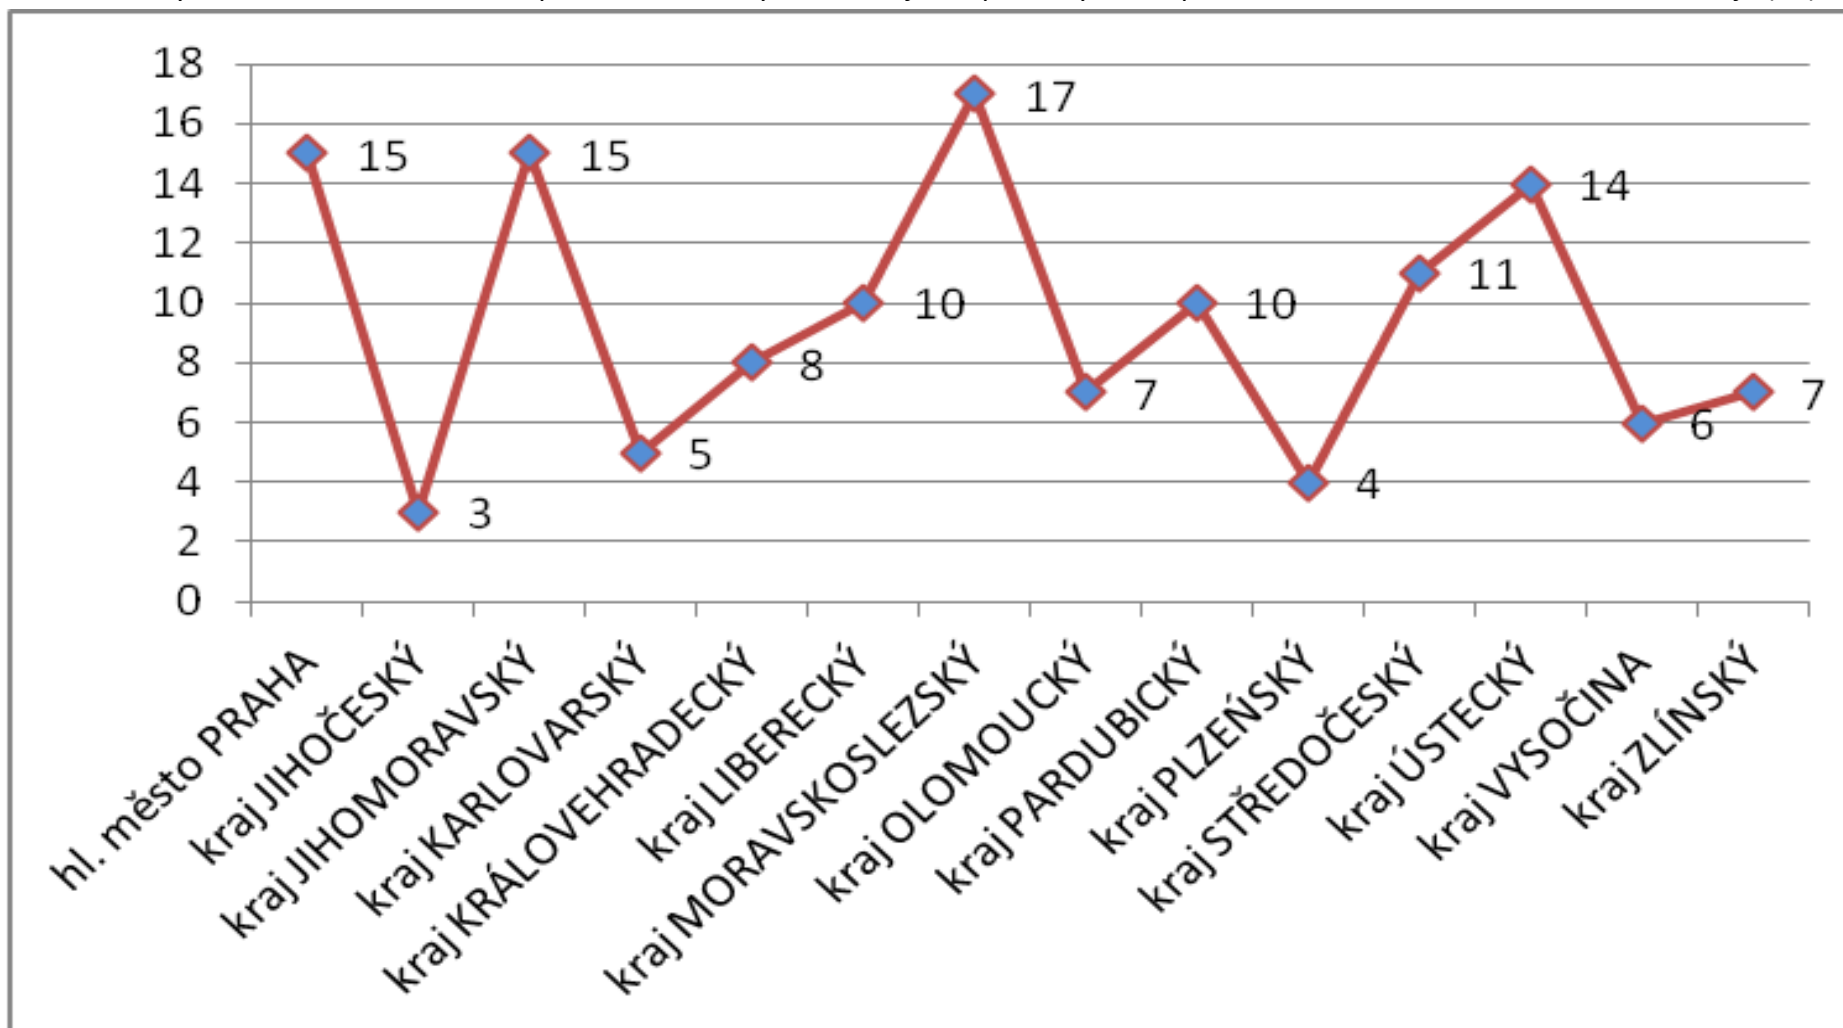

Počet vykázaní v ČR (součet kraje) 1.1.-31.1.2016

Celkem bylo v roce 2015 k 31.1.2016 provedeno 132 vykázaní. Největší počet vykázaní proběhlo na území Moravskoslezského kraje (17).

Počet vykázání v ČR porovnání (součet měsíce) leden 2016

Celkem bylo v roce 2016 k 31.1.2016 provedeno 132 vykázání.

Počet vykázání za měsíc leden 2007 – 2016 (srovnání)

Nejvyšší počet vykázání v měsíci lednu bylo v roce 2016, došlo k 132 případům vykázání násilné osoby ze společné domácnosti.