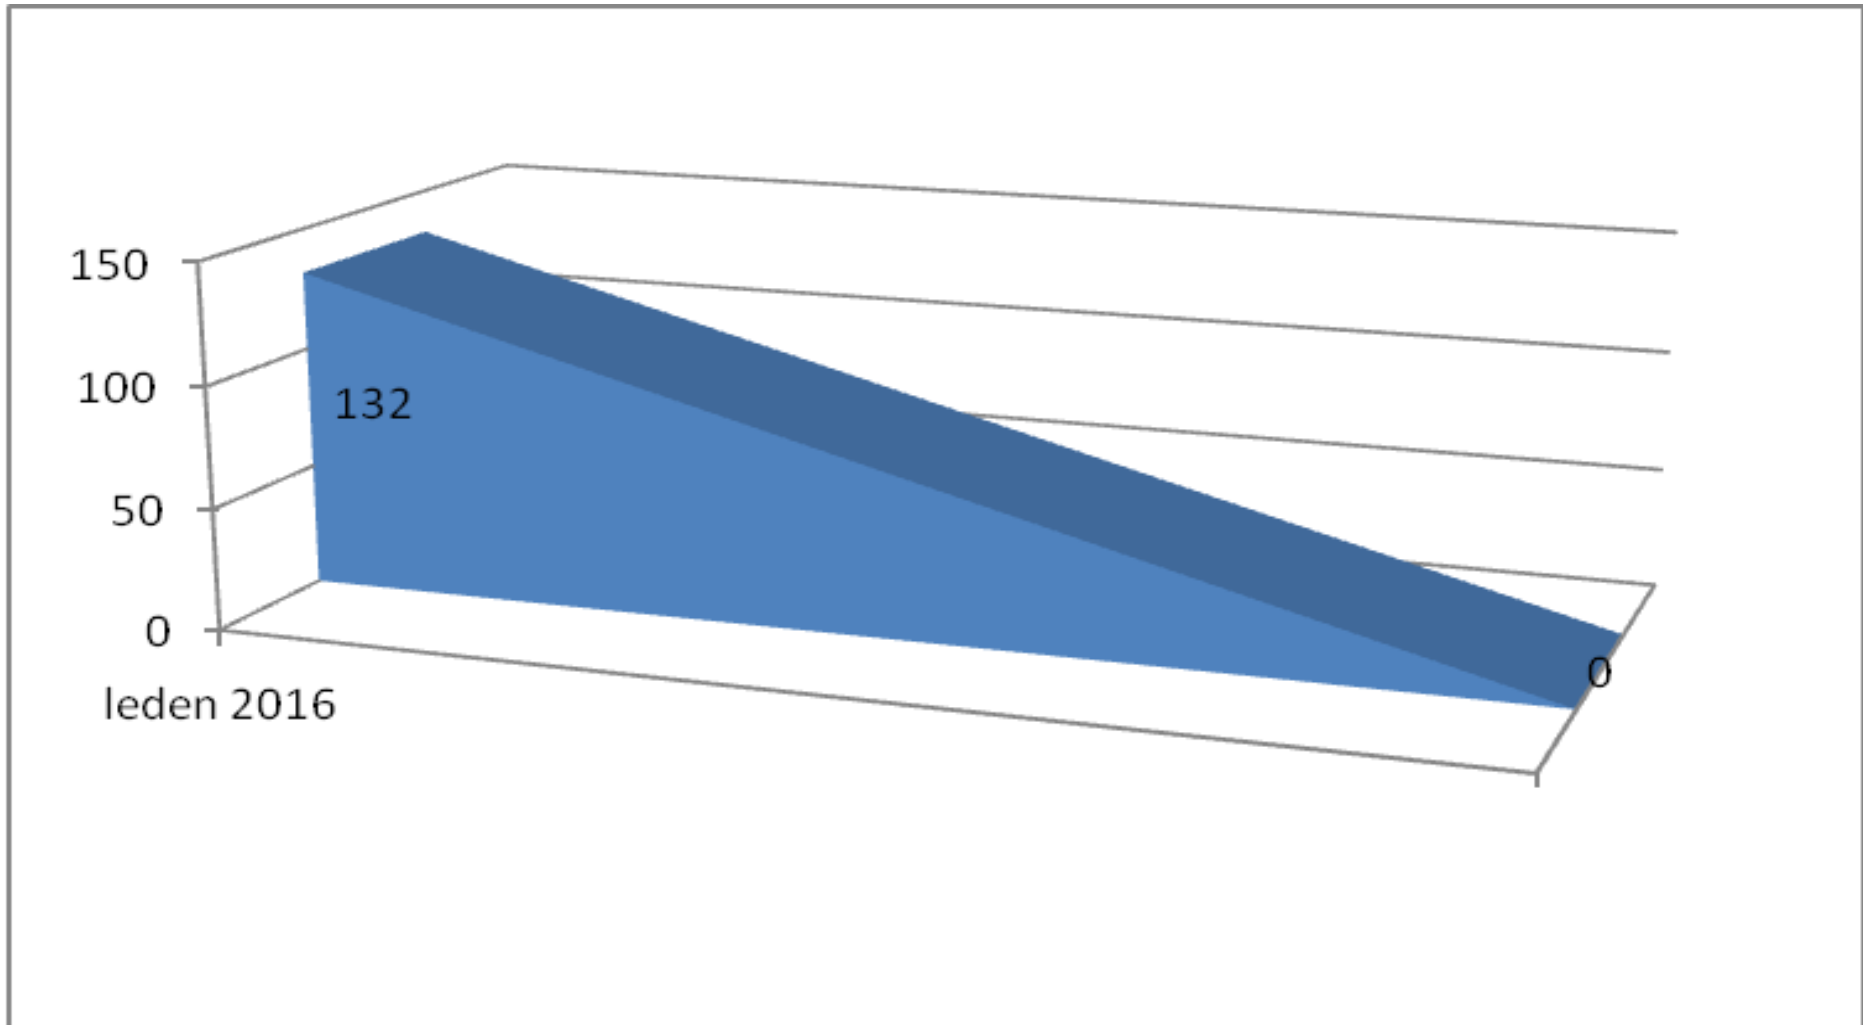

Počet vykázaní v ČR (součet kraje) 1.1.-31.1.2016

Celkem bylo v roce 2015 k 31.1.2016 provedeno 132 vykázaní. Největší počet vykázaní proběhlo na území Moravskoslezského kraje (17).

Počet vykázání v ČR porovnání (součet měsíce) leden 2016

Celkem bylo v roce 2016 k 31.1.2016 provedeno 132 vykázání.

Počet vykázání za měsíc leden 2007 – 2016 (srovnání)

Nejvyšší počet vykázání v měsíci lednu bylo v roce 2016, došlo k 132 případům vykázání násilné osoby ze společné domácnosti.