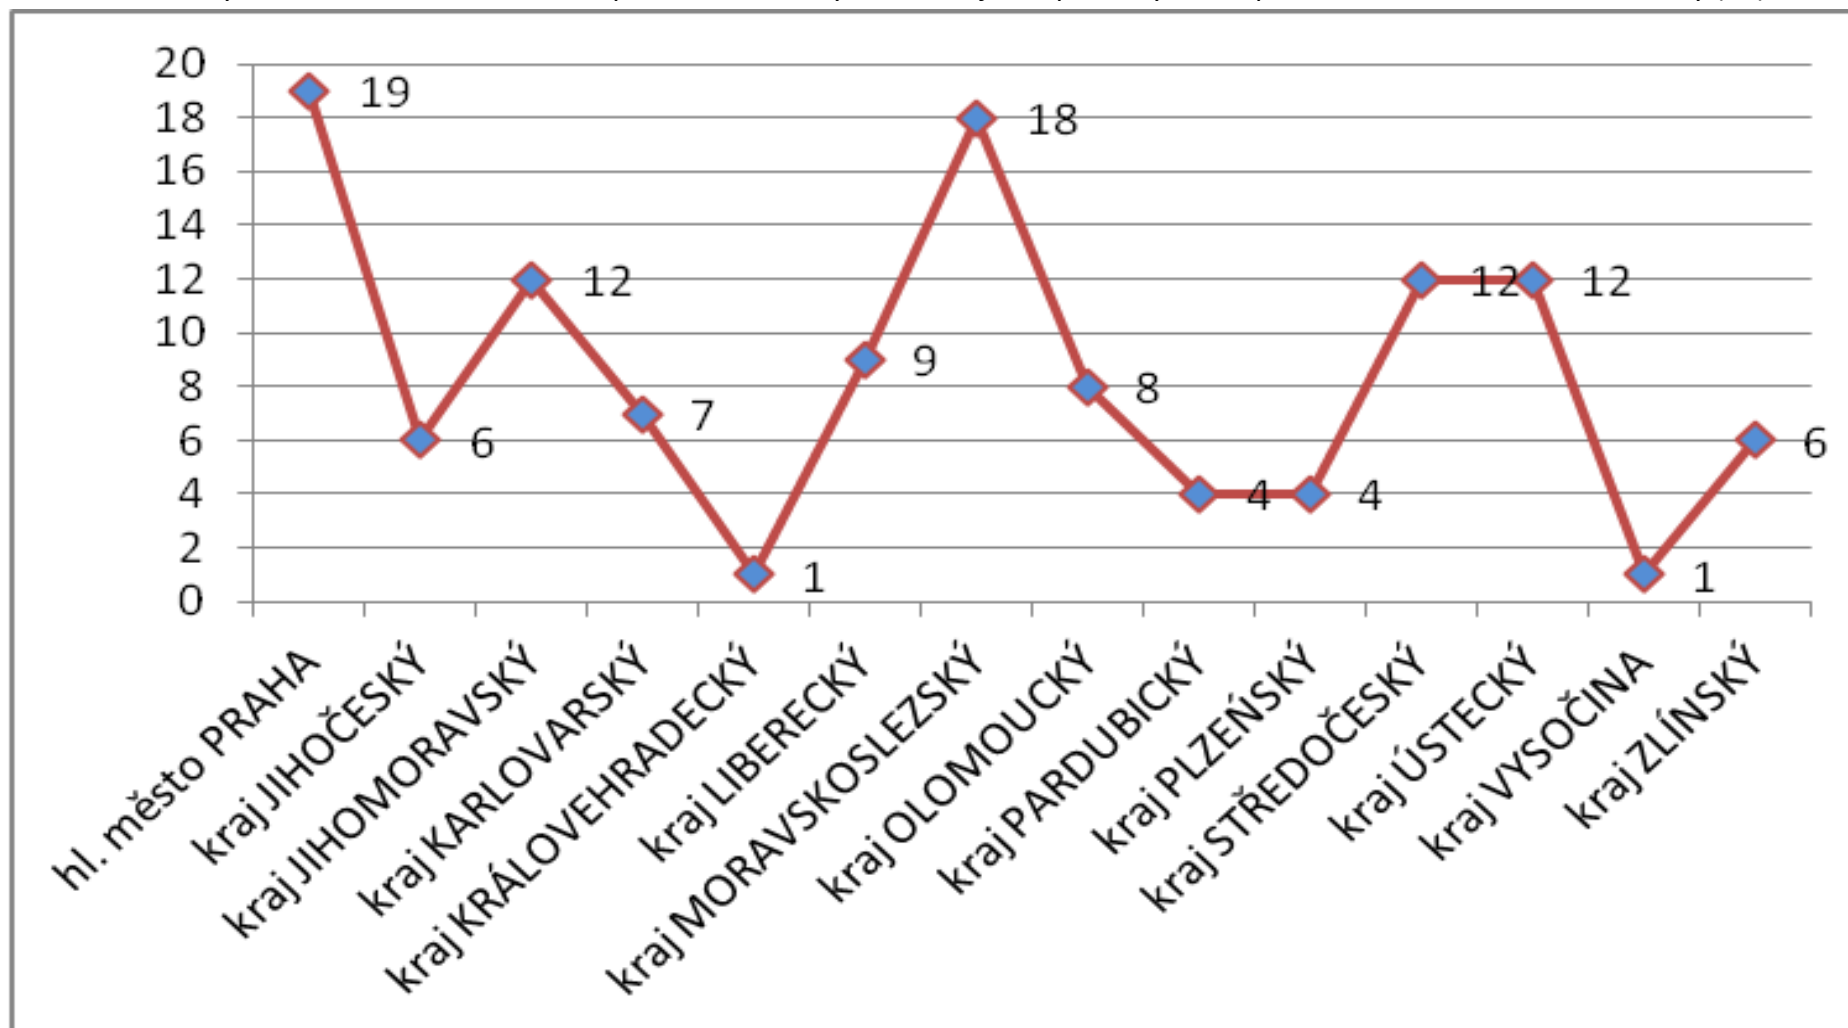

### Počet vykázaní v ČR (součet kraje) 01.01.-31.05.2016

Celkem bylo v roce 2016 k 31.05.2016 provedeno 581 vykázaní. Největší počet vykázaní proběhlo na území hlavního města Prahy (82).

### Počet vykázaní v ČR (kraje) za měsíc květen 2016

Celkem bylo v roce 2016 měsíci květnu provedeno 119 vykázaní. Největší počet vykázaní proběhlo na území hl. města Prahy (19).