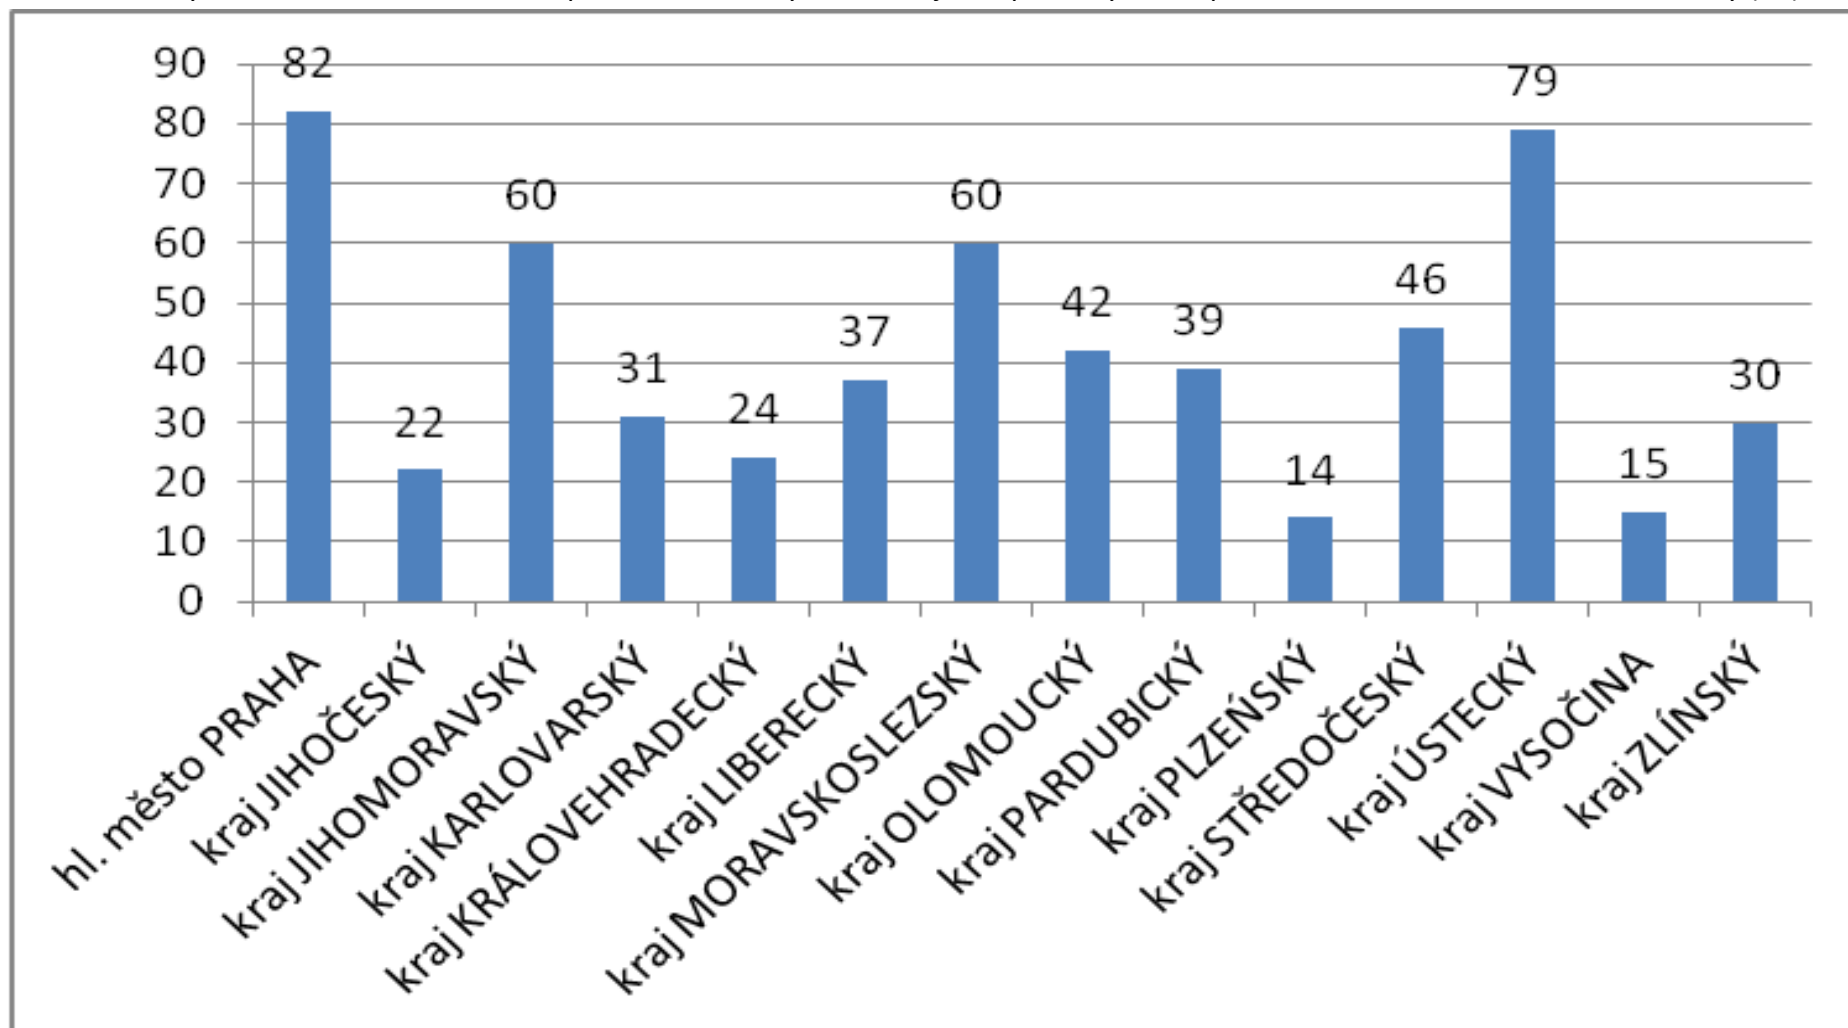

### Počet vykázaní v ČR (součet kraje) 01.01.-31.05.2016

Celkem bylo v roce 2016 k 31.05.2016 provedeno 581 vykázaní. Největší počet vykázaní proběhlo na území hlavního města Prahy (82).

### Počet vykázaní v ČR (kraje) za měsíc květen 2016

Celkem bylo v roce 2016 měsíci květnu provedeno 119 vykázaní. Největší počet vykázaní proběhlo na území hl. města Prahy (19).