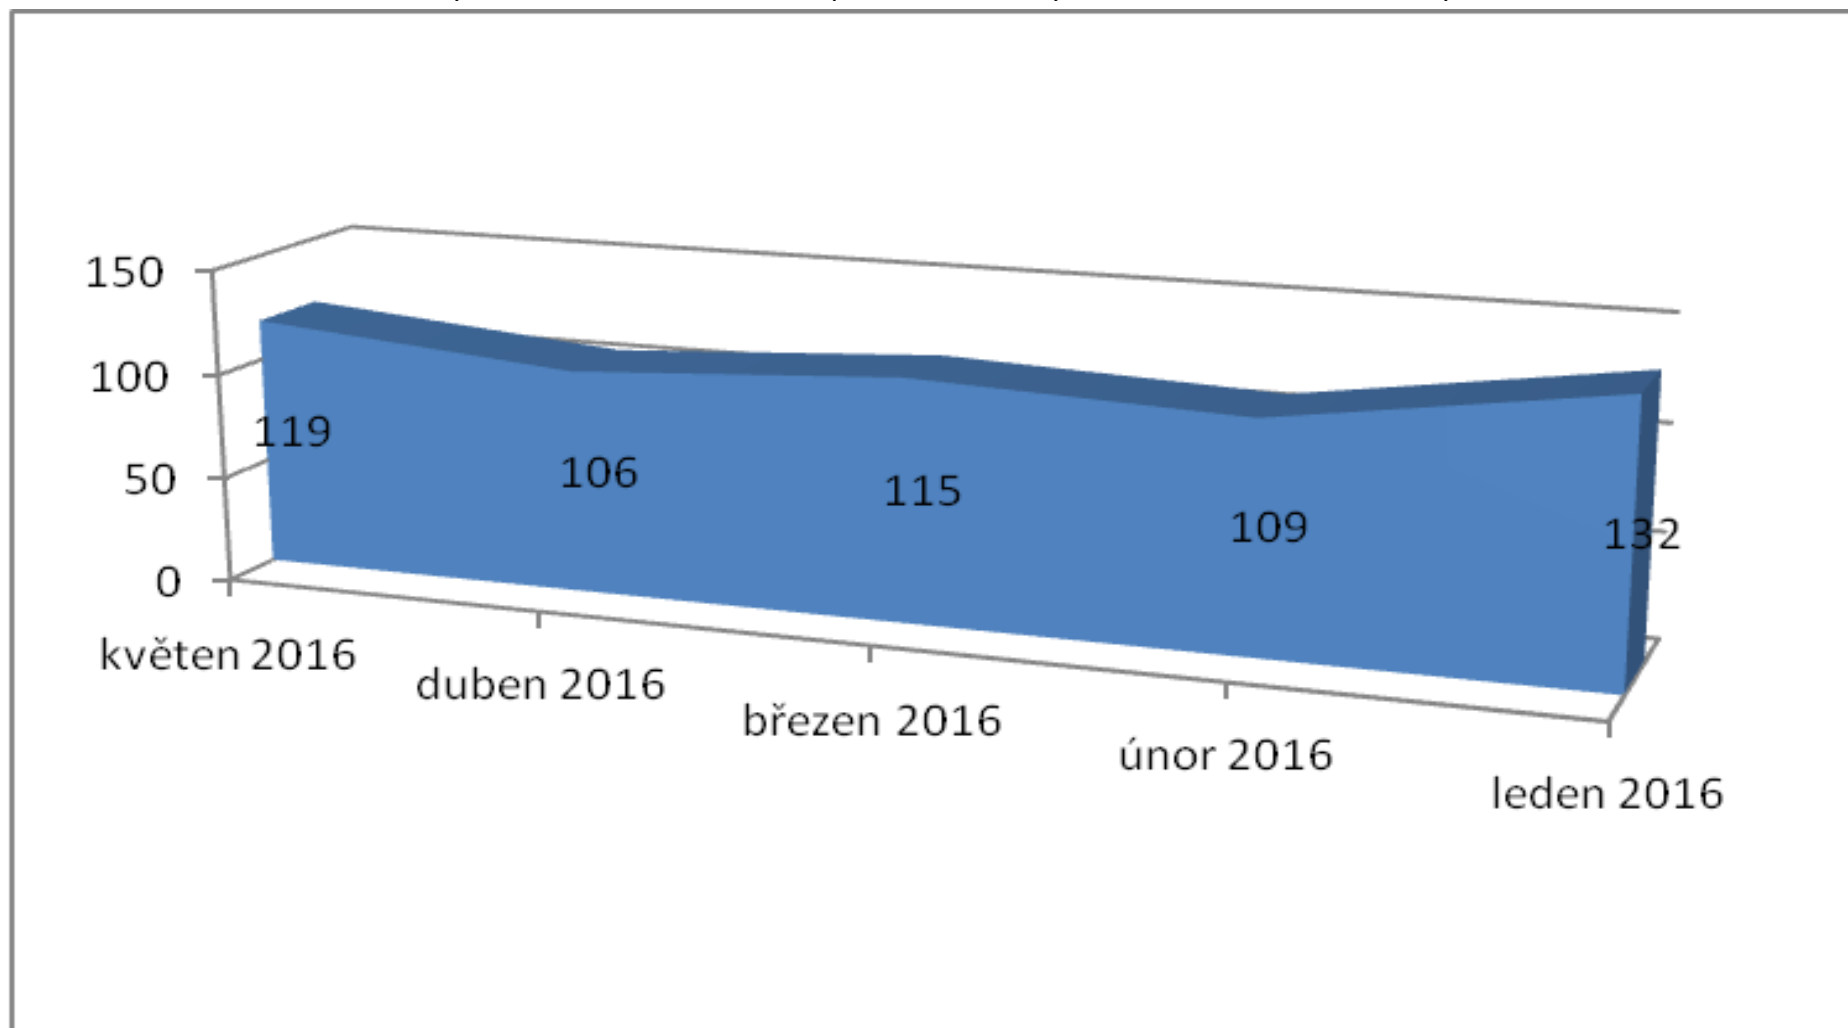

### Počet vykázaní v ČR (součet kraje) 01.01.-31.05.2016

Celkem bylo v roce 2016 k 31.05.2016 provedeno 581 vykázaní. Největší počet vykázaní proběhlo na území hlavního města Prahy (82).

### Počet vykázaní v ČR (kraje) za měsíc květen 2016

Celkem bylo v roce 2016 měsíci květnu provedeno 119 vykázaní. Největší počet vykázaní proběhlo na území hl. města Prahy (19).

### Počet vykázání v ČR porovnání (součet měsíce) leden, únor, březen, duben, květen 2016

Celkem bylo v roce 2016 k 31.05.2016 provedeno 581 vykázání, v měsíci květnu 119 vykázání.

### Počet vykázaní za měsíc květen 2007 – 2016 (srovnání)

Nejvyšší počet vykázaní v měsíci květnu bylo v roce 201, došlo k 135 případům vykázaní násilné osoby ze společné domácnosti.