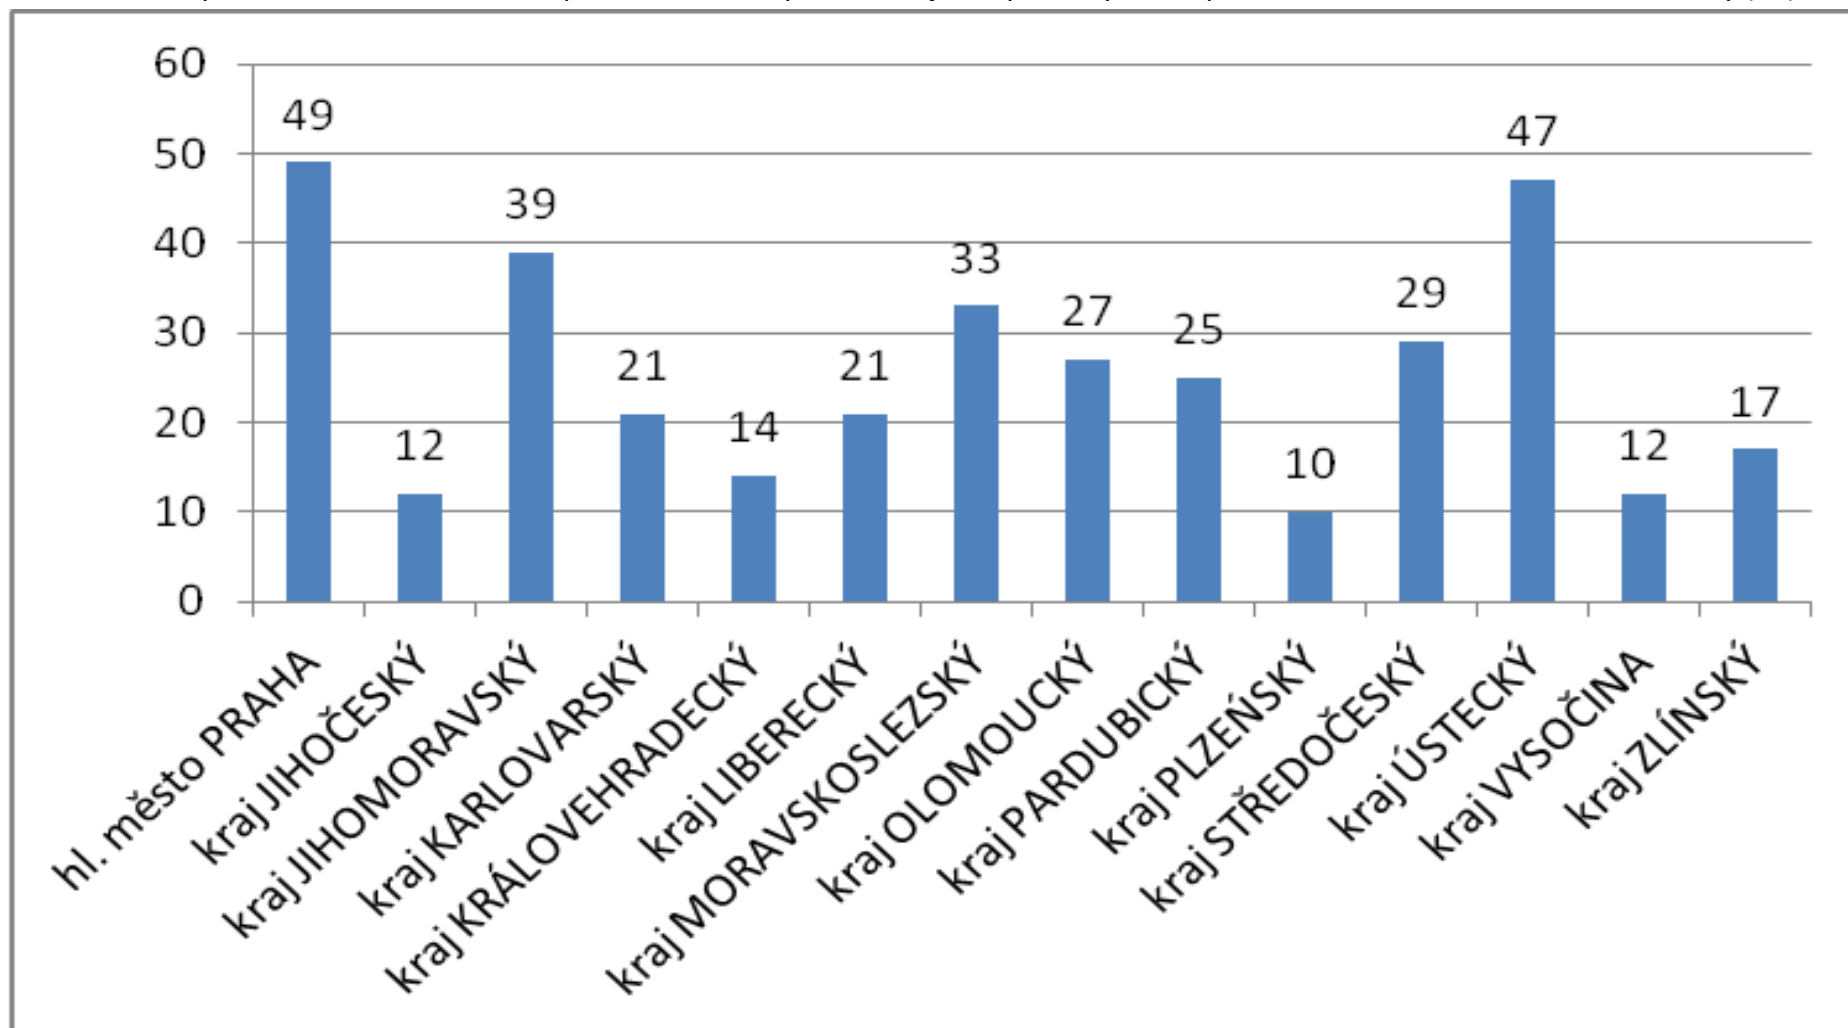

### Počet vykázaní v ČR (součet kraje) 1.1.-31.3.2016

Celkem bylo v roce 2016 k 31.3.2016 provedeno 356 vykázaní. Největší počet vykázaní proběhlo na území hlavního města Prahy (49)

### Počet vykázaní v ČR (kraje) za měsíc březen 2016

Celkem bylo v roce 2016 měsíci březnu provedeno 115 vykázaní. Největší počet vykázaní proběhlo na území hlavního města Prahy (21).