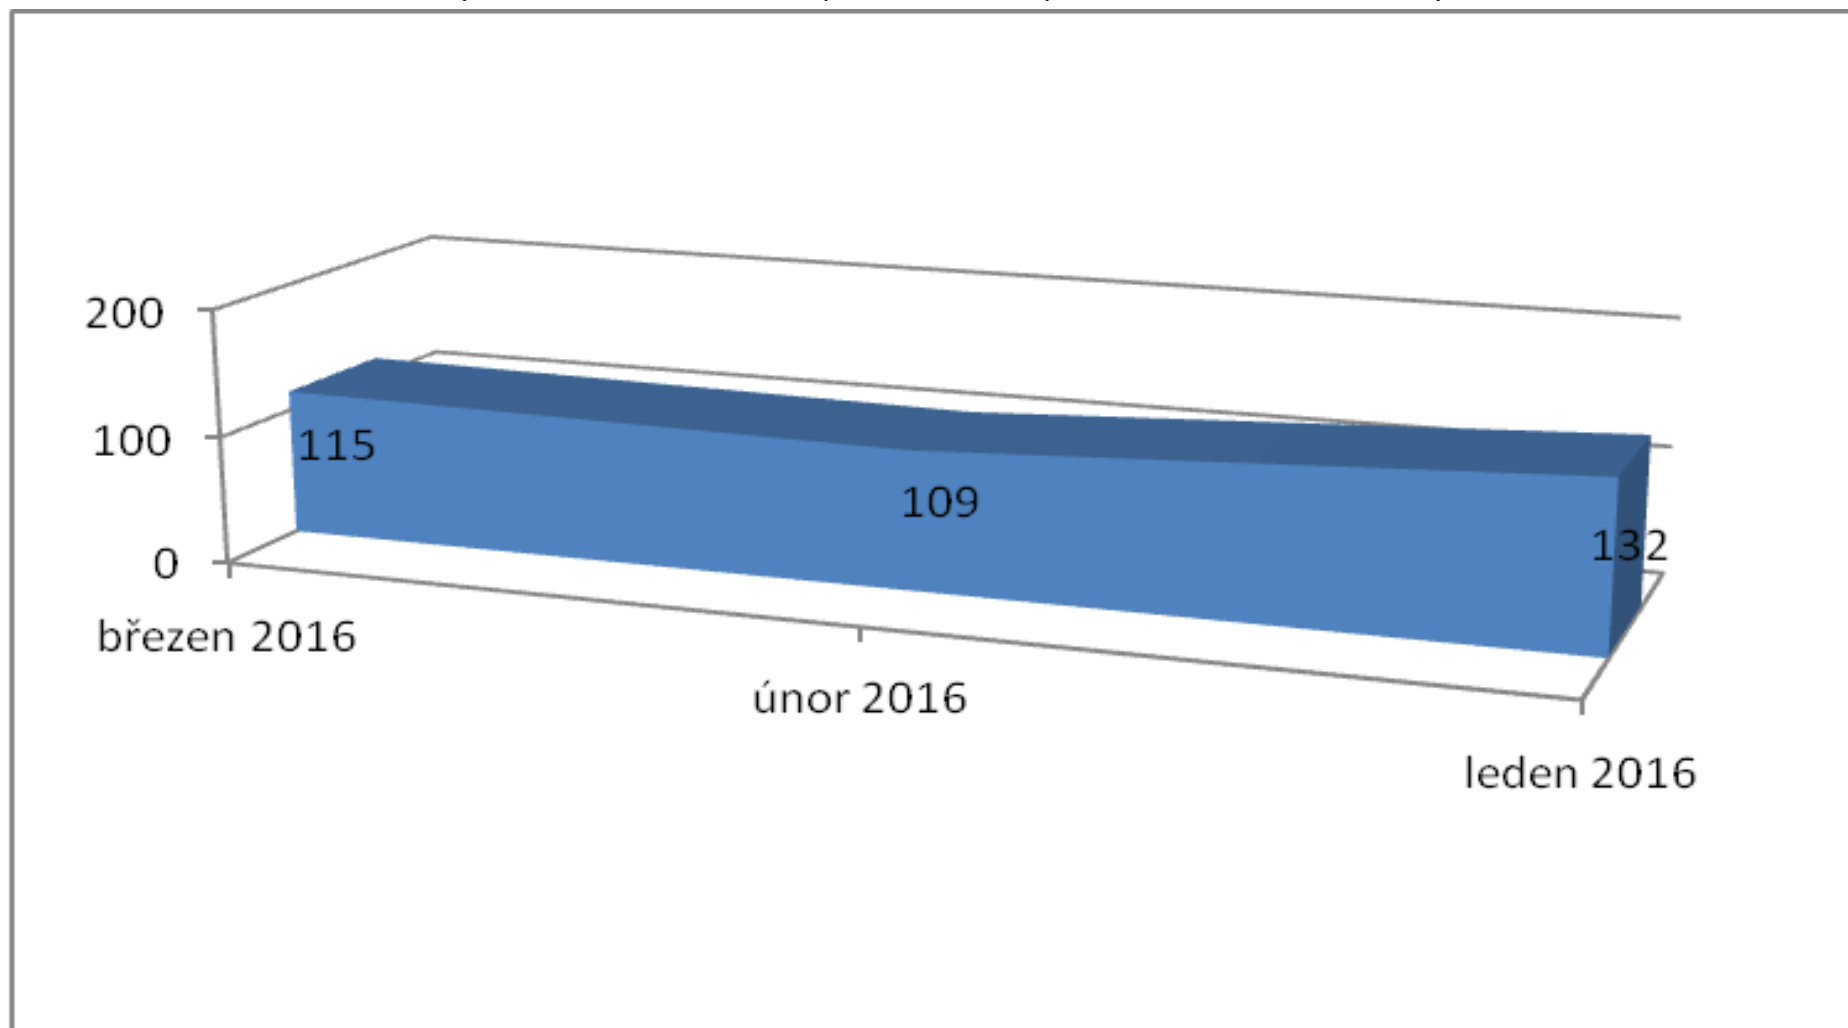

### Počet vykázaní v ČR (součet kraje) 1.1.-31.3.2016

Celkem bylo v roce 2016 k 31.3.2016 provedeno 356 vykázaní. Největší počet vykázaní proběhlo na území hlavního města Prahy (49)

### Počet vykázaní v ČR (kraje) za měsíc březen 2016

Celkem bylo v roce 2016 měsíci březnu provedeno 115 vykázaní. Největší počet vykázaní proběhlo na území hlavního města Prahy (21).

### Počet vykázaní v ČR porovnání (součet měsíce) leden, únor, březen 2016

Celkem bylo v roce 2016 k 31.3.2016 provedeno 356 vykázaní, v měsíci březnu 115 vykázaní.