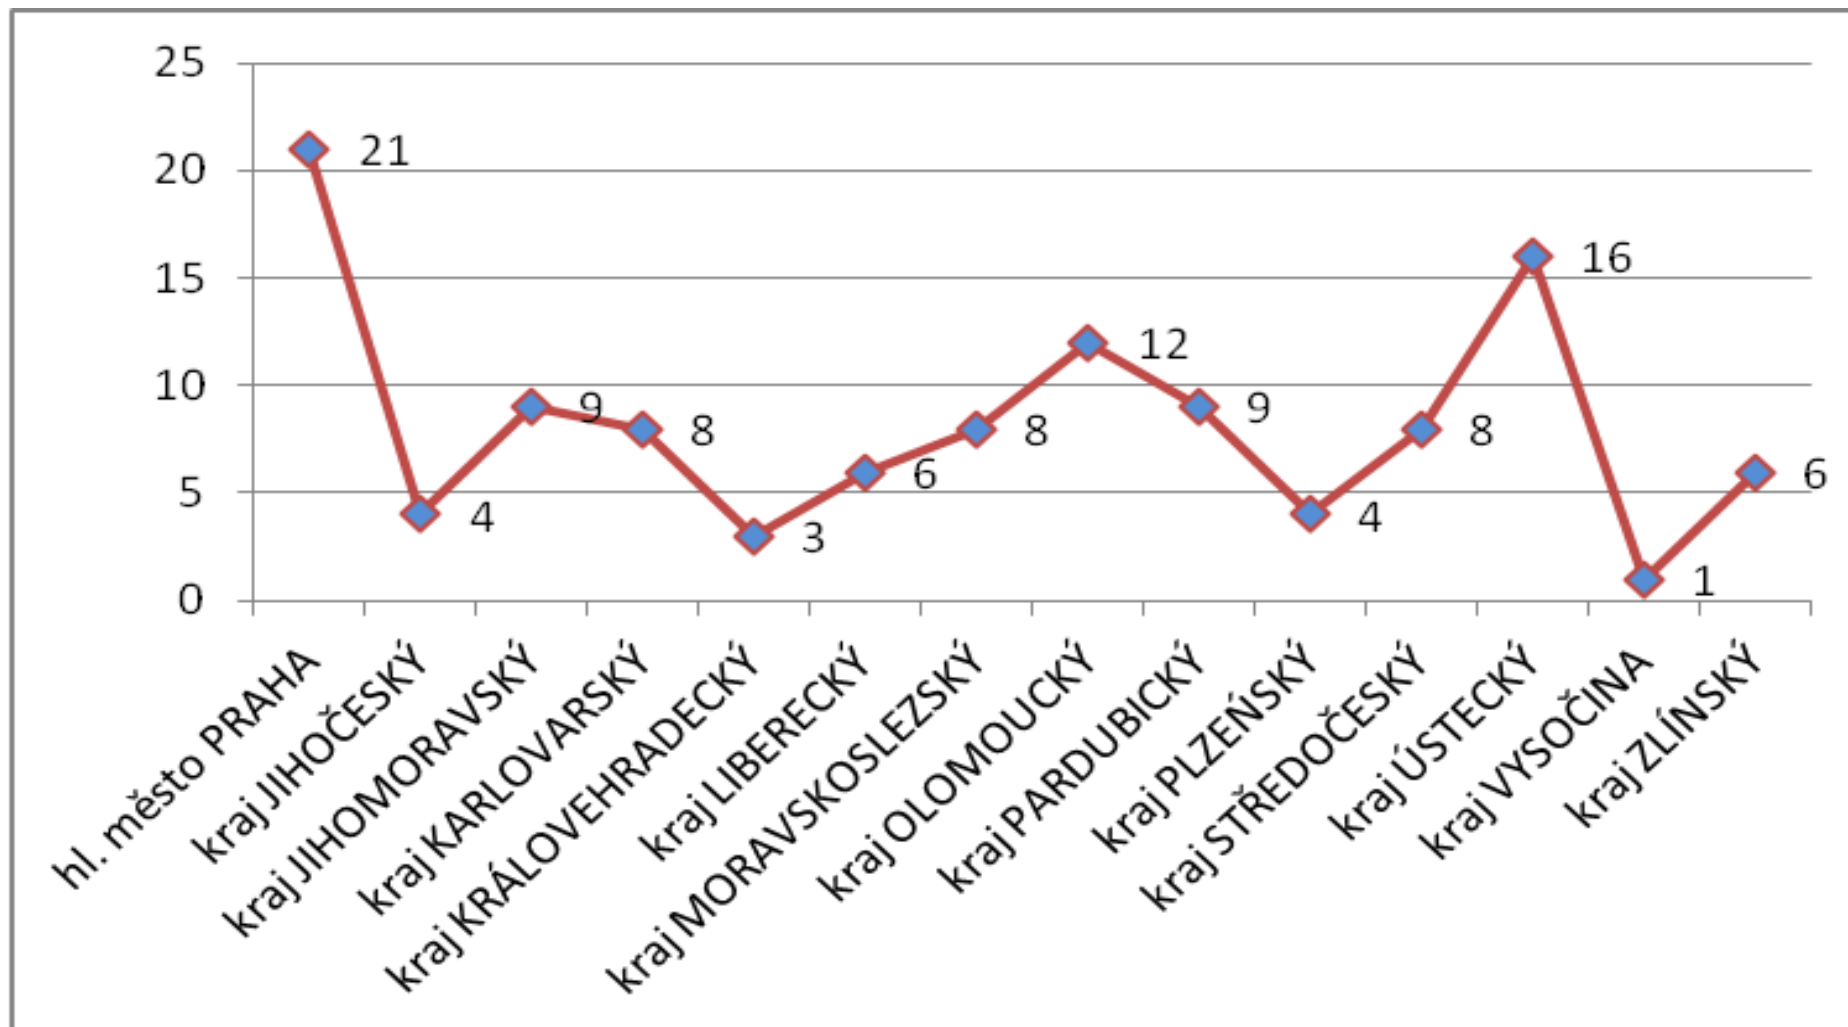

### Počet vykázaní v ČR (součet kraje) 1.1.-31.3.2016

Celkem bylo v roce 2016 k 31.3.2016 provedeno 356 vykázaní. Největší počet vykázaní proběhlo na území hlavního města Prahy (49)

### Počet vykázaní v ČR (kraje) za měsíc březen 2016

Celkem bylo v roce 2016 měsíci březnu provedeno 115 vykázaní. Největší počet vykázaní proběhlo na území hlavního města Prahy (21).

### Počet vykázaní v ČR porovnání (součet měsíce) leden, únor, březen 2016

Celkem bylo v roce 2016 k 31.3.2016 provedeno 356 vykázaní, v měsíci březnu 115 vykázaní.