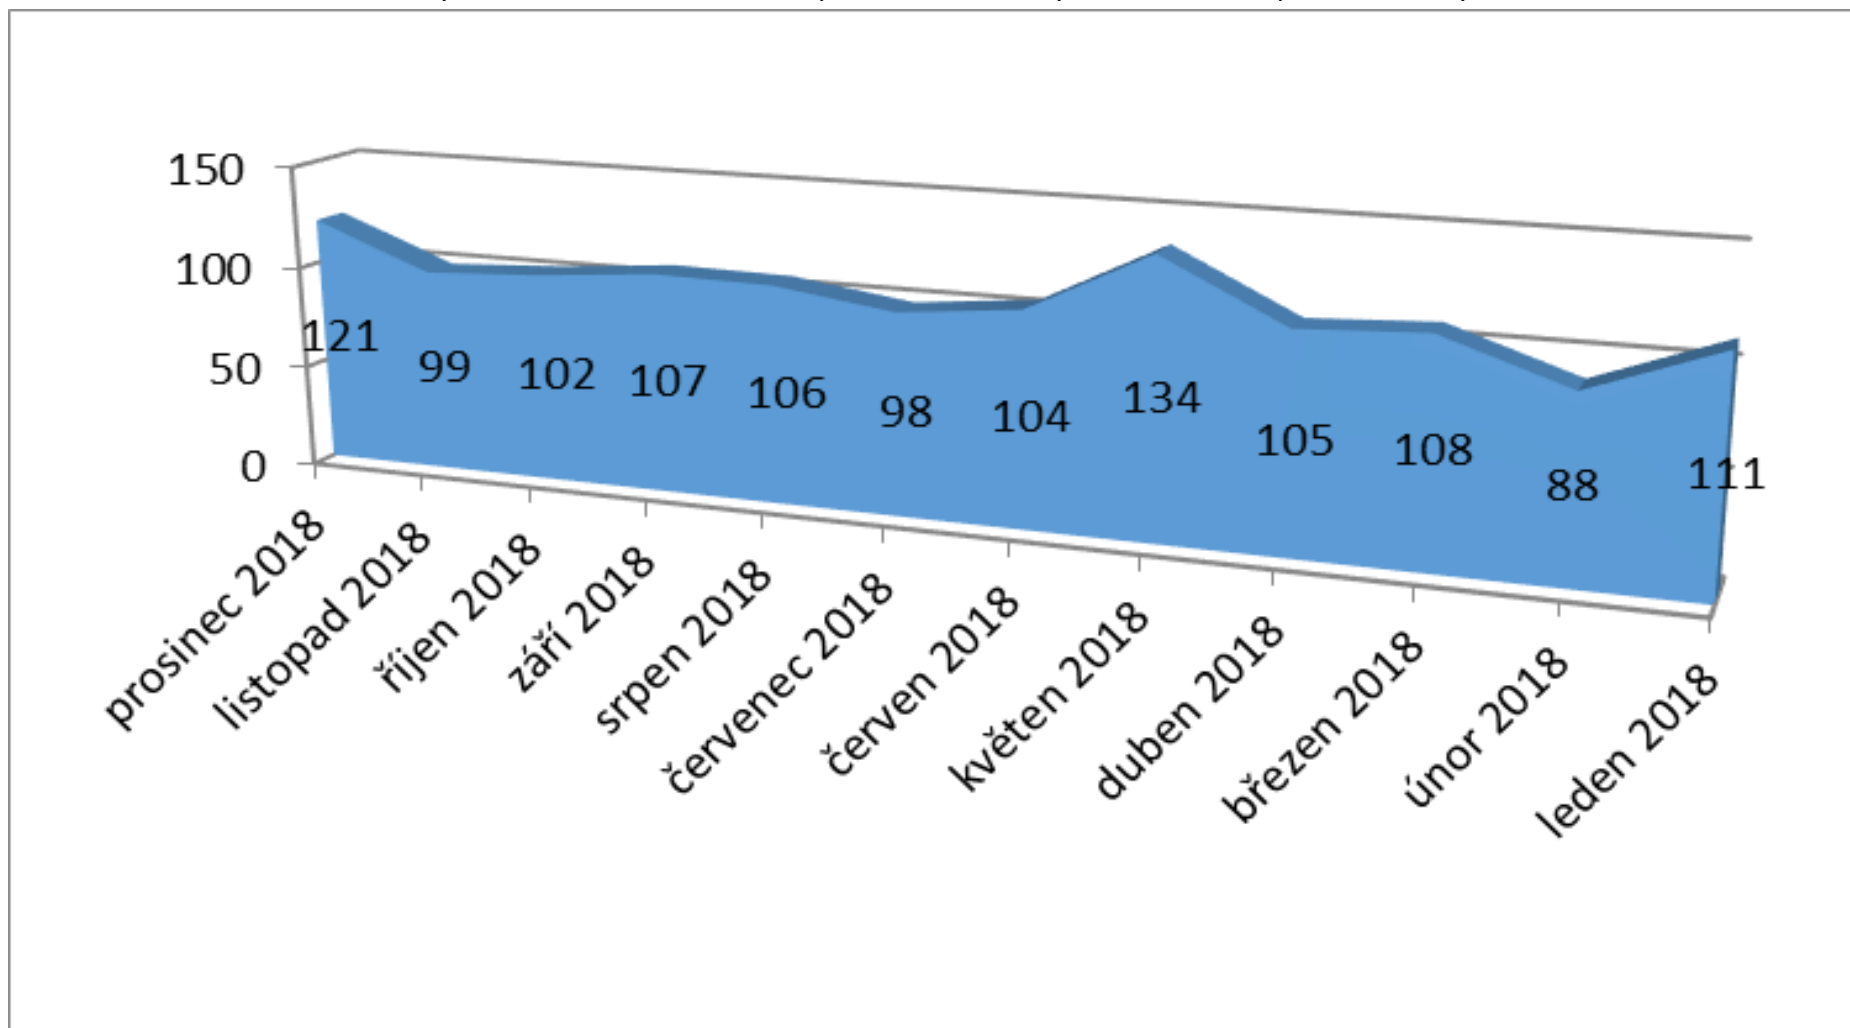

Počet vykázaní v ČR (součet kraje) 01.01.-31.12.2018

Celkem bylo v roce 2018 k 31.12.2018 provedeno 1283 vykázaní. Největší počet vykázaní proběhlo na území Ústeckého kraje (197).

Statistická data poskytla Asociace pracovníků intervenčních center ČR, z.s.

Počet vykázání v ČR (kraje) za měsíc prosinec 2018

Celkem bylo v roce 2018 měsíci prosinci provedeno 121 vykázání. Největší počet vykázání proběhlo na území hl. města Prahy (22).

Statistická data poskytla Asociace pracovníků intervenčních center ČR, z.s.

Počet vykázaní v ČR porovnání (součet měsíce) leden - prosinec 2018

Celkem bylo v roce 2018 k 31.12.2018 provedeno 1283 vykázaní, v měsíci prosinci 121 vykázaní.

Statistická data poskytla Asociace pracovníků intervenčních center ČR, z.s.

Počet vykázaní za měsíc prosinec 2007 – 2018 (srovnání)

Nejvyšší počet vykázaní v měsíci prosinci bylo v roce 2015, došlo k 144 případům vykázaní násilné osoby ze společné domácnosti.

Statistická data poskytla Asociace pracovníků intervenčních center ČR, z.s.