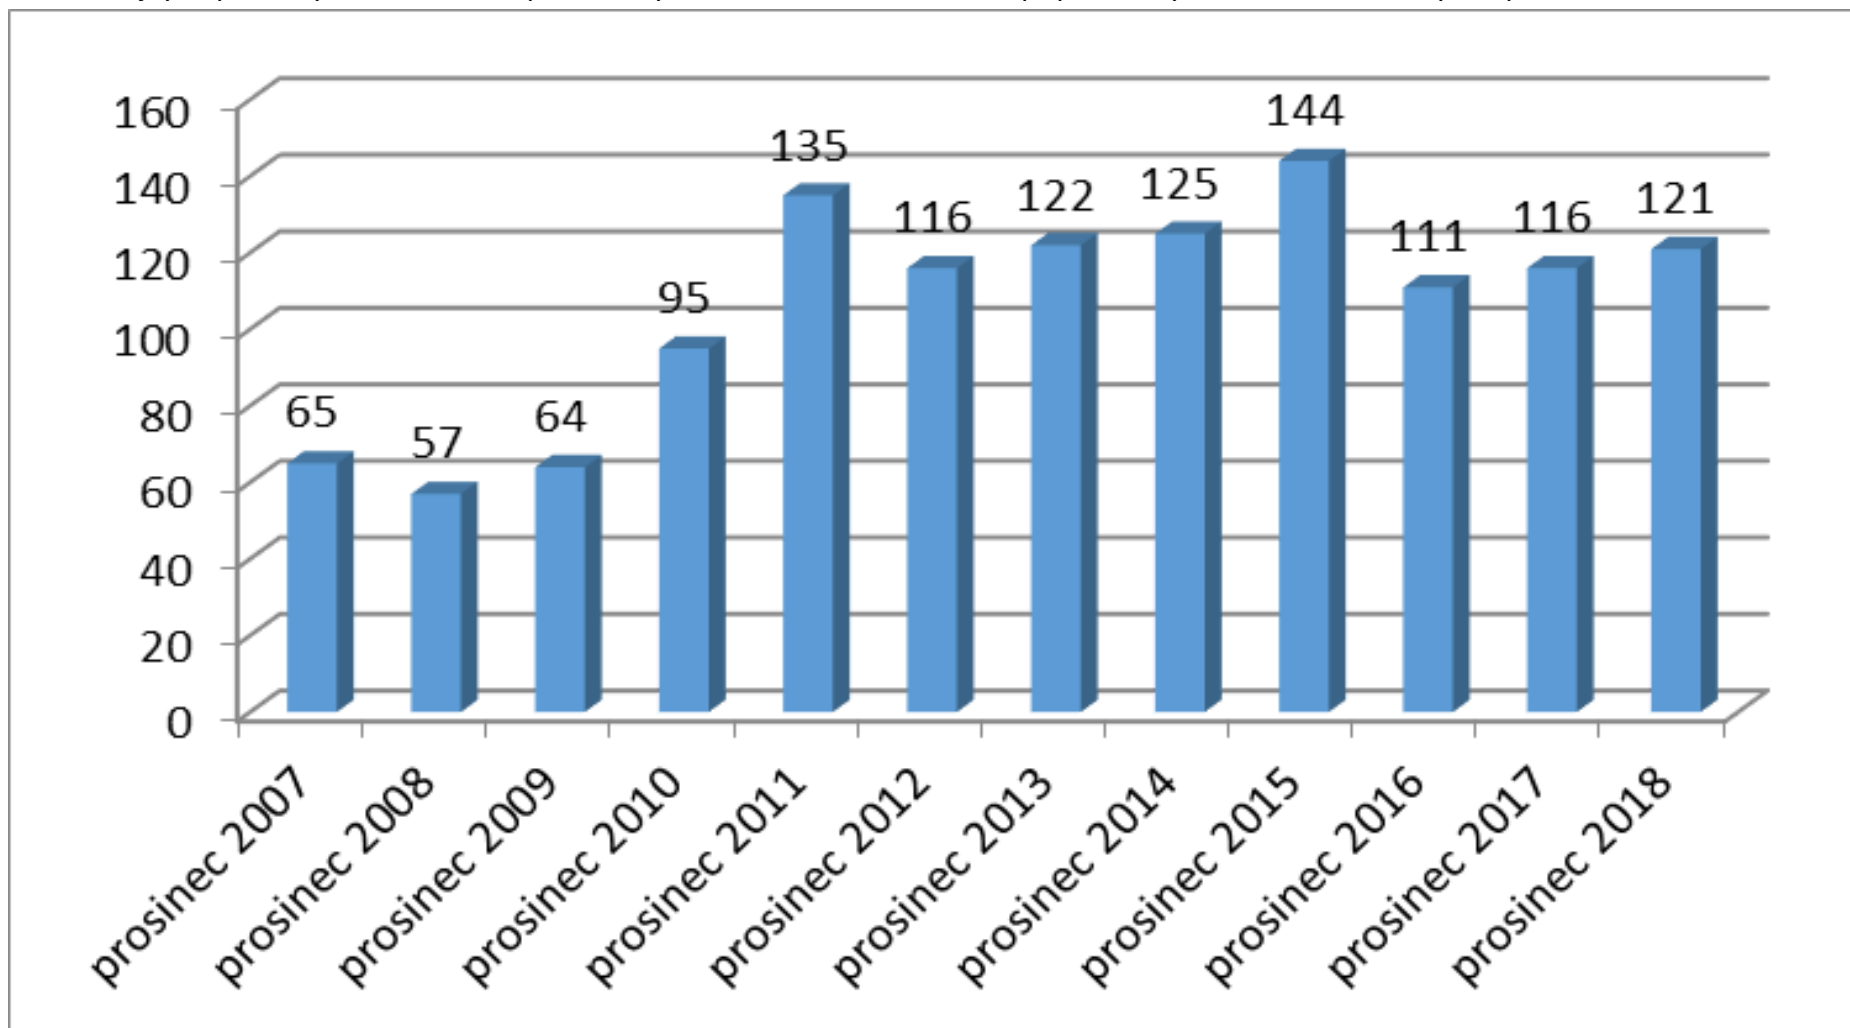

Počet vykázaní v ČR (součet kraje) 01.01.-31.12.2018

Celkem bylo v roce 2018 k 31.12.2018 provedeno 1283 vykázaní. Největší počet vykázaní proběhlo na území Ústeckého kraje (197).

Statistická data poskytla Asociace pracovníků intervenčních center ČR, z.s.

Počet vykázání v ČR (kraje) za měsíc prosinec 2018

Celkem bylo v roce 2018 měsíci prosinci provedeno 121 vykázání. Největší počet vykázání proběhlo na území hl. města Prahy (22).

Statistická data poskytla Asociace pracovníků intervenčních center ČR, z.s.

Počet vykázaní v ČR porovnání (součet měsíce) leden - prosinec 2018

Celkem bylo v roce 2018 k 31.12.2018 provedeno 1283 vykázaní, v měsíci prosinci 121 vykázaní.

Statistická data poskytla Asociace pracovníků intervenčních center ČR, z.s.

Počet vykázaní za měsíc prosinec 2007 – 2018 (srovnání)

Nejvyšší počet vykázaní v měsíci prosinci bylo v roce 2015, došlo k 144 případům vykázaní násilné osoby ze společné domácnosti.

Statistická data poskytla Asociace pracovníků intervenčních center ČR, z.s.