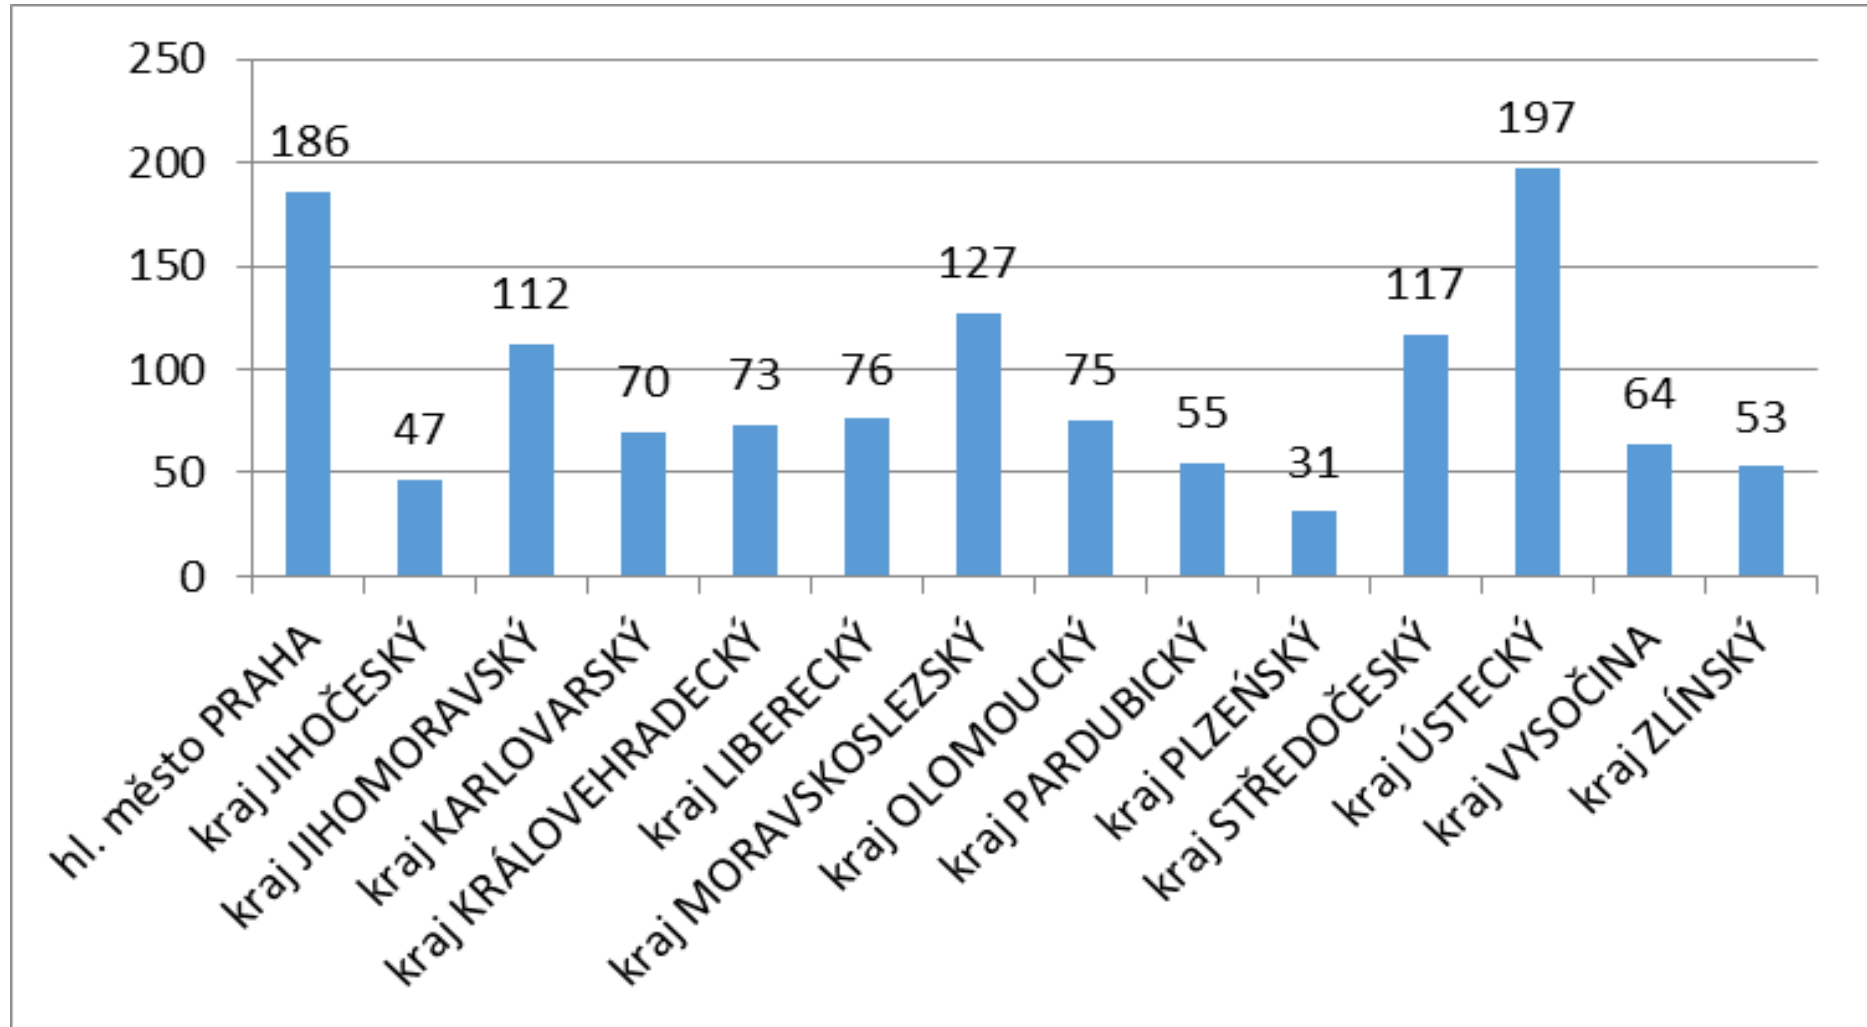

Počet vykázaní v ČR (součet kraje) 01.01.-31.12.2018

Celkem bylo v roce 2018 k 31.12.2018 provedeno 1283 vykázaní. Největší počet vykázaní proběhlo na území Ústeckého kraje (197).

Statistická data poskytla Asociace pracovníků intervenčních center ČR, z.s.

Počet vykázání v ČR (kraje) za měsíc prosinec 2018

Celkem bylo v roce 2018 měsíci prosinci provedeno 121 vykázání. Největší počet vykázání proběhlo na území hl. města Prahy (22).

Statistická data poskytla Asociace pracovníků intervenčních center ČR, z.s.

Počet vykázaní v ČR porovnání (součet měsíce) leden - prosinec 2018

Celkem bylo v roce 2018 k 31.12.2018 provedeno 1283 vykázaní, v měsíci prosinci 121 vykázaní.

Statistická data poskytla Asociace pracovníků intervenčních center ČR, z.s.