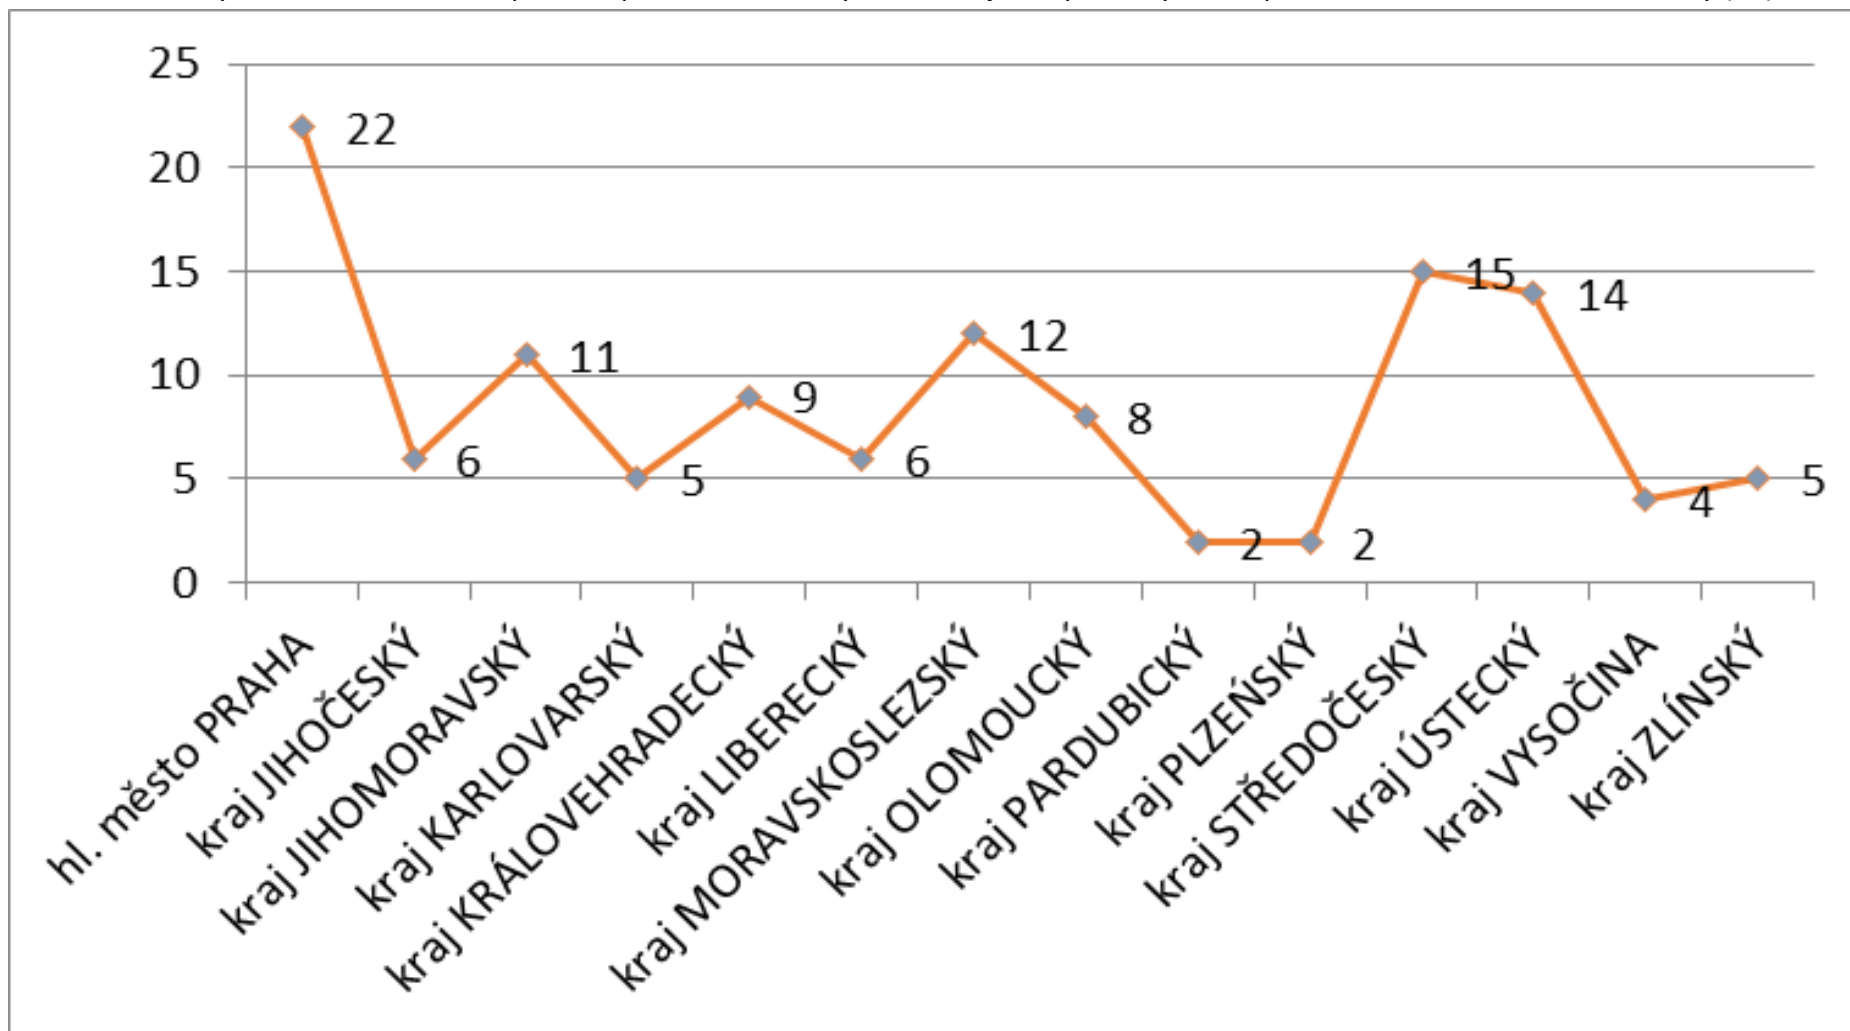

Počet vykázaní v ČR (součet kraje) 01.01.-31.12.2018

Celkem bylo v roce 2018 k 31.12.2018 provedeno 1283 vykázaní. Největší počet vykázaní proběhlo na území Ústeckého kraje (197).

Statistická data poskytla Asociace pracovníků intervenčních center ČR, z.s.

Počet vykázání v ČR (kraje) za měsíc prosinec 2018

Celkem bylo v roce 2018 měsíci prosinci provedeno 121 vykázání. Největší počet vykázání proběhlo na území hl. města Prahy (22).

Statistická data poskytla Asociace pracovníků intervenčních center ČR, z.s.

Počet vykázaní v ČR porovnání (součet měsíce) leden - prosinec 2018

Celkem bylo v roce 2018 k 31.12.2018 provedeno 1283 vykázaní, v měsíci prosinci 121 vykázaní.

Statistická data poskytla Asociace pracovníků intervenčních center ČR, z.s.