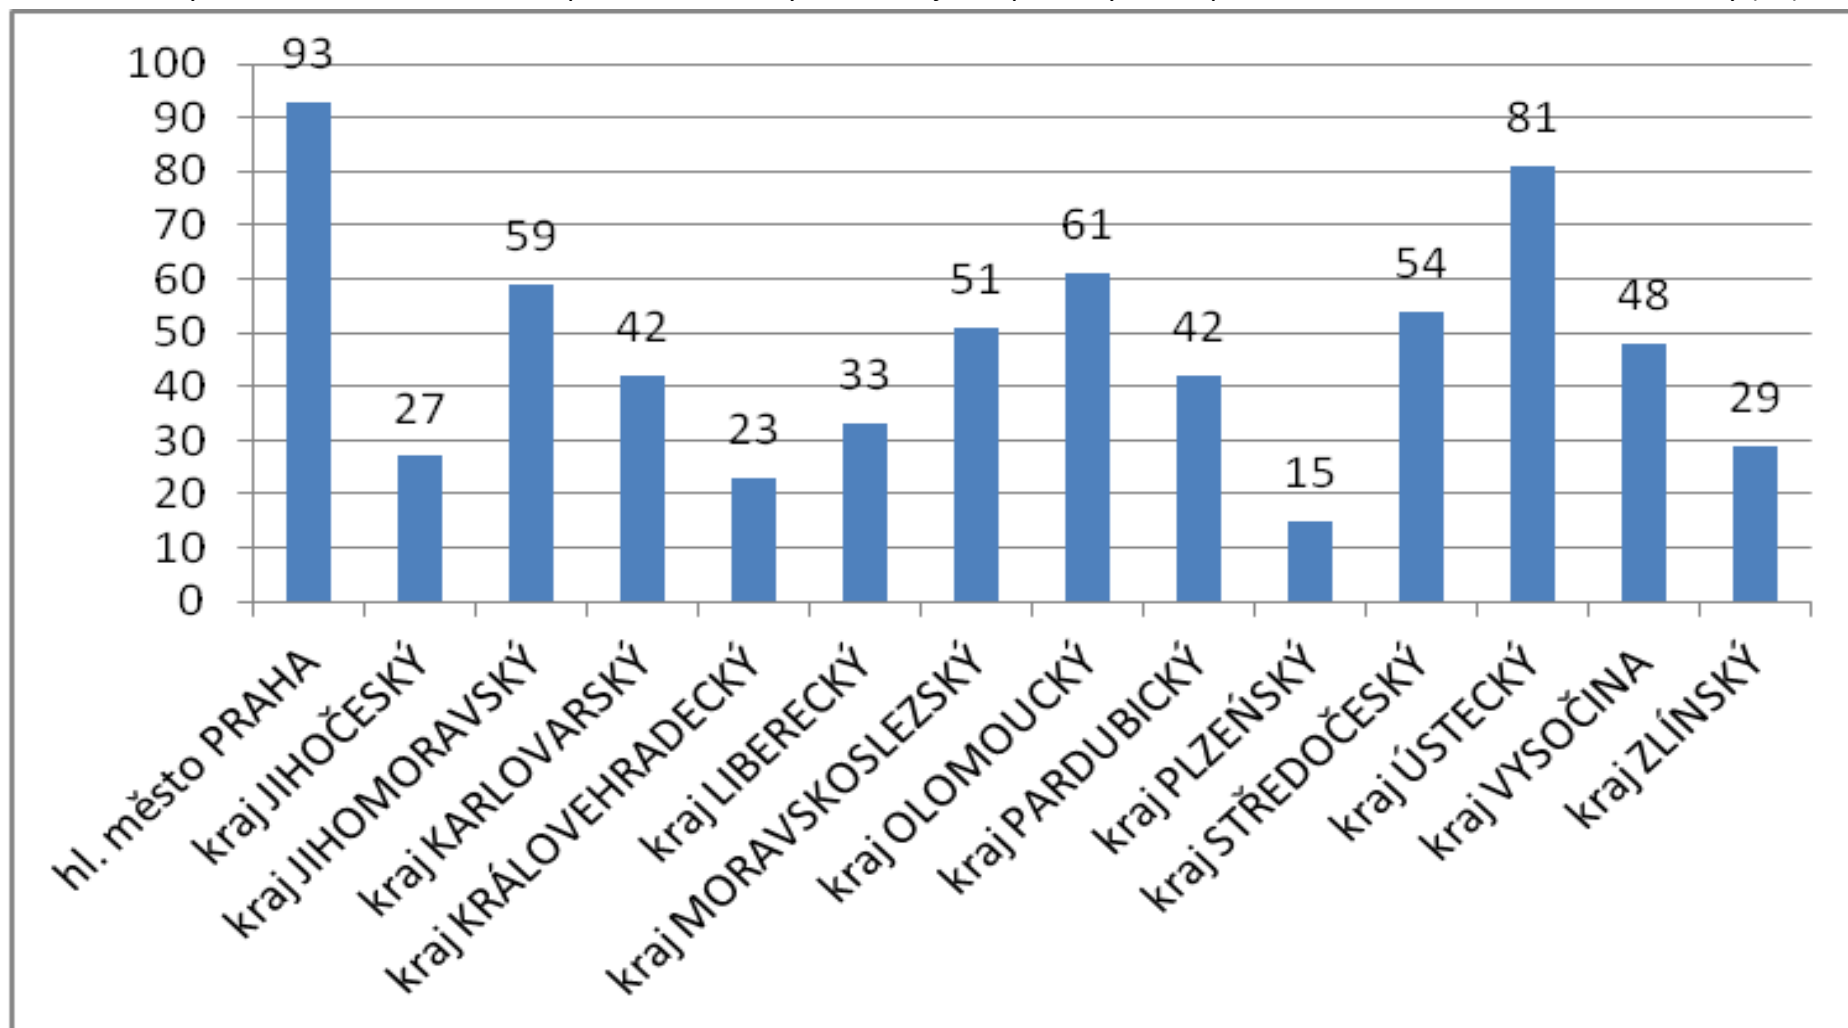

### Počet vykázaní v ČR (součet kraje) 01.01.-30.06.2015

Celkem bylo v roce 2015 k 30.06.2015 provedeno 658 vykázaní. Největší počet vykázaní proběhlo na území hlavního města Prahy (93).

### Počet vykázaní v ČR (kraje) za měsíc červen 2015

Celkem bylo v roce 2015 měsíci červnu provedeno 102 vykázaní. Největší počet vykázaní proběhlo na území kraje Jihomoravského (16).