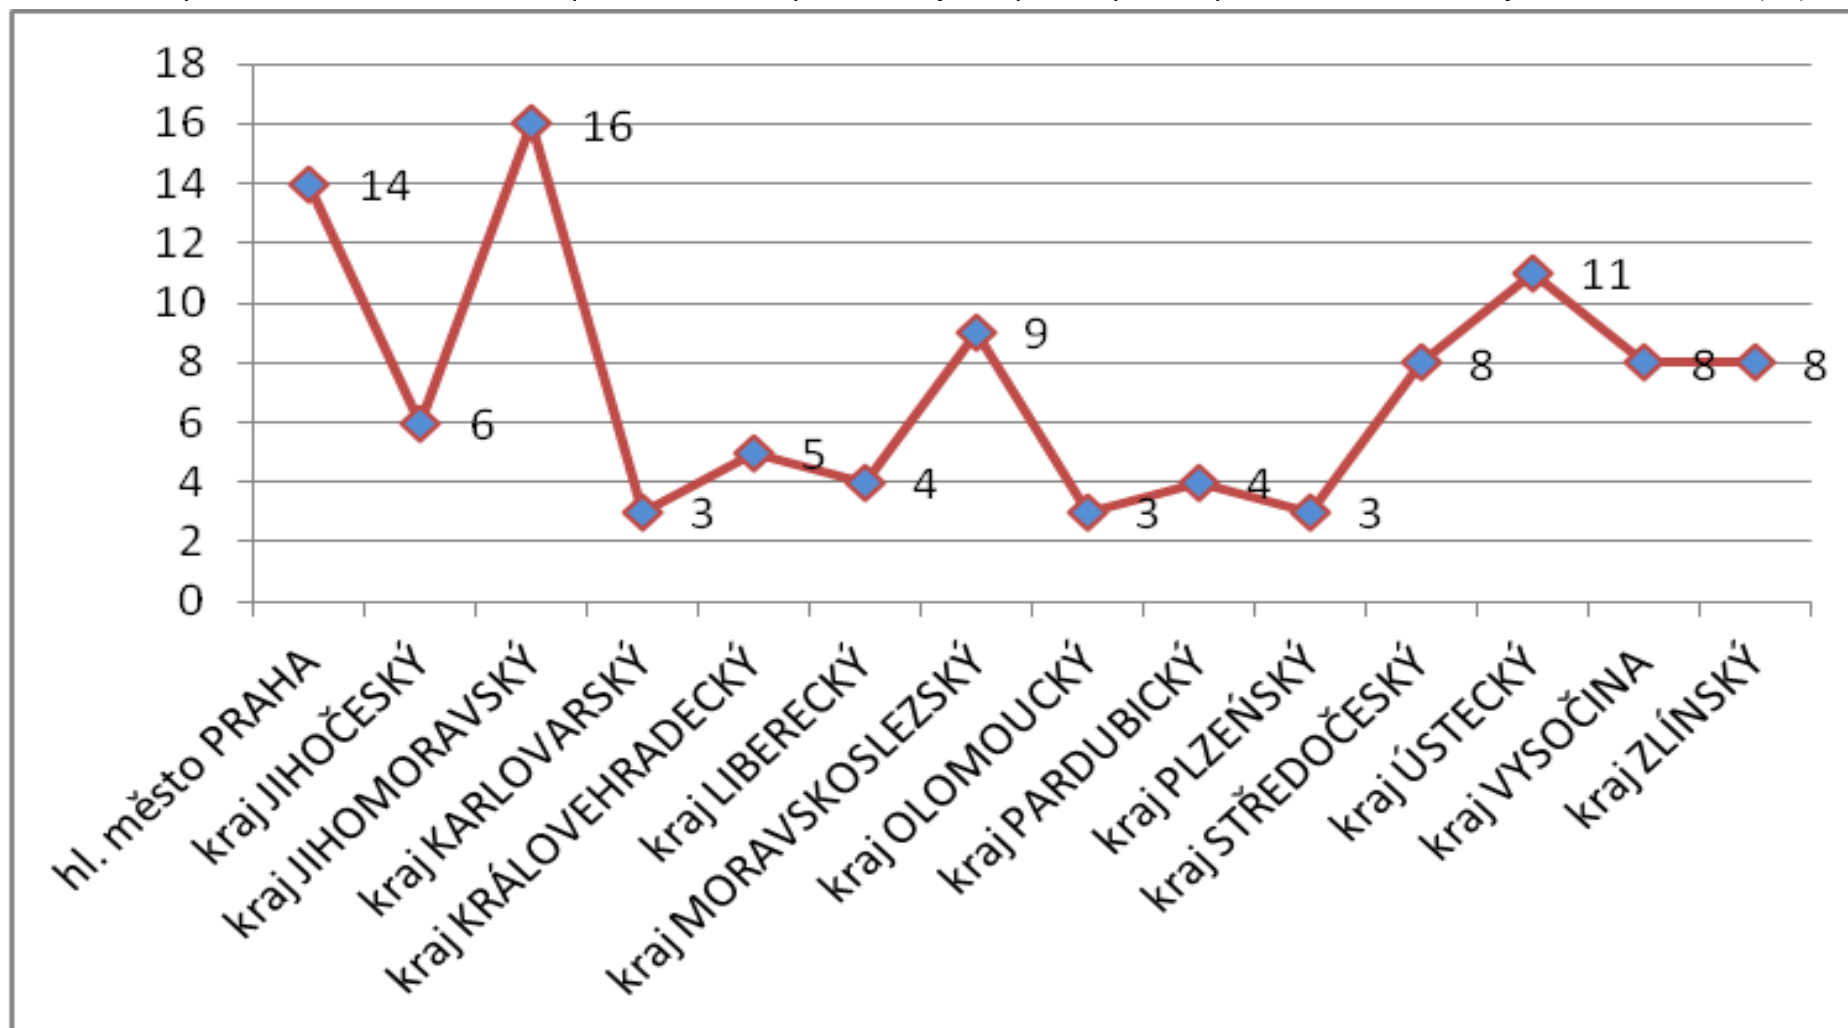

### Počet vykázaní v ČR (součet kraje) 01.01.-30.06.2015

Celkem bylo v roce 2015 k 30.06.2015 provedeno 658 vykázaní. Největší počet vykázaní proběhlo na území hlavního města Prahy (93).

### Počet vykázaní v ČR (kraje) za měsíc červen 2015

Celkem bylo v roce 2015 měsíci červnu provedeno 102 vykázaní. Největší počet vykázaní proběhlo na území kraje Jihomoravského (16).

### Počet vykázáání v ČR porovnání (součet měsíce) leden, únor, březen, duben, květen, červen 2015

Celkem bylo v roce 2015 k 30.06.2015 provedeno 658 vykázáání, v měsíci červnu 102 vykázáání.