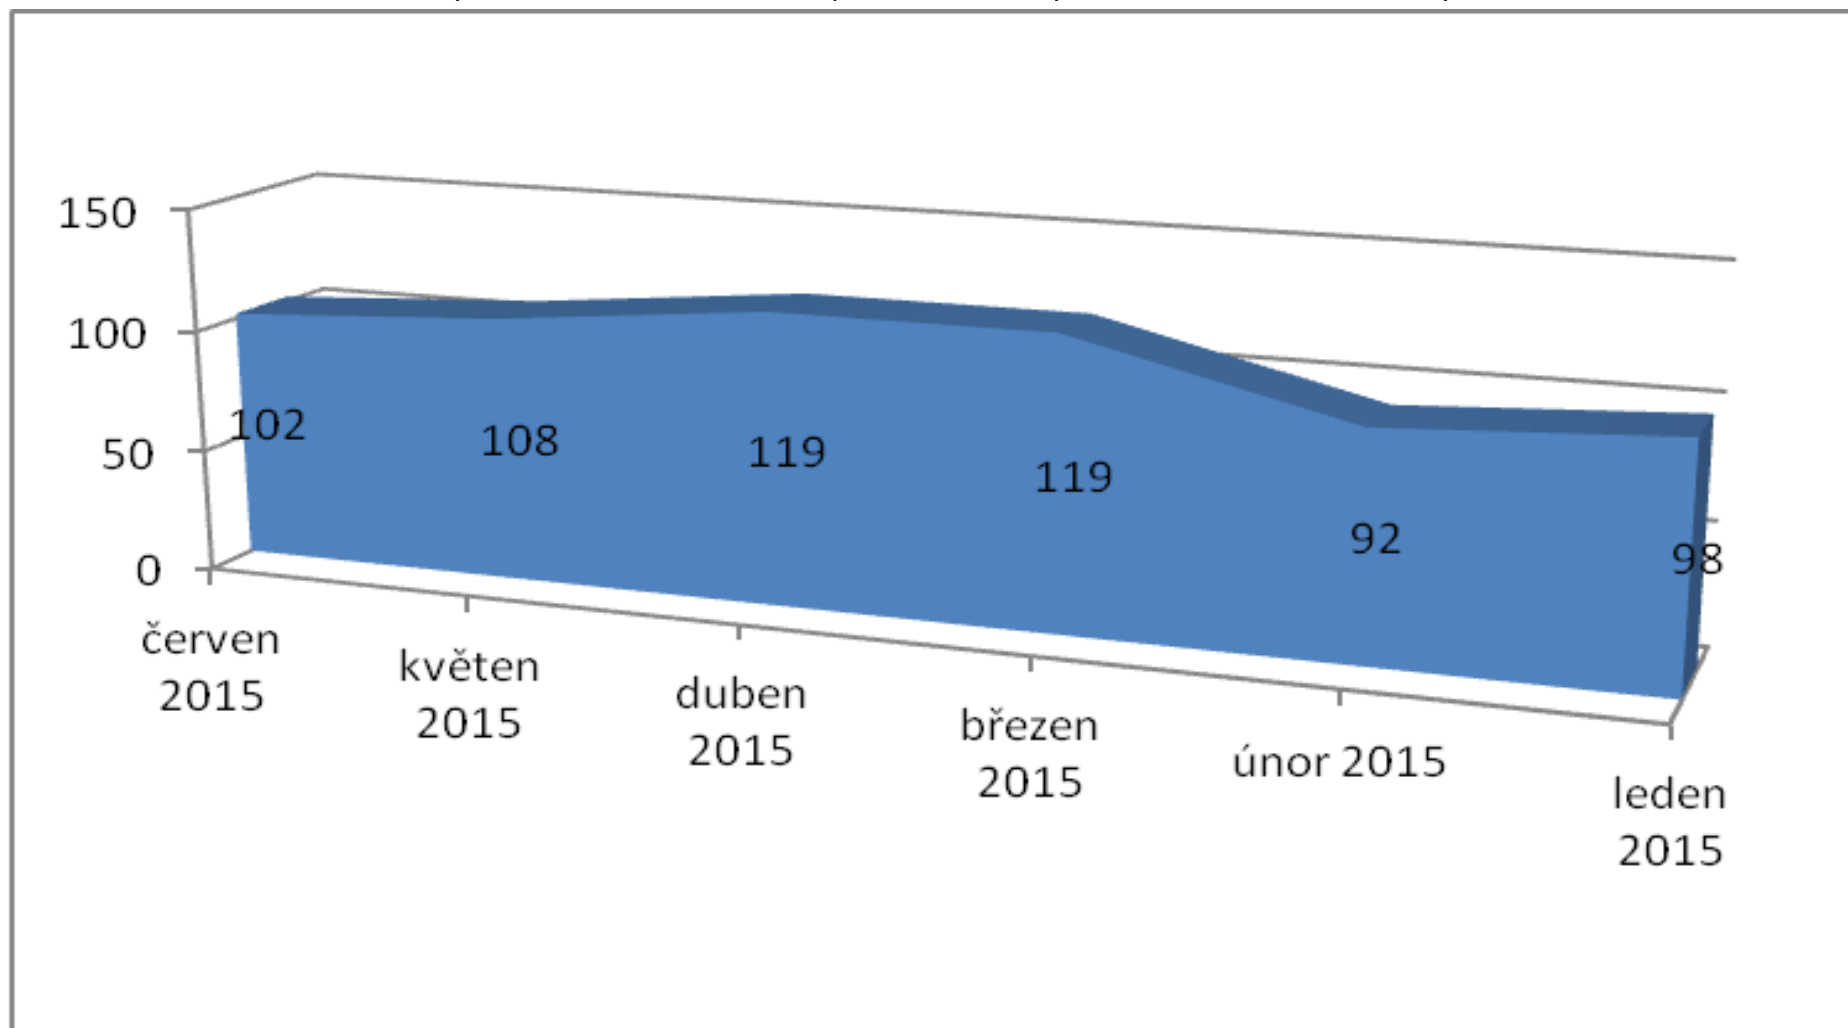

### Počet vykázaní v ČR (součet kraje) 01.01.-30.06.2015

Celkem bylo v roce 2015 k 30.06.2015 provedeno 658 vykázaní. Největší počet vykázaní proběhlo na území hlavního města Prahy (93).

### Počet vykázaní v ČR (kraje) za měsíc červen 2015

Celkem bylo v roce 2015 měsíci červnu provedeno 102 vykázaní. Největší počet vykázaní proběhlo na území kraje Jihomoravského (16).

### Počet vykázáání v ČR porovnání (součet měsíce) leden, únor, březen, duben, květen, červen 2015

Celkem bylo v roce 2015 k 30.06.2015 provedeno 658 vykázáání, v měsíci červnu 102 vykázáání.

### Počet vykázání za měsíc červen 2007 – 2015 (srovnání)

Nejvyšší počet vykázání v měsíci květnu bylo v roce 2012, došlo k 117 případům vykázání násilné osoby ze společné domácnosti.