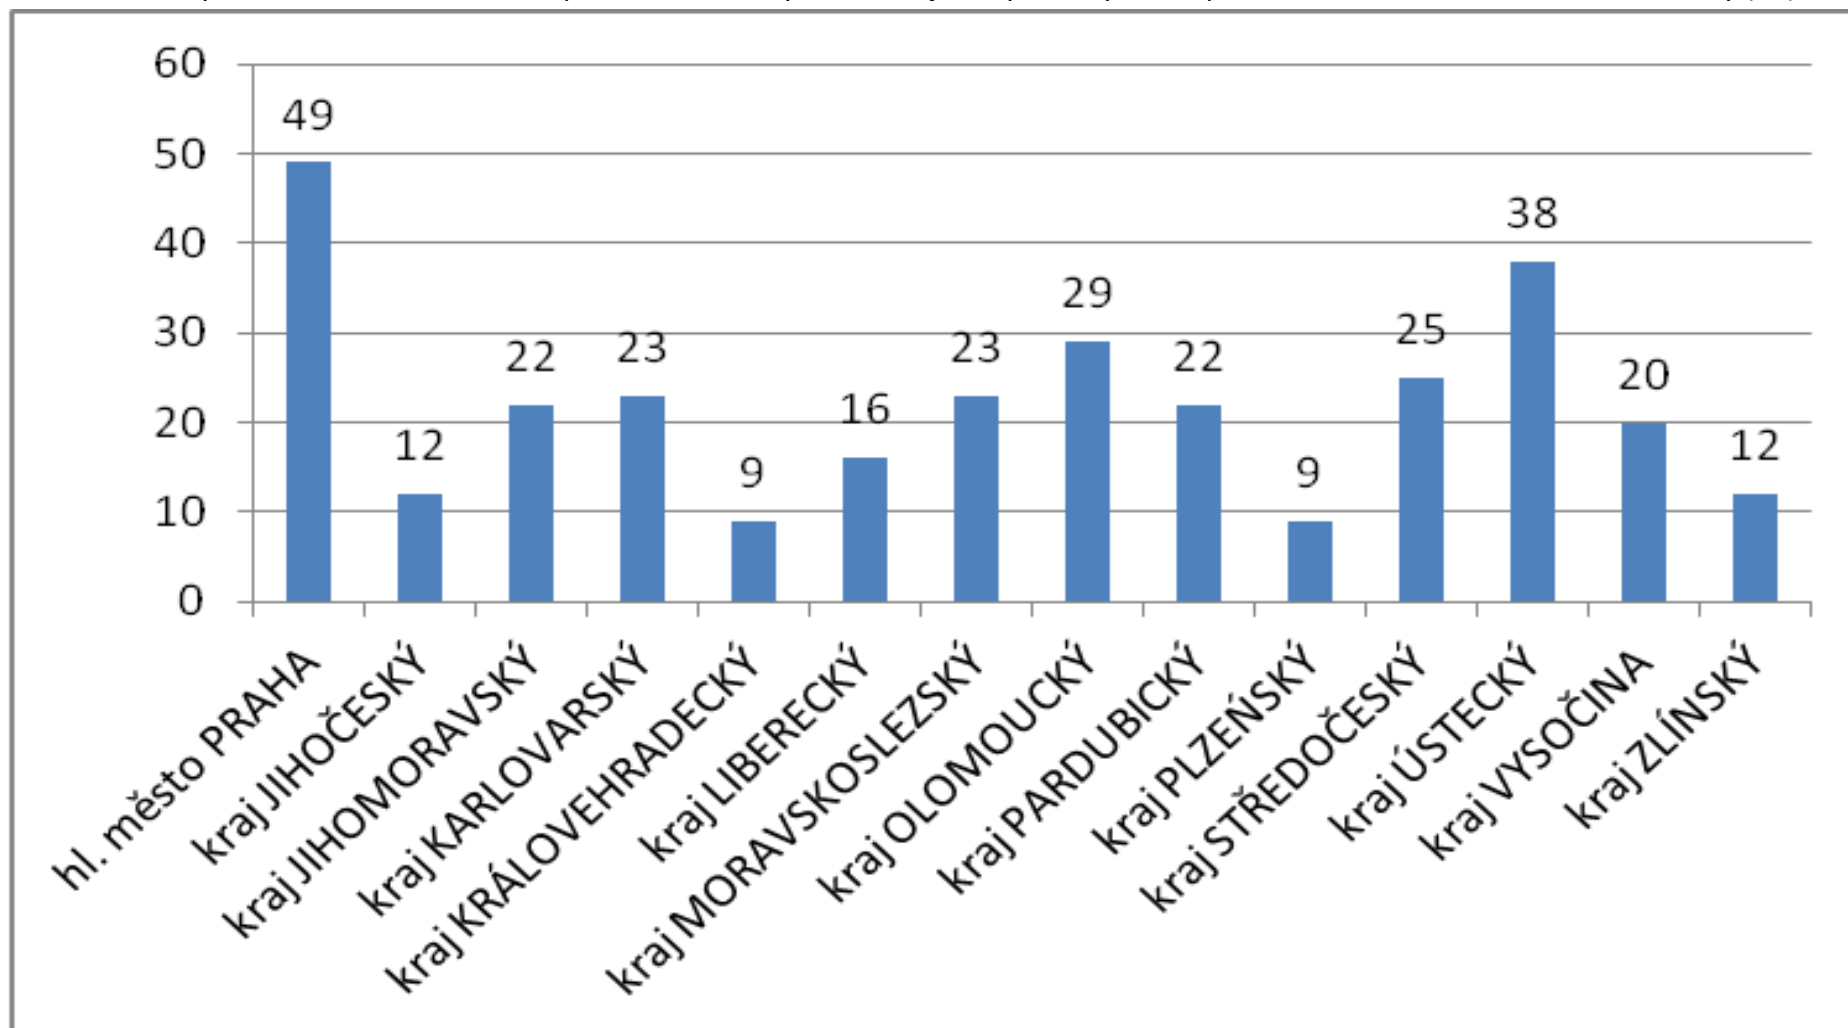

### Počet vykázání v ČR (součet kraje) 1.1.-31.3.2015

Celkem bylo v roce 2015 k 31.3.2015 provedeno 309 vykázání. Největší počet vykázání proběhlo na území hlavního města Prahy (49)

### Počet vykázaní v ČR (kraje) za měsíc březen 2015

Celkem bylo v roce 2015 měsíci březnu provedeno 1119 vykázaní. Největší počet vykázaní proběhlo na území hlavního města Prahy (20).