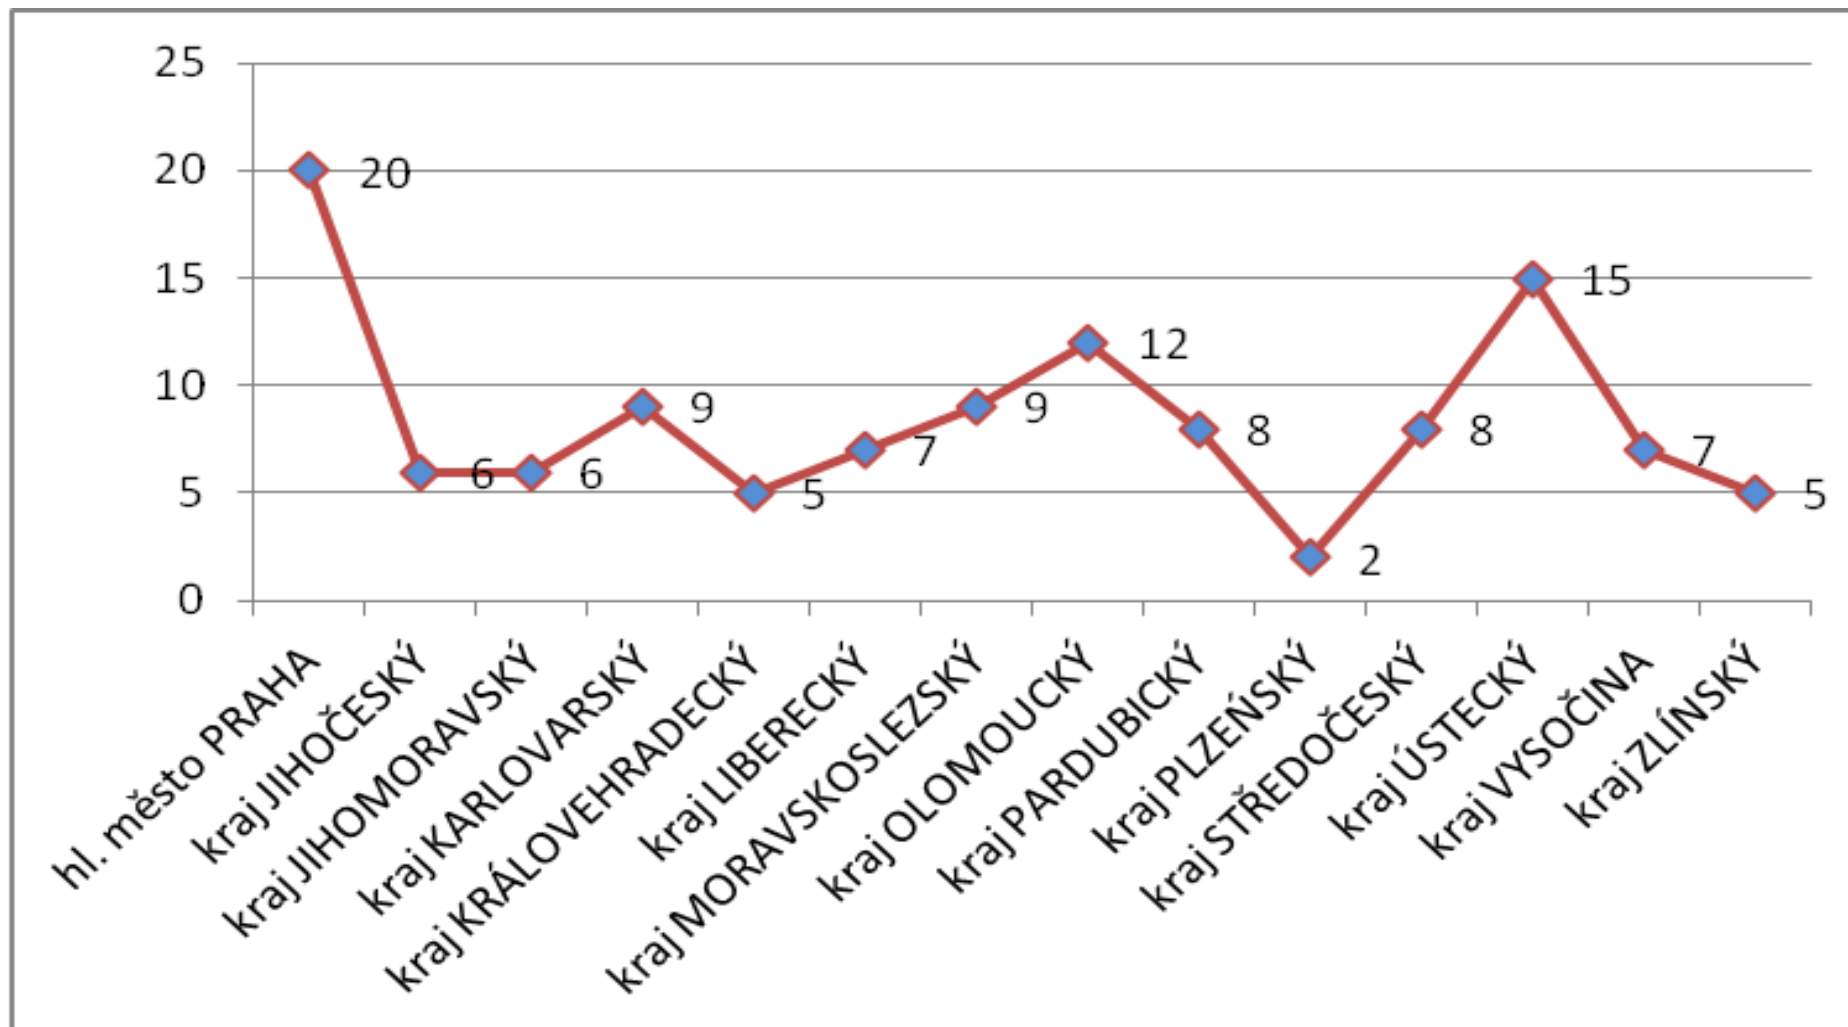

### Počet vykázání v ČR (součet kraje) 1.1.-31.3.2015

Celkem bylo v roce 2015 k 31.3.2015 provedeno 309 vykázání. Největší počet vykázání proběhlo na území hlavního města Prahy (49)

### Počet vykázaní v ČR (kraje) za měsíc březen 2015

Celkem bylo v roce 2015 měsíci březnu provedeno 1119 vykázaní. Největší počet vykázaní proběhlo na území hlavního města Prahy (20).

### Počet vykázaní v ČR porovnání (součet měsíce) leden, únor, březen 2015

Celkem bylo v roce 2015 k 31.3.2015 provedeno 309 vykázaní, v měsíci březnu 119 vykázaní.