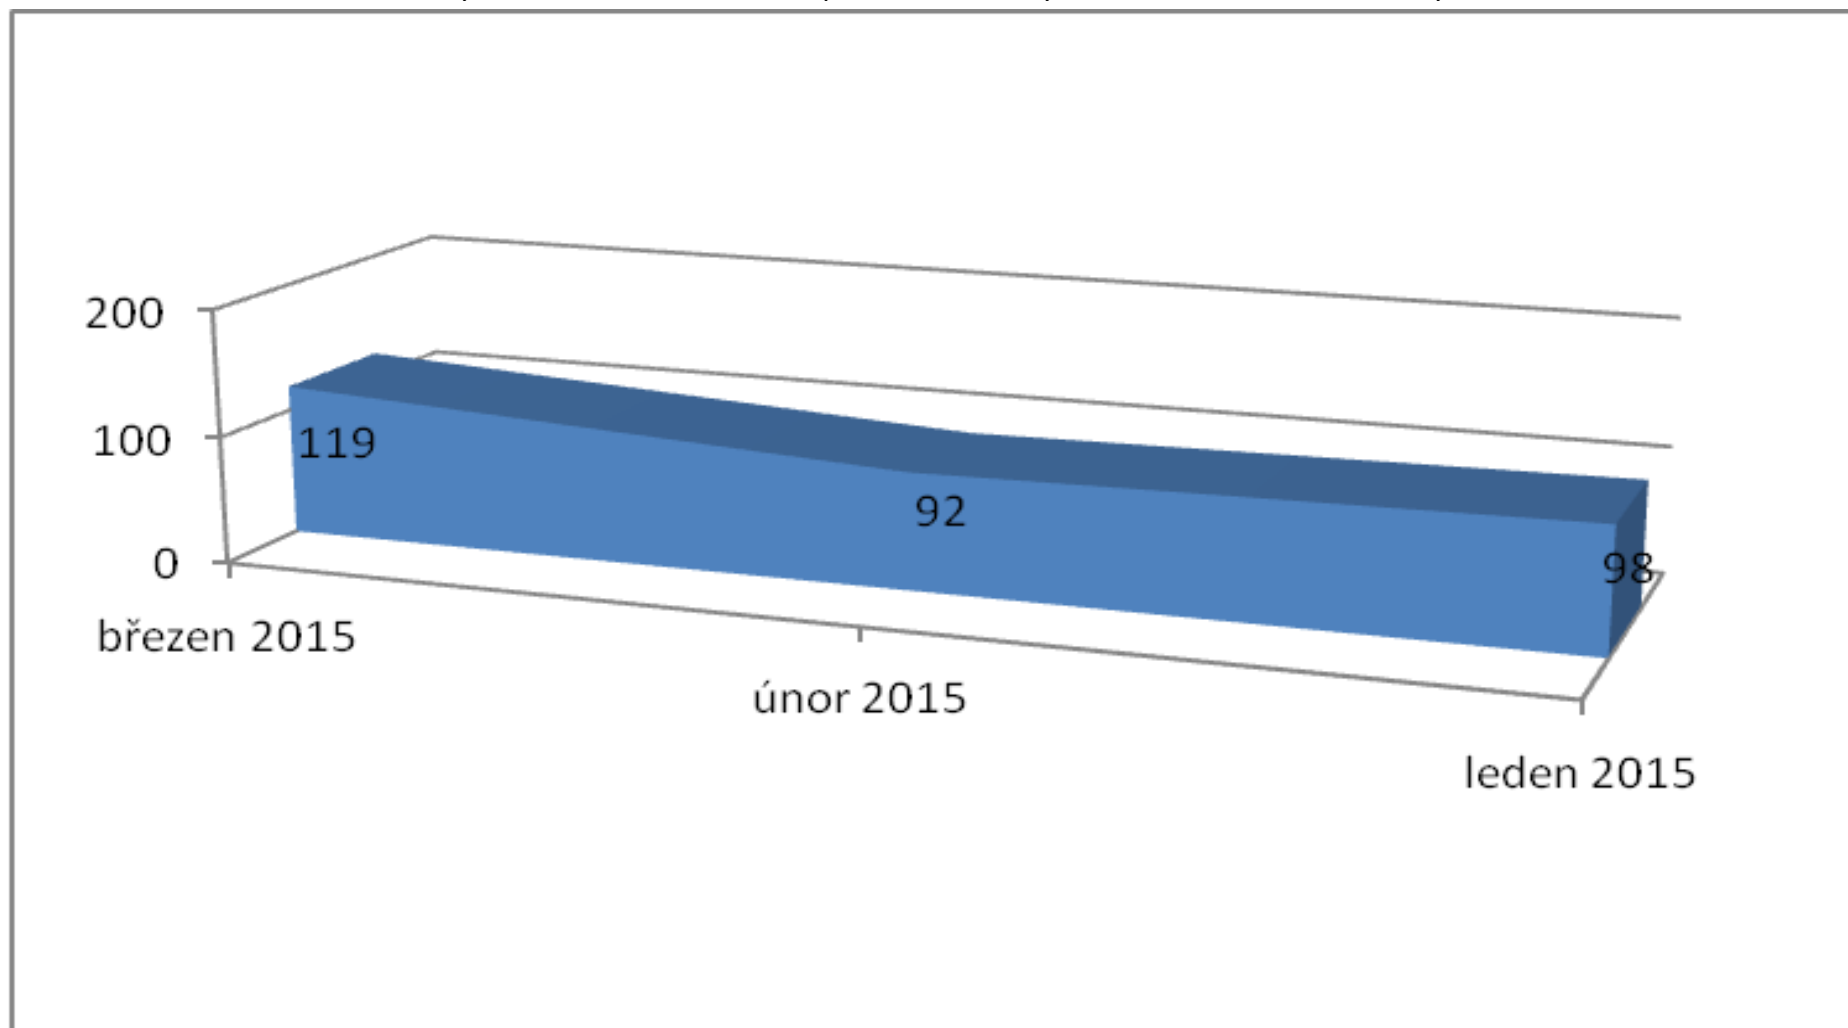

### Počet vykázání v ČR (součet kraje) 1.1.-31.3.2015

Celkem bylo v roce 2015 k 31.3.2015 provedeno 309 vykázání. Největší počet vykázání proběhlo na území hlavního města Prahy (49)

### Počet vykázaní v ČR (kraje) za měsíc březen 2015

Celkem bylo v roce 2015 měsíci březnu provedeno 1119 vykázaní. Největší počet vykázaní proběhlo na území hlavního města Prahy (20).

### Počet vykázaní v ČR porovnání (součet měsíce) leden, únor, březen 2015

Celkem bylo v roce 2015 k 31.3.2015 provedeno 309 vykázaní, v měsíci březnu 119 vykázaní.